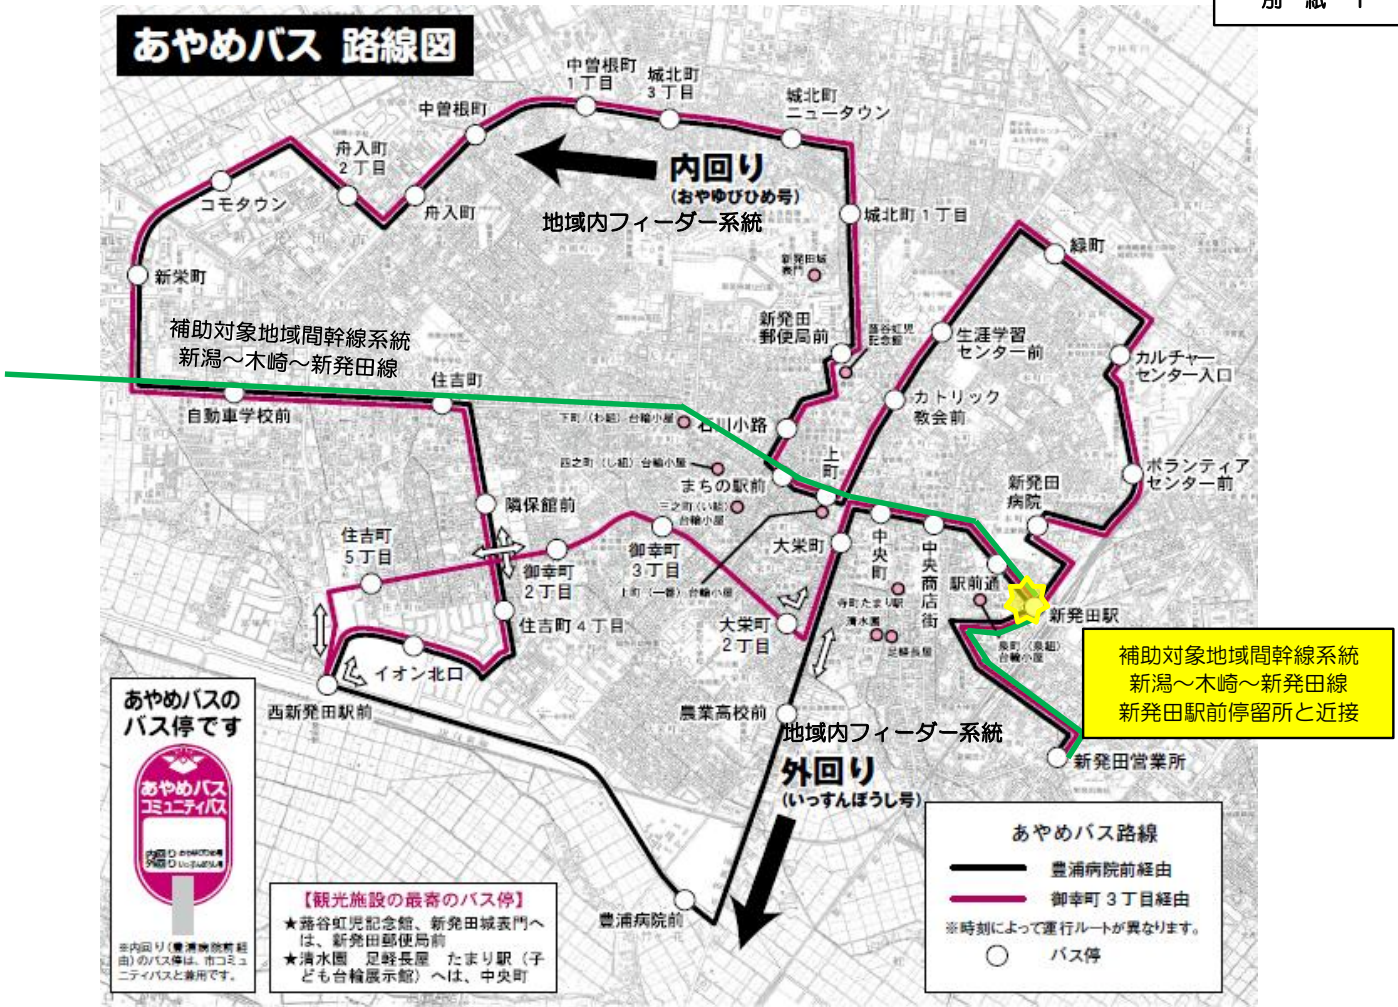

あやめバス 路線図

【観光施設の最寄りのバス停】
 ★ 落谷虹児記念館、新発田城表門へは、新発田郵便局前
 ★ 清水園 足峰長屋 たまり駅（子ども台輪展示館）へは、中央町

あやめバス路線
 黒線 豊浦病院前経由
 粉線 御幸町3丁目経由
 ※時刻によって運行ルートが異なります。
 ○ バス停

外回り (いっすんぼうし号)		時刻表の時間は、発車予定時刻です。天候や交通状況、乗降数などにより前後する場合があります。																																																																																																																																																																																																																																																																					
運行日	行き先	新発田営業所	新発田駅前	駅前通	中央商店街	中央町	大栄町	大栄町2丁目	御幸町3丁目	御幸町2丁目	住吉町5丁目	住吉町4丁目	豊浦病院前	西新発田駅前	イオン北口	住吉町4丁目	隣保館前	住吉町	自動車学校前	新発田駅前	コモタウン	舟入町2丁目	舟入町	中曽根町	中曽根町1丁目	城北町3丁目	城北町1丁目	城北町ニュータウン	新発田郵便局前	生涯学習センター前	カトリック教会前	新発田病院	駅前通	中央商店街	大栄町2丁目	大栄町	上町	石川小路	まちの駅前	新発田駅前	新発田営業所																																																																																																																																																																																																																														
平日のみ	循環	7:20	7:25	7:28	7:27	7:28	7:29	-	-	-	-	-	7:30	7:33	7:36	7:39	7:42	7:45	7:48	7:51	7:54	7:57	8:00	8:03	8:06	8:09	8:12	8:15	8:18	8:21	8:24	8:27	8:30	8:33	8:36	8:39	8:42	8:45	8:48	8:51	8:54	8:57	9:00	9:03	9:06	9:09	9:12	9:15	9:18	9:21	9:24	9:27	9:30	9:33	9:36	9:39	9:42	9:45	9:48	9:51	9:54	9:57	10:00	10:03	10:06	10:09	10:12	10:15	10:18	10:21	10:24	10:27	10:30	10:33	10:36	10:39	10:42	10:45	10:48	10:51	10:54	10:57	11:00	11:03	11:06	11:09	11:12	11:15	11:18	11:21	11:24	11:27	11:30	11:33	11:36	11:39	11:42	11:45	11:48	11:51	11:54	11:57	12:00	12:03	12:06	12:09	12:12	12:15	12:18	12:21	12:24	12:27	12:30	12:33	12:36	12:39	12:42	12:45	12:48	12:51	12:54	12:57	13:00	13:03	13:06	13:09	13:12	13:15	13:18	13:21	13:24	13:27	13:30	13:33	13:36	13:39	13:42	13:45	13:48	13:51	13:54	13:57	14:00	14:03	14:06	14:09	14:12	14:15	14:18	14:21	14:24	14:27	14:30	14:33	14:36	14:39	14:42	14:45	14:48	14:51	14:54	14:57	15:00	15:03	15:06	15:09	15:12	15:15	15:18	15:21	15:24	15:27	15:30	15:33	15:36	15:39	15:42	15:45	15:48	15:51	15:54	15:57	16:00	16:03	16:06	16:09	16:12	16:15	16:18	16:21	16:24	16:27	16:30	16:33	16:36	16:39	16:42	16:45	16:48	16:51	16:54	16:57	17:00	17:03	17:06	17:09	17:12	17:15	17:18	17:21	17:24	17:27	17:30	17:33	17:36	17:39	17:42	17:45	17:48	17:51	17:54	17:57	18:00	18:03	18:06	18:09	18:12	18:15	18:18	18:21	18:24	18:27	18:30	18:33	18:36	18:39	18:42	18:45	18:48	18:51	18:54	18:57	19:00	19:03	19:06	19:09	19:12	19:15	19:18	19:21	19:24	19:27	19:30	19:33	19:36	19:39	19:42	19:45	19:48	19:51	19:54	19:57	20:00