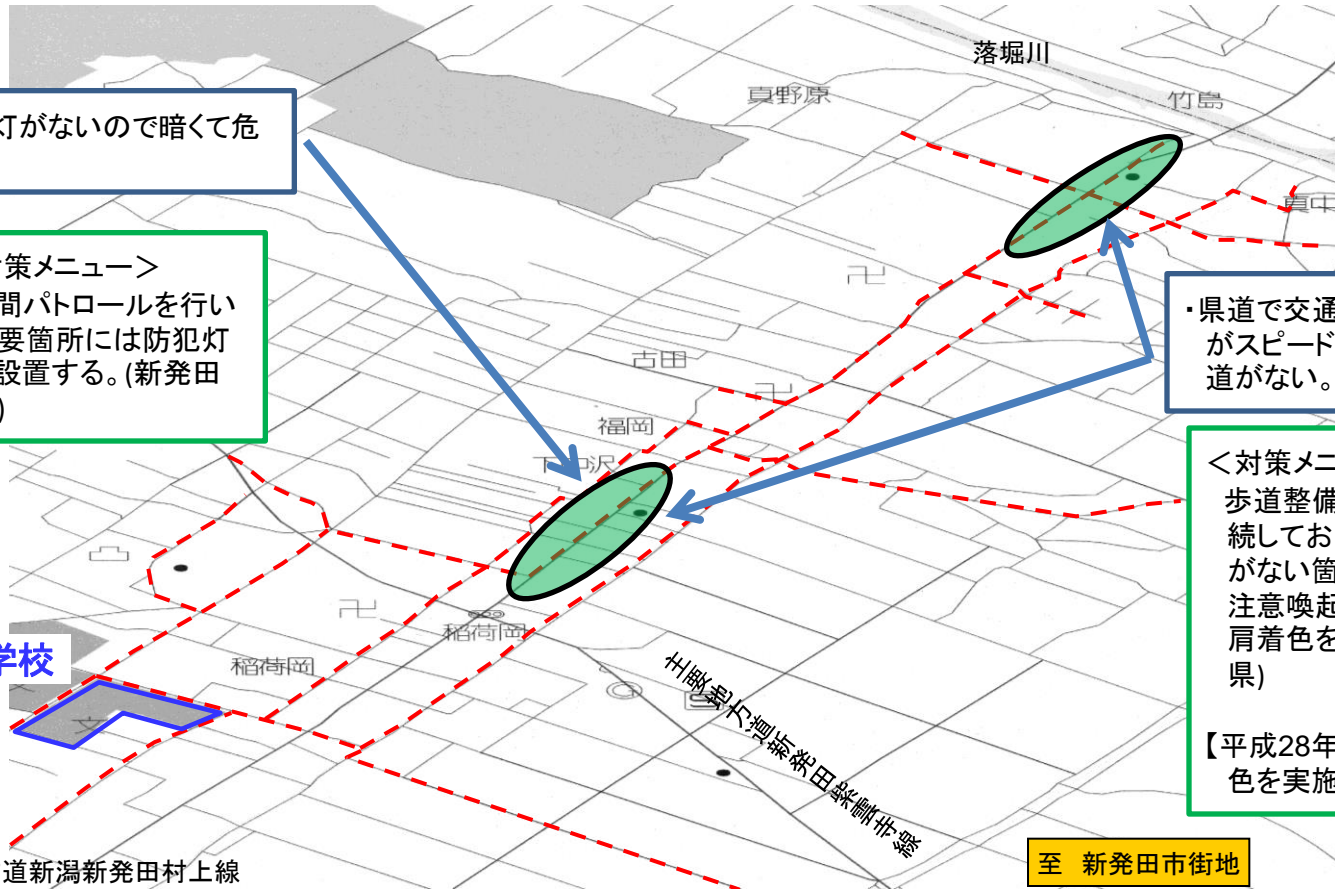

新潟県 新発田市 紫雲寺小学校区 (通学路合同点検 危険箇所)

【対策検討メンバー】教育委員会、小中学校、道路管理者、警察署、新発田市地域安全課

学校区域図

--- : 通学路(学校指定)

● : 危険箇所

至 村上市

・防犯灯がないので暗くて危険。

＜対策メニュー＞
夜間パトロールを行い
必要箇所には防犯灯
を設置する。(新発田市)

・県道で交通量が多く大型車がスピードを出す。横断歩道がない。

＜対策メニュー＞
歩道整備は人家が連続しており困難。歩道がない箇所については注意喚起のための路肩着色を行う。(新潟県)
【平成28年度に路肩着色を実施予定】

至 新潟市

至 新発田市街地

主要地方道新潟新発田村上線