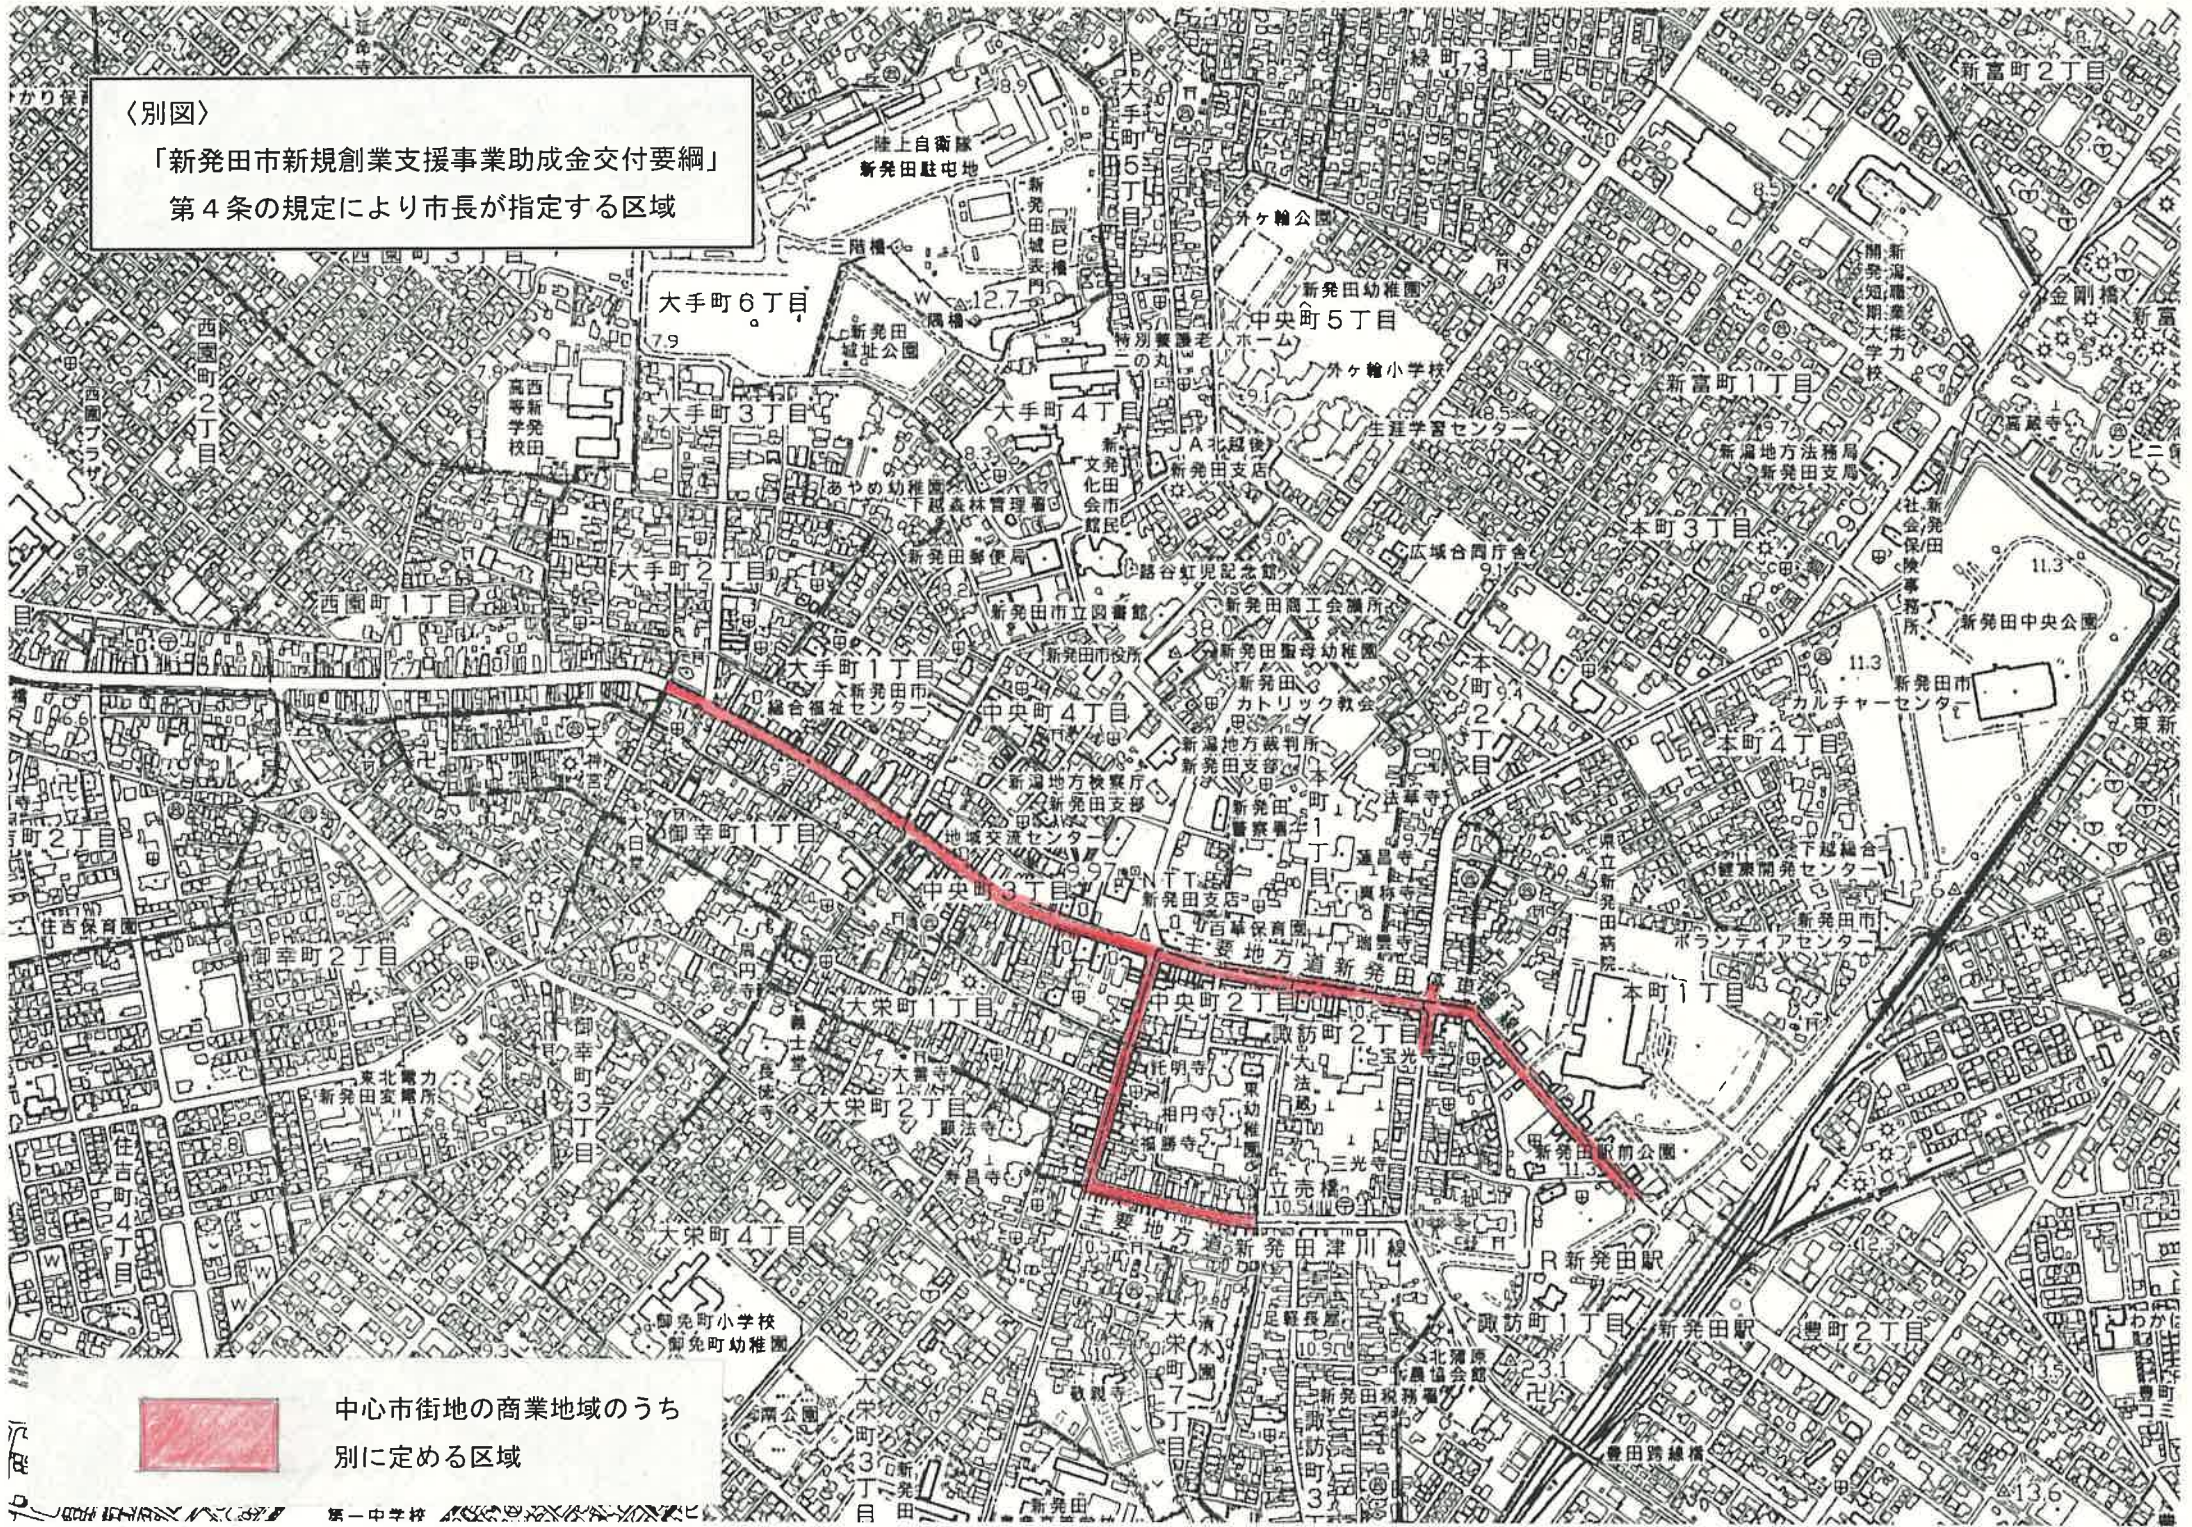

〈別図〉

「新発田市新規創業支援事業助成金交付要綱」
第4条の規定により市長が指定する区域

中心市街地の商業地域のうち
別に定める区域