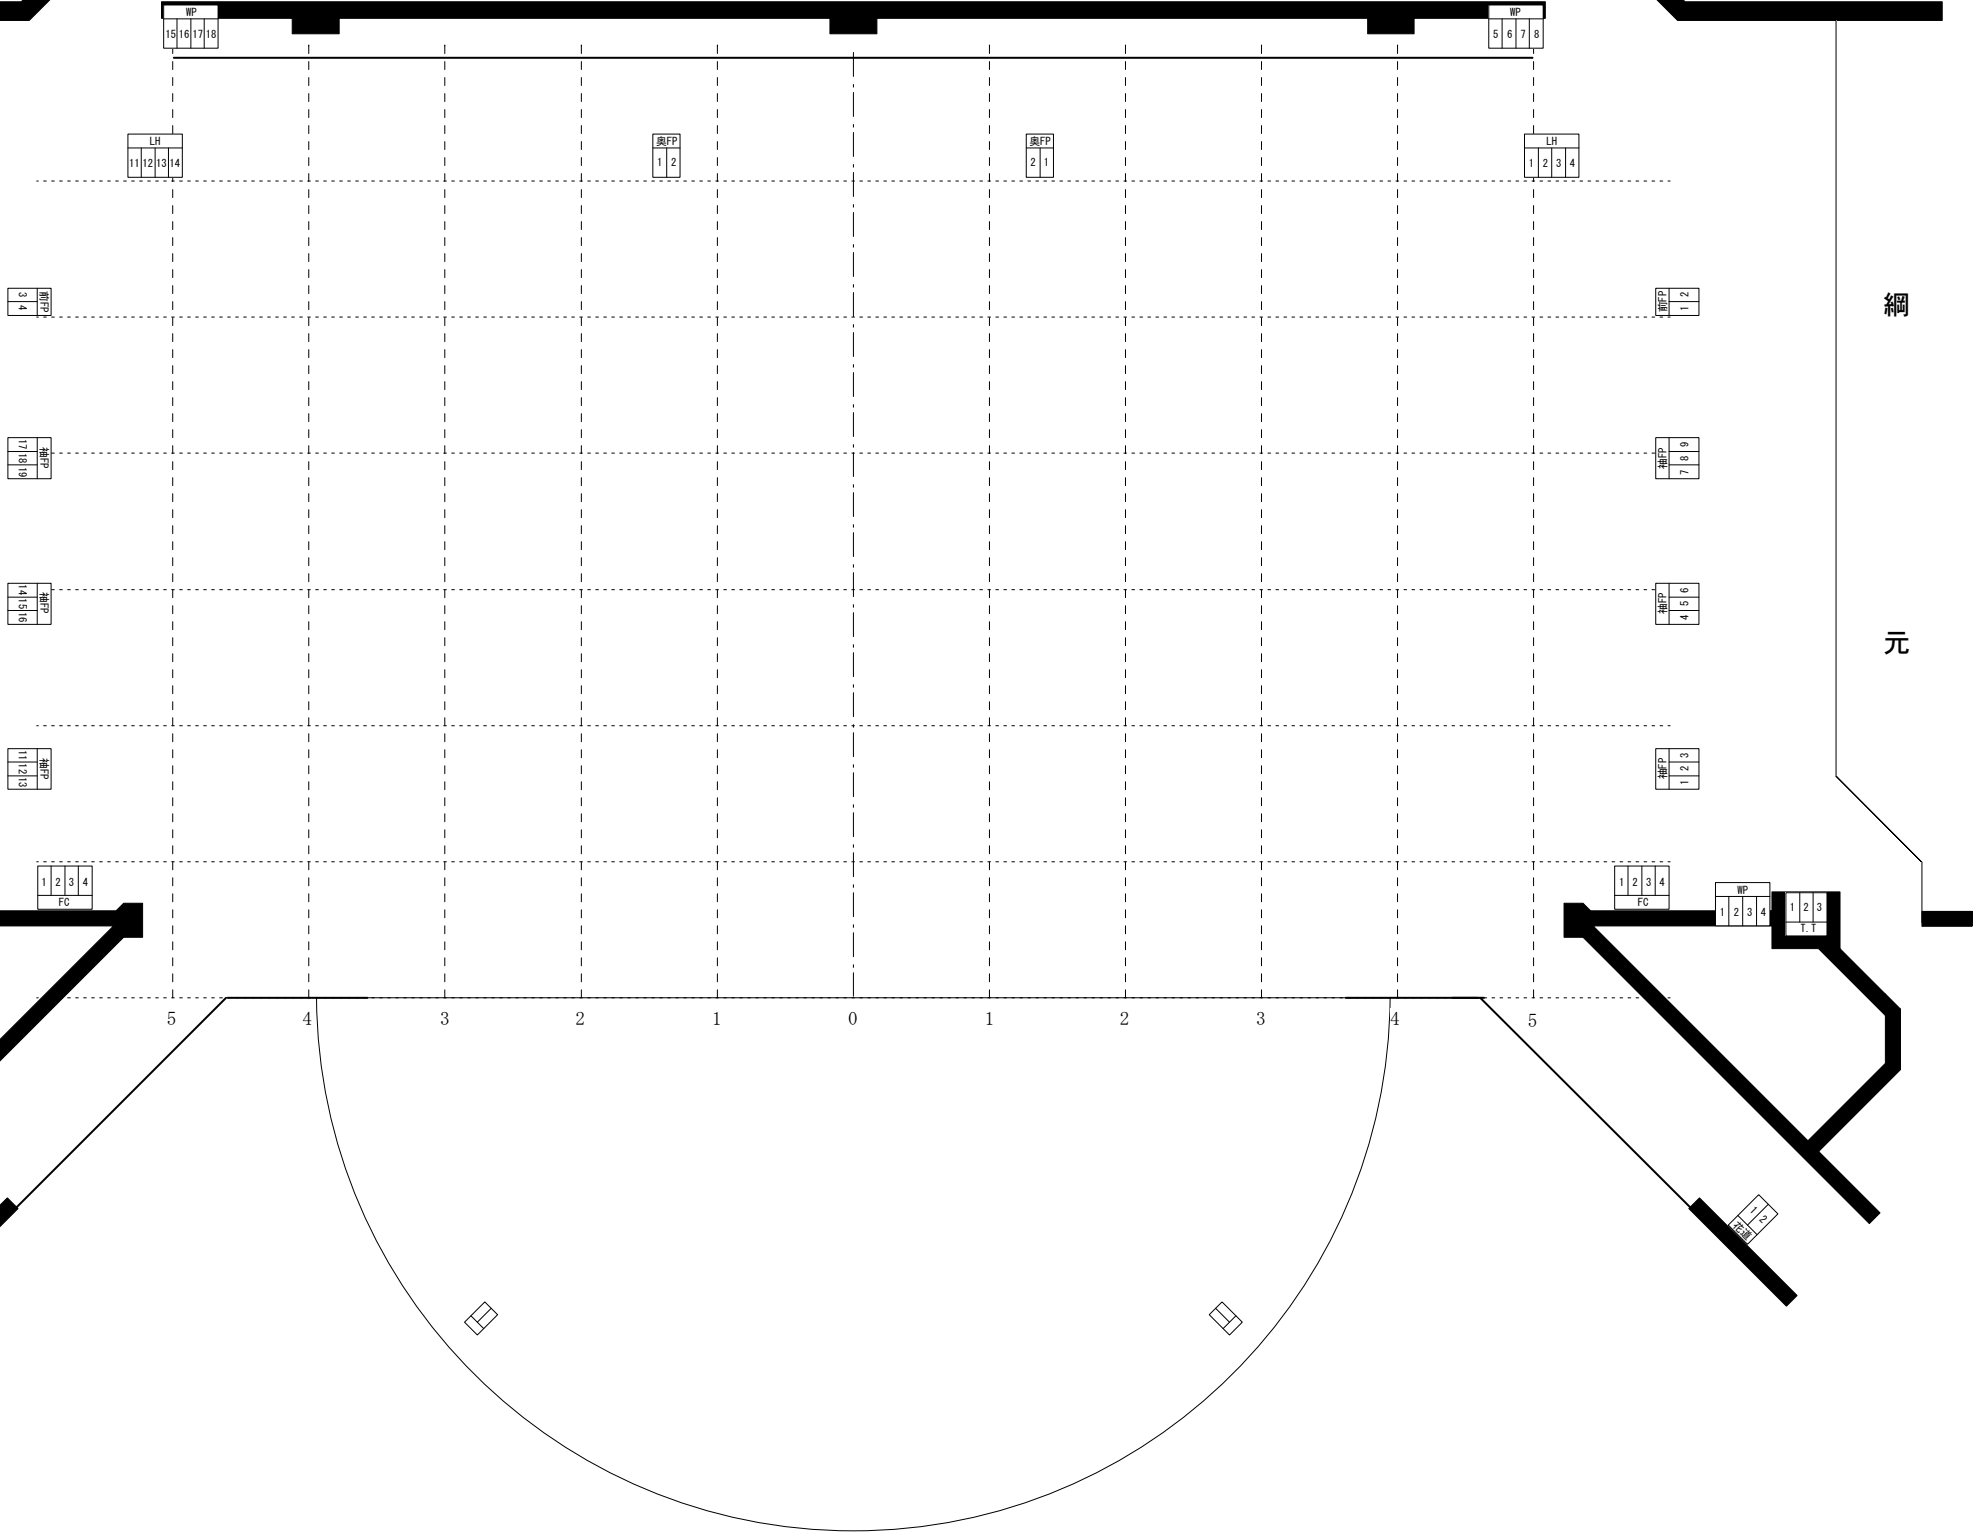

新発田市民文化会館

催物

日時

- ≡≡≡ ホリゾン幕
- ≡≡≡ バック幕
- 7バトン
- 6バトン
- ≡≡≡ UH
- ≡≡≡ 3袖幕
- 5バトン
- 4バトン
- 3SUS
- ≡≡≡ 2引割幕
- 3バトン
- ≡≡≡ 一文字幕(3)
- ≡≡≡ 正面反射板
- ≡≡≡ 2袖幕
- ≡≡≡ 一文字幕(2)
- ≡≡≡ 天井反射板 後吊り
- 2SUS
- 2バトン
- 2Bo
- ≡≡≡ 1引割幕
- 1バトン
- ≡≡≡ 天井反射板 前吊り
- 1SUS
- スクリーン
- ≡≡≡ 1袖幕
- ≡≡≡ 暗転幕
- ≡≡≡ 定式幕
- ≡≡≡ 絞り緞帳
- ≡≡≡ 緞帳
- プロサス

綱
元