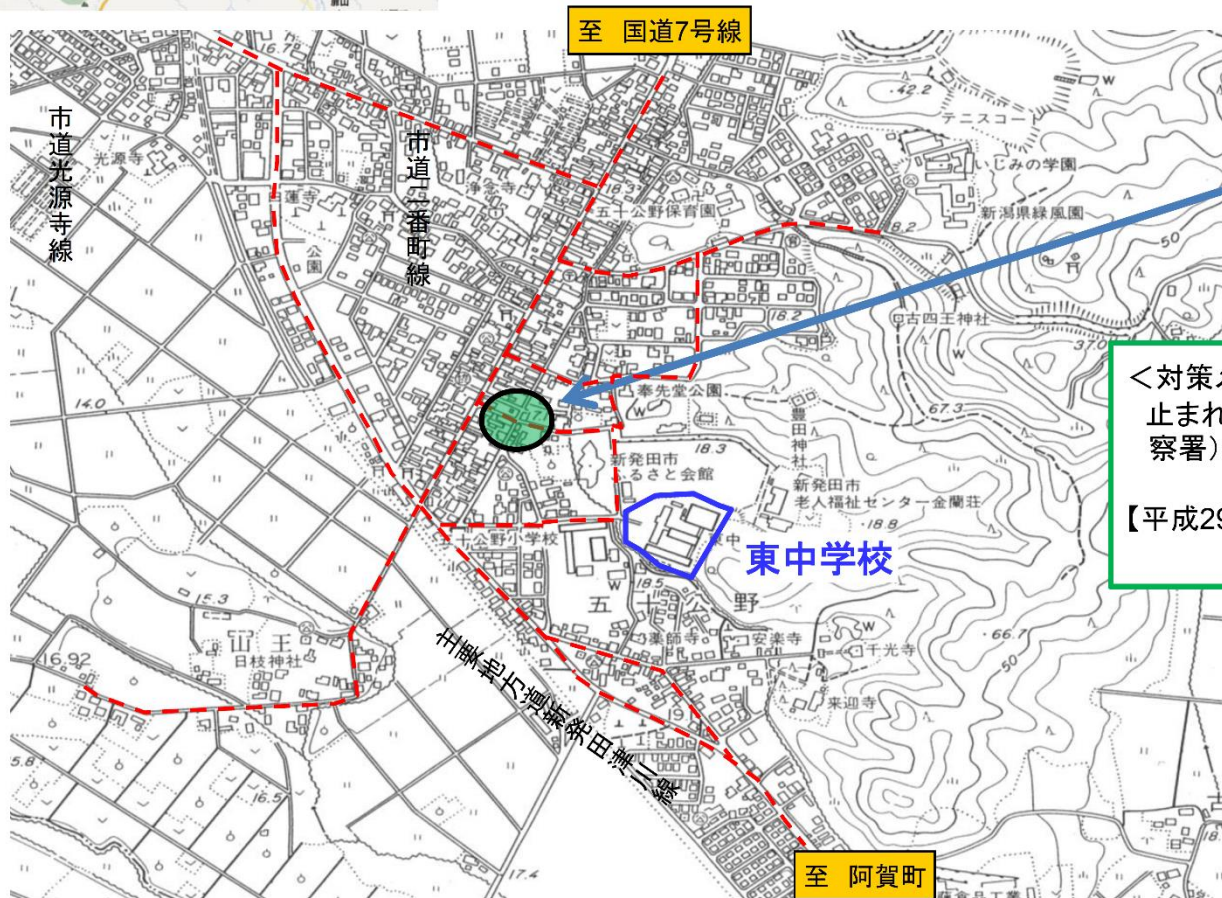

新潟県 新発田市 五十公野小学校区 (通学路合同点検 危険箇所)

【対策検討メンバー】教育委員会、小中学校、道路管理者、警察署、新発田市地域安全課

学校区域図

--- : 通学路(学校指定)
● : 危険箇所

- ・止まれの表示が消えかかっている。
- ・止まれの標識が樹木で見落とされやすい。

＜対策メニュー＞
止まれの表示を補修する。(新発田市警察署)
【平成29年度に表示補修済み】