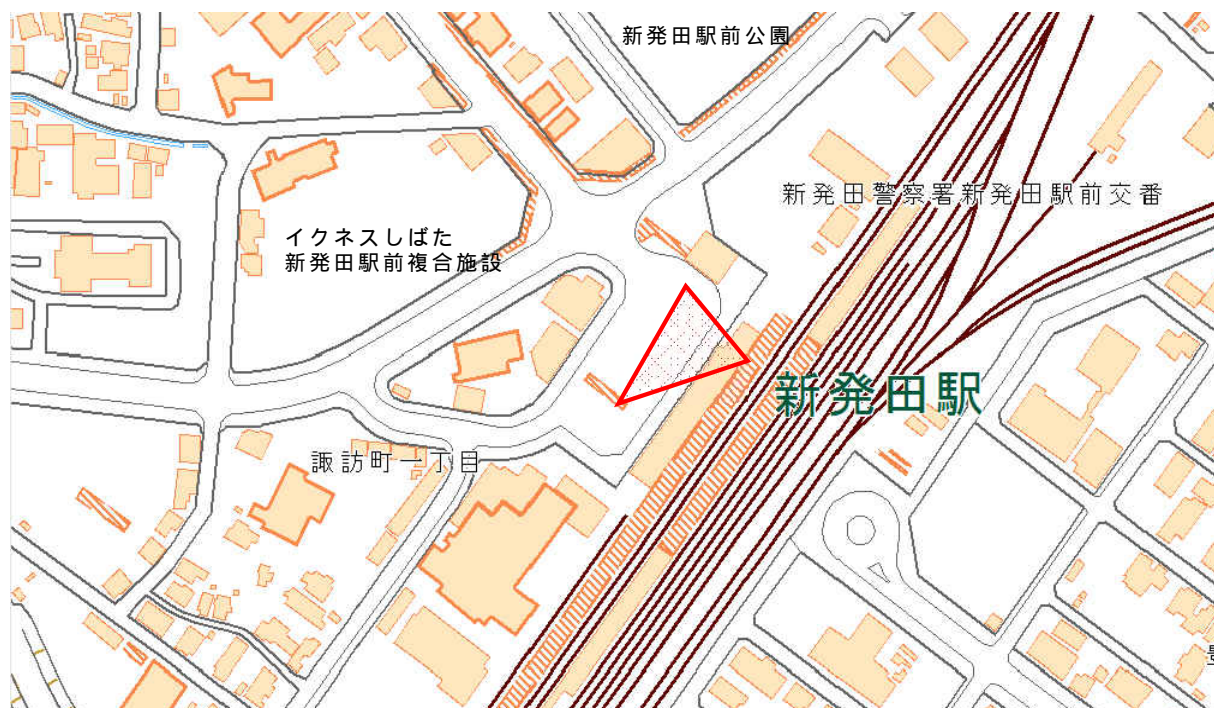

## 2 防犯カメラ撮影範囲

設置場所 1 新発田駅前広場

設置場所 2 西しばた安心安全ステーション（新発田駅前広場警察官立寄り所）