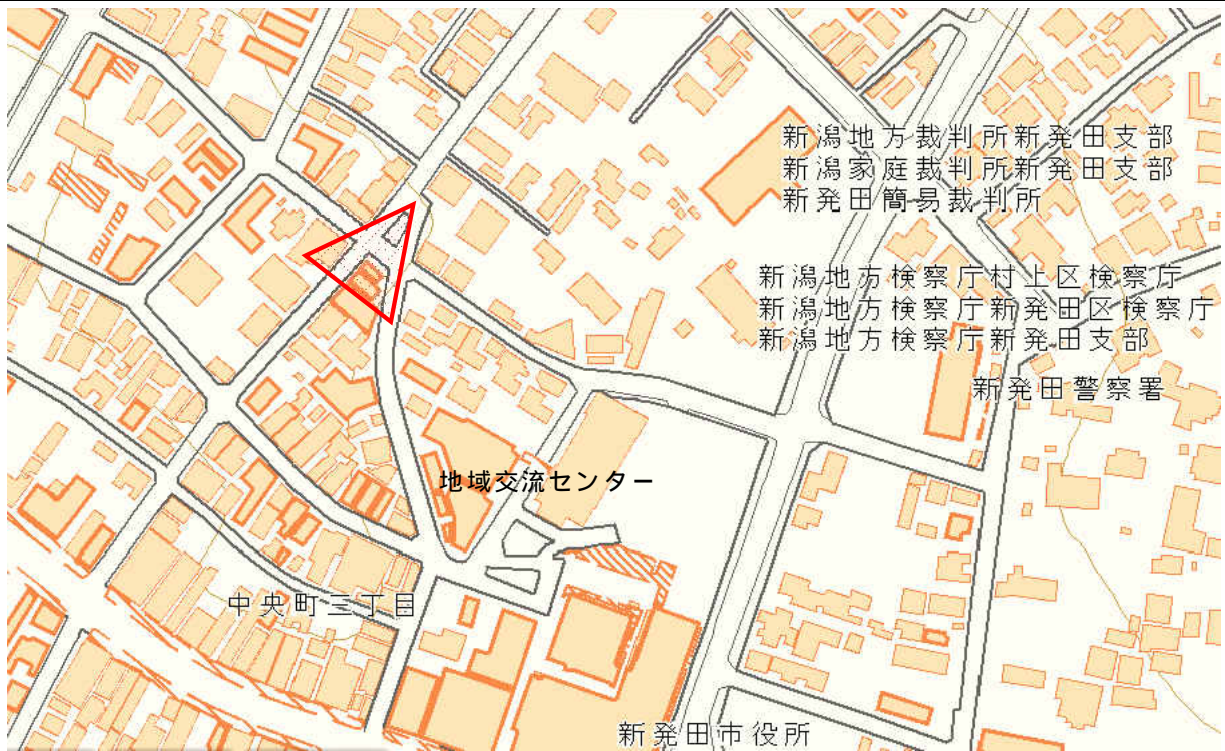

# 防犯カメラ撮影範囲

設置場所 5 新発田市立外ヶ輪小学校

設置場所 6 新発田市立猿橋小学校（猿橋児童クラブ）

防犯カメラ撮影範囲

設置場所 7 新発田市立住吉小学校

設置場所 8 南公園

防犯カメラ撮影範囲

設置場所 9 中央町小便小僧前