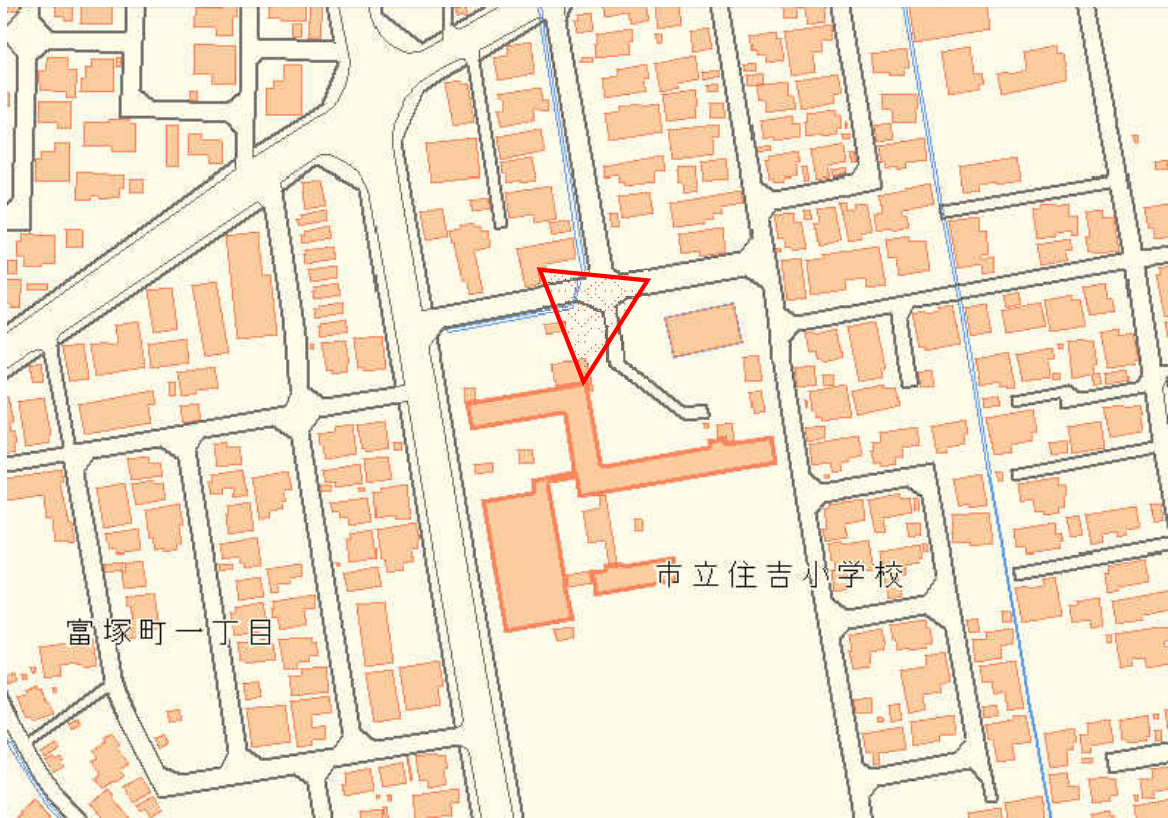

# 防犯カメラ撮影範囲

設置場所 5 新発田市立外ヶ輪小学校

設置場所 6 新発田市立猿橋小学校（猿橋児童クラブ）

防犯カメラ撮影範囲

設置場所 7 新発田市立住吉小学校

設置場所 8 南公園

防犯カメラ撮影範囲

設置場所 9 中央町小便小僧前