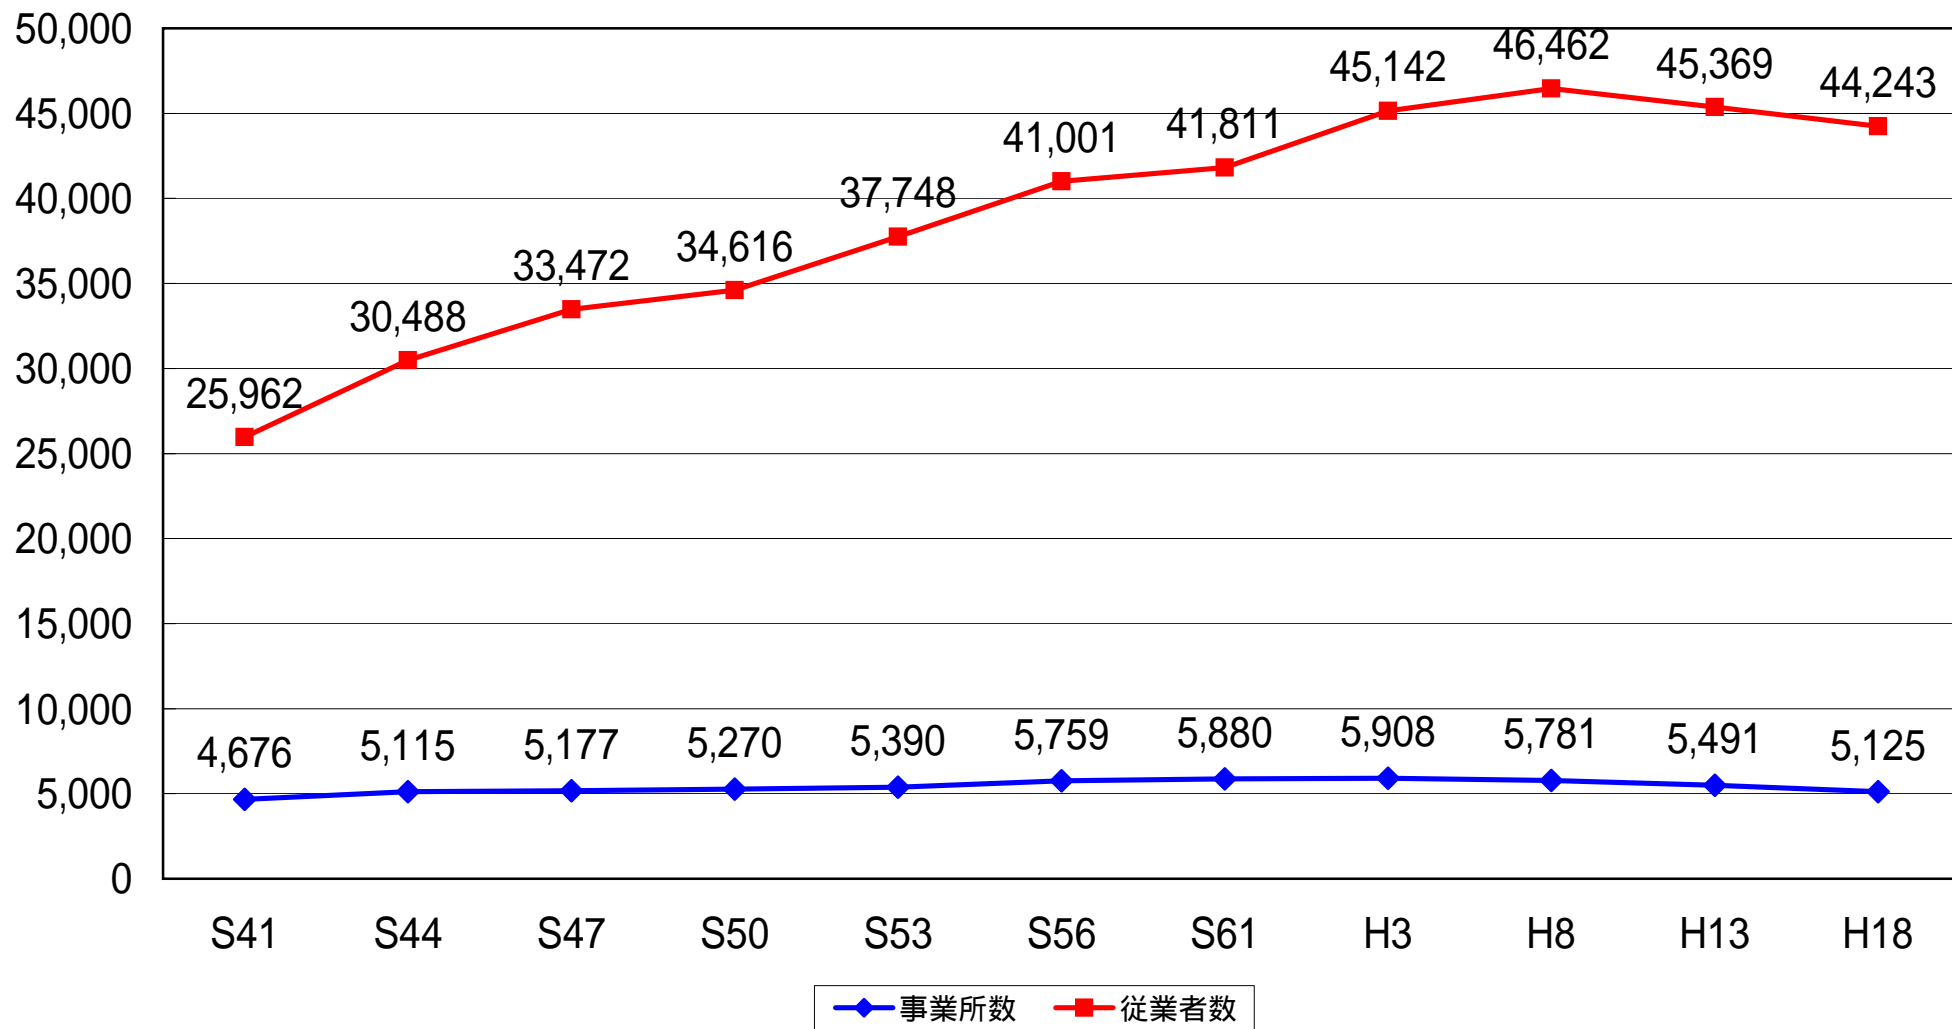

# 新発田市の事業所数、従業者数の推移（事業所・企業統計調査）

平成13年以前の数値は、新発田市、豊浦町、紫雲寺町、加治川村の合算値