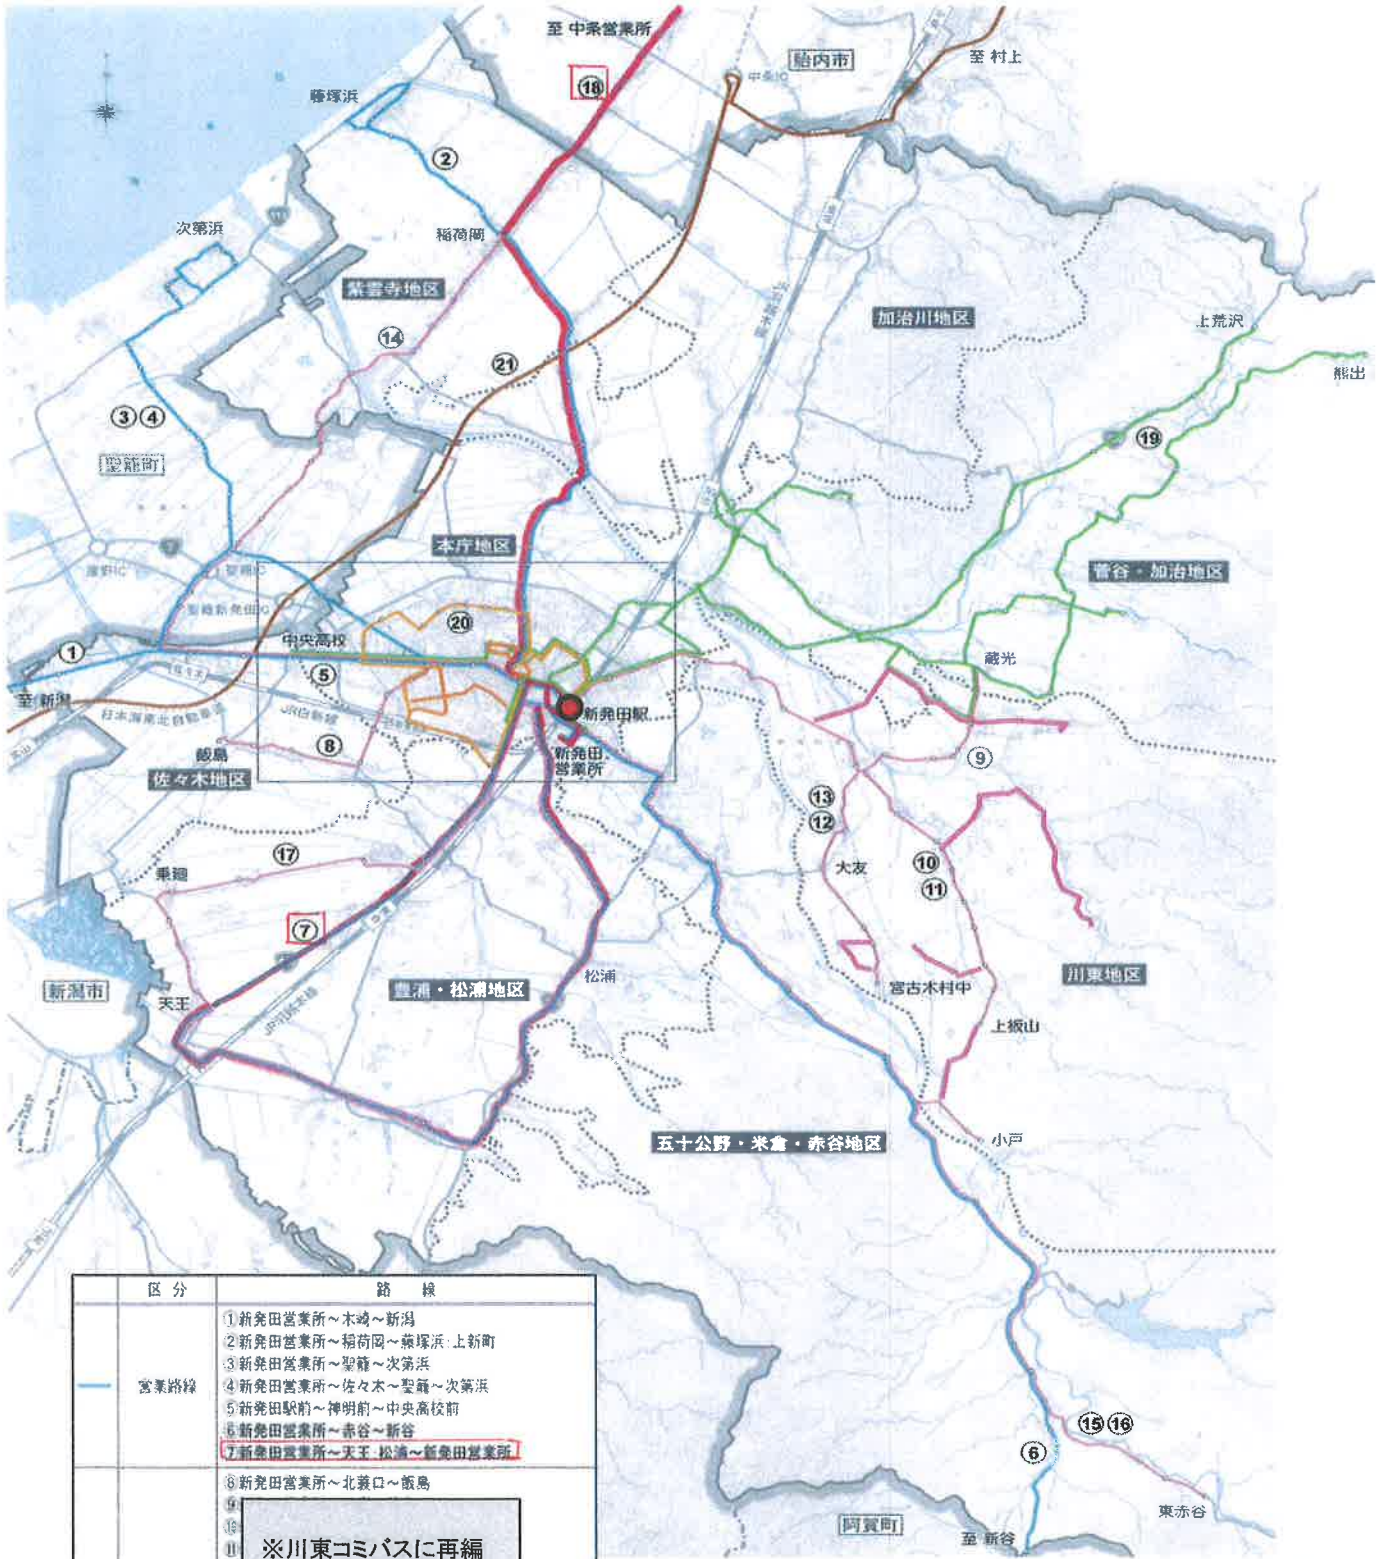

地域公共交通の現況
(平成27年度時点)

区分	路線	
営業路線	①新発田営業所～木崎～新潟	
	②新発田営業所～稲荷岡～藤塚浜・上新町	
	③新発田営業所～聖籠～次第浜	
	④新発田営業所～佐々木～聖籠～次第浜	
	⑤新発田駅前～神明前～中央高校前	
	⑥新発田営業所～赤谷～新谷	
	⑦新発田営業所～天王・松浦～新発田営業所	
廃止代替路線	⑧新発田営業所～北森口～飯島	
	※川東コミバスに再編	
	⑩新発田営業所～佐々木・稲荷岡～新発田営業所	
	⑪新発田営業所～小戸入口～東赤谷	
	⑫新発田営業所～小戸～東赤谷	
	⑬新発田営業所～東越・松浦～新発田営業所	
	⑭新発田営業所～奥地～中条営業所	
	⑮上荒沢・熊出～加治・黒岩～新発田駅・市街地	
	⑯新発田駅～西新発田駅～新米町～まの駅～新発田駅	
	⑰村上～新潟	
コミュニティバス	⑱上荒沢・熊出～加治・黒岩～新発田駅・市街地	
市街地循環バス	⑲新発田駅～西新発田駅～新米町～まの駅～新発田駅	
高速バス	⑳村上～新潟	

廃止しようとする路線

(1) 中条営業所～築地～新発田営業所線の一部区間
(胎内市清水9番143先～新発田市稲荷岡2068番地先)

(2) 新発田営業所～天王・松浦～新発田営業所線の一部