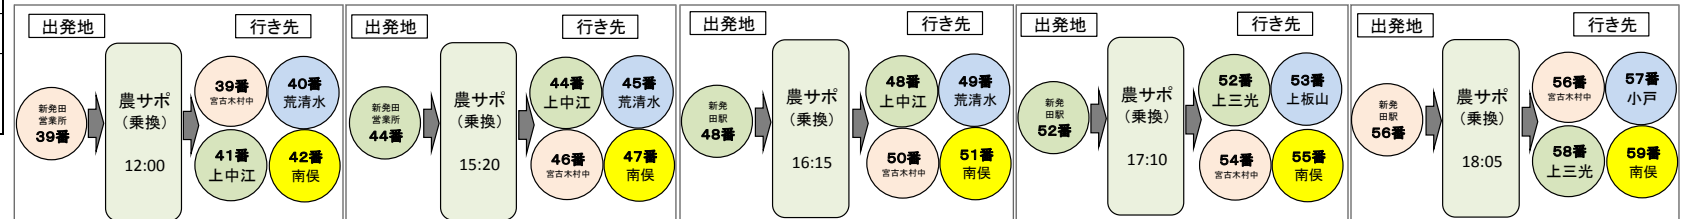

農サポ行き

JR(新潟)							
JR(村上)							
運行番号	32	33	34	35	38	43	60
出発地	新発田営業所 (新発田高校前)		新発田駅	新発田営業所 (新発田高校前)	新発田駅	新発田営業所 (新発田高校前)	
行き先	農サポ						
農サポでの乗換	-	8月運休	-	5月31日までの運行	-	-	-
新発田営業所 (新発田高校前)	6:49	7:09			9:39		18:44
駅前通	6:54	7:14			9:44		18:49
新発田駅	6:55	7:15	7:35	8:20	9:45	12:15	18:50
東新町1丁目	6:56	7:16	7:36	8:21	9:46	12:16	18:51
東新町4丁目	6:57	7:17	7:37	8:22	9:47	12:17	18:52
商業高校前	6:57	7:17	7:37	8:22	9:47	12:17	18:52
高浜・あやめの湯	6:58	7:18	7:38	8:23	9:48	12:18	18:53
食品団地前	6:59	7:19	7:39	8:24	9:49	12:19	18:54
下岡田	7:00	7:20	7:40	8:25	9:50	12:20	18:55
岡田大日堂前	7:00	7:20	7:40	8:25	9:50	12:20	18:55
安全橋	7:01	7:21	7:42	8:26	9:51	12:21	18:56
敦賀	7:01	7:21	7:42	8:26	9:51	12:21	18:56
西姫田	7:03	7:23	7:43	8:28	9:53	12:23	18:58
東姫田	|	7:24	|	|	|	|	|
上中江	|	7:26	|	|	|	|	|
五斗入口	|	7:27	|	|	|	|	|
下三光	|	7:29	|	|	|	|	|
下楠川三叉路	|	7:30	|	|	|	|	|
下楠川	|	7:30	|	|	|	|	|
南楯	|	7:31	|	|	|	|	|
下石喜	7:05	|	7:45	8:30	9:55	12:25	19:00
石喜	7:06	|	7:46	8:31	9:56	12:26	19:01
農サポ	7:07	7:33	7:47	8:32	9:57	12:27	19:02

※33番は8月1日～8月31日は運休します。

●乗換イメージ図

◎「農サポ」は「農業サポートセンター」の略称です。

JR(新潟)は、すべて「白新線 普通列車」新潟駅方面から新発田駅の到着時刻です。

JR(村上)は、すべて「羽越線 普通列車」村上駅方面から新発田駅の到着時刻です。

※平成26年3月15日改正の時刻です。詳しい時刻については、JR東日本新潟支社の駅等でご確認のうえ、ご利用ください。