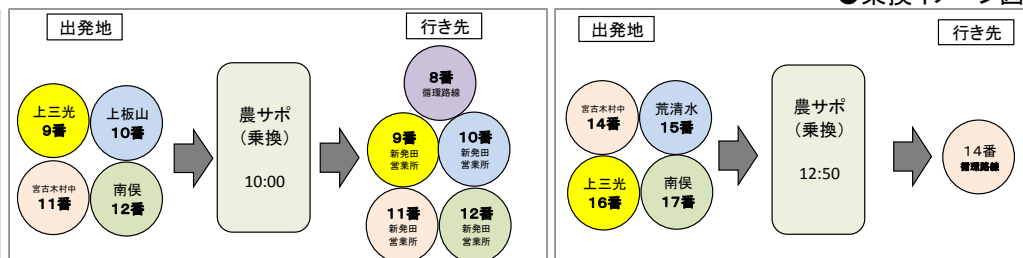

●乗換イメージ図

JR(村上)は、すべて「羽越線 普通列車」村上駅方面へ新発田駅からの出発時刻です。

JR(新潟)は、すべて「白新線 普通列車」新潟方面へ新発田駅からの出発時刻です。

※平成26年3月15日改正の時刻です。詳しい時刻については、JR東日本新潟支社の駅等で確認のうえ、ご利用ください。

南侯方面から						
運行番号	5	12	17	21	25	29
出発地	南侯					
農サポでの乗換可	2番・3番・4番	8番・9番・10番・11番	14番			
南侯	7:35	9:35	12:25	15:40	16:35	17:30
ふれあいセンター	7:37	9:37	12:27	15:42	16:37	17:32
田貝	7:38	9:38	12:28	15:43	16:38	17:33
温泉病院	7:40	9:40	12:30	15:45	16:40	17:35
虎丸大橋	7:42	9:42	12:32	15:47	16:42	17:37
下虎丸	7:43	9:43	12:33	15:48	16:43	17:38
本間新田	7:45	9:45	12:35	15:50	16:45	17:40
堀切	7:46	9:46	12:36	15:51	16:46	17:41
下羽津	7:47	9:47	12:37	15:52	16:47	17:42
農サポ	8:00	10:00	12:50	16:00	16:55	17:50
石喜	8:01	10:01	12:51			
下石喜	8:01	10:01	12:51			
西姫田	8:03		12:53			
敦賀	8:05	10:03	12:55			
安全橋	8:05	10:03	12:55			
岡田大日堂前	8:06	10:04	12:56			
下岡田	8:06	10:04	12:56			
食品団地前	8:07	10:05	12:57			
高浜・あやめの湯	8:08	10:06	12:58			
商業高校前	8:09	10:07	12:59			
東新町4丁目	8:09	10:07	12:59			
東新町1丁目		10:08	13:00			
新発田駅		10:12	13:05			
JR(新潟)						
JR(村上)						
駅前通		10:13	13:06			
新発田営業所(新発田高校前)		10:25	14:09			
西新発田高校前	8:21					
中央高校前	8:33					

※5番は8月1日～8月31日は農サポ止まりとなります。

三光方面から							
運行番号	2	7	9	16	18	22	27
出発地	上三光			下三光		上三光	
農サポでの乗換可	3番・4番・6番		8番・10番・11番・12番	14番			26番
上三光	7:45	8:45	9:45	12:35			17:23
上の町	7:47	8:47	9:47	12:37			17:25
下三光	7:48	8:48	9:48	12:38	15:40	16:35	17:26
下楠川三叉路	7:49	8:49	9:49	12:39	15:41	16:36	17:27
下楠川	7:50	8:50	9:50	12:40	15:42	16:37	17:28
南橋	7:51	8:51	9:51	12:41	15:43	16:38	17:29
農サポ	8:00	8:55	10:00	12:50	15:45	16:40	17:30
石喜	8:01		10:01	12:51	15:46	16:41	17:31
下石喜	8:01		10:01	12:51	15:46	16:41	17:31
西姫田				12:53	15:48	16:43	17:33
敦賀	8:03		10:03	12:55	15:50	16:45	17:35
安全橋	8:03		10:03	12:55	15:50	16:45	17:35
岡田大日堂前	8:04		10:04	12:56	15:51	16:46	17:36
下岡田	8:04		10:04	12:56	15:51	16:46	17:36
食品団地前	8:05		10:05	12:57	15:52	16:47	17:37
高浜・あやめの湯	8:06		10:06	12:58	15:53	16:48	17:38
商業高校前	8:07		10:07	12:59	15:54	16:49	17:39
東新町4丁目	8:08		10:07	12:59	15:54	16:49	17:39
東新町1丁目	8:09		10:08	13:00	15:55	16:50	17:40
新発田駅	8:12		10:12	13:05	15:58	16:53	17:43
JR(新潟)							
JR(村上)							
駅前通							
新発田営業所(新発田高校前)							

※27番は到着の遅れ等により、農サポで乗換できない場合があります。

【お問い合わせ先】

新潟交通観光バス(株)新発田営業所
TEL 23-2111
新発田市 市民まちづくり支援課 公共交通対策係
TEL 22-3101

●時刻表や路線図については、ホームページでも確認できます。

新発田市 バス路線

農サポから					
運行番号	1	6	8	13	31
農サポ	7:10	8:45	10:00	12:00	19:10
石喜	7:11	8:46	10:01	12:01	19:11
下石喜	7:11	8:46	10:01	12:01	19:11
西姫田	7:13		10:03	12:03	19:13
敦賀	7:15	8:48	10:05	12:05	19:15
安全橋	7:15	8:48	10:05	12:05	19:15
岡田大日堂前	7:16	8:49	10:06	12:06	19:16
下岡田	7:16	8:49	10:06	12:06	19:16
食品団地前	7:17	8:50	10:07	12:07	19:17
高浜・あやめの湯	7:18	8:51	10:08	12:08	19:18
商業高校前	7:19	8:52	10:09	12:09	19:19
東新町4丁目	7:19	8:53	10:09	12:09	19:19
東新町1丁目	7:20	8:54	10:10	12:10	19:20
新発田駅	7:23	8:57	10:15	12:13	19:21
市街地循環			乗換不要		
JR(新潟)					
JR(村上)					
駅前通			10:16		19:22
農業高校前			10:20		
新発田営業所(新発田高校前)			11:19		19:30

市街地循環路線時刻表(※)

運行番号	4	8	14
新発田駅	8:15	10:15	13:05
駅前通	8:16	10:16	13:06
中央商店街	8:17	10:17	13:07
中央町	8:18	10:18	13:08
大栄町	8:19	10:19	13:09