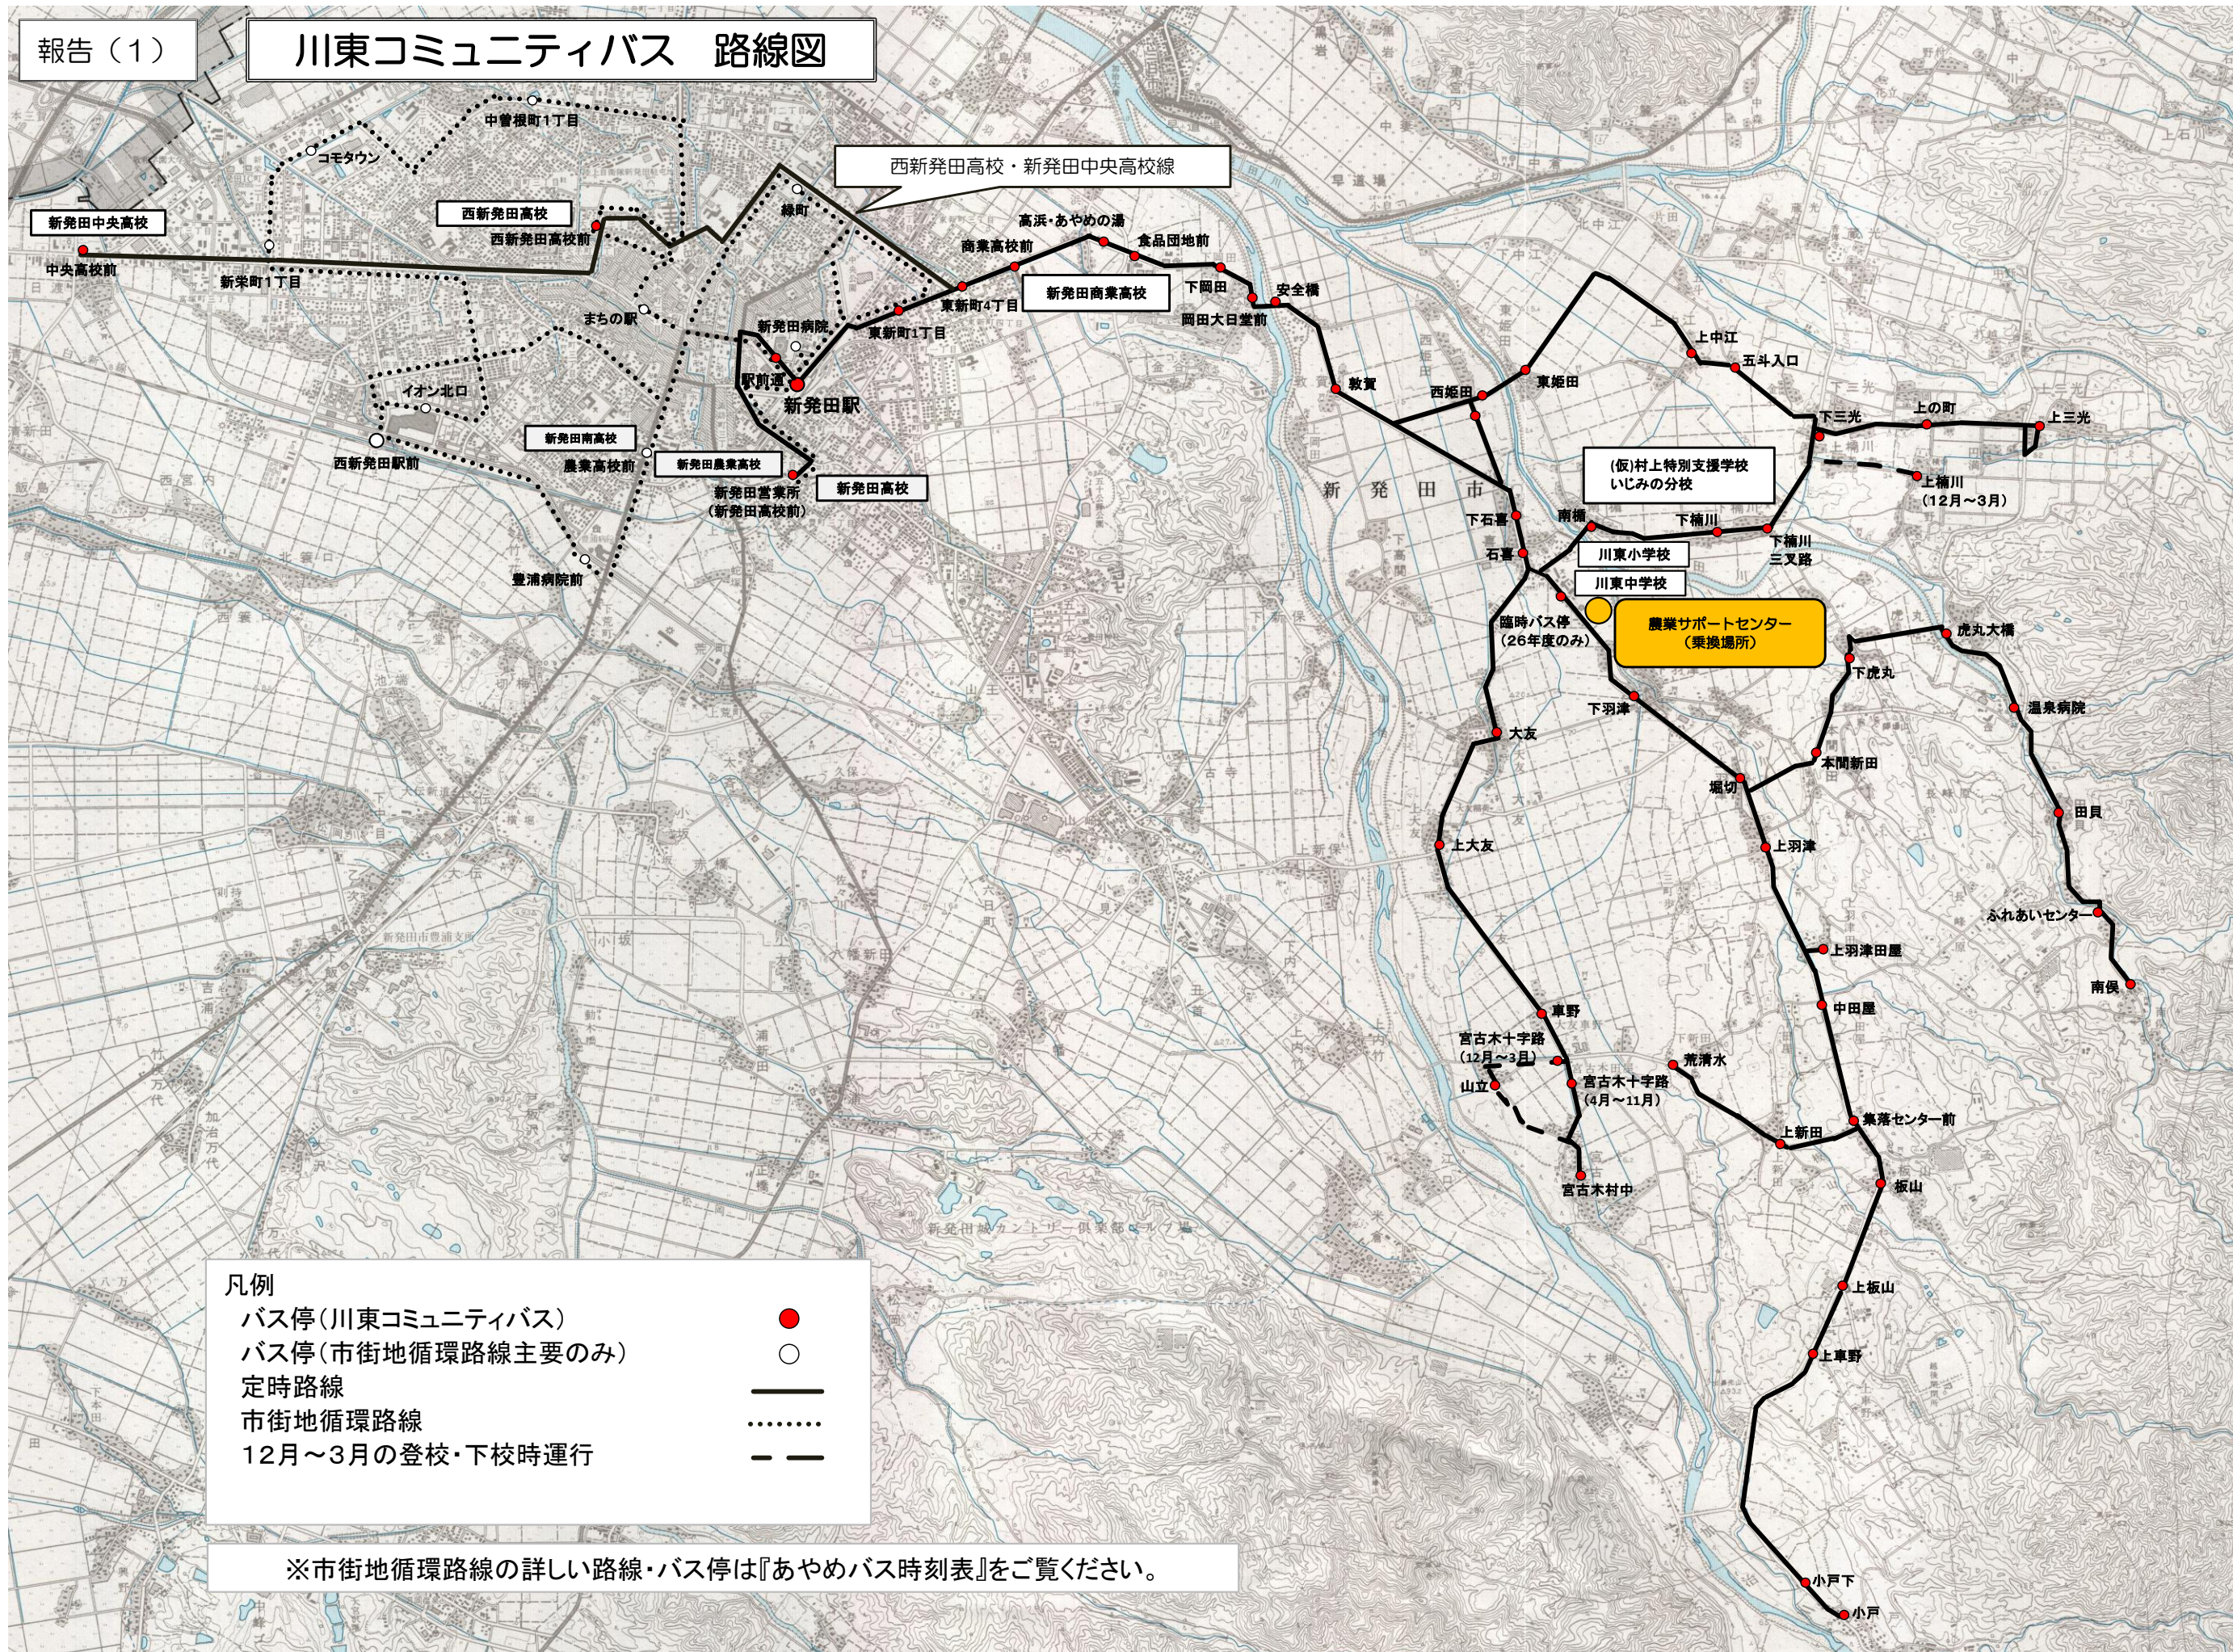

# 川東コミュニティバス 路線図

**凡例**

- バス停(川東コミュニティバス) ●
- バス停(市街地循環路線主要のみ) ○
- 定時路線
- 市街地循環路線
- 12月~3月の登校・下校時運行

※市街地循環路線の詳しい路線・バス停は『あやめバス時刻表』をご覧ください。

乗り方・降り方

先乗り・後払いです。

1 行き先を確認します。

- バス停にある時刻表で発車予定時刻を確認します。  
※各バス停の標識は1本です。安全を確認し、進行方向側でお待ちください。
- バスの行先を確認します。  
※同じバス停に行先の異なるバスが停車します。必ず行先を確認してください。
- 行先が分からない場合は、運転員におたずねください。