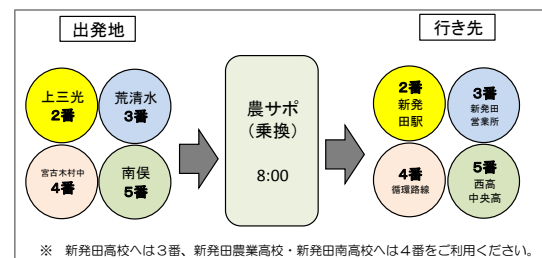

小型低床バス (イラスト)

マイクロバス (イラスト)

川東コミュニティバス時刻表

●土曜・日曜日、祝日、8月13日～16日及び12月29日～1月3日は運休します。

【平成26年4月1日～11月30日ダイヤ】

◎路線図やバスの乗り方・降り方、運賃表などは別紙をご覧ください。

新発田駅方面行き

宮古木村中方面から							
運行番号	4	11	14	19	23	26	30
出発地	宮古木村中						
農サポでの乗換可	2番・3番・5番	8番・9番・10番・12番		18番	22番		
宮古木村中	7:45	9:45	12:35	15:35	16:30	17:20	18:20
宮古木十字路	7:46	9:46	12:36	15:36	16:31	17:21	18:21
車野	7:47	9:47	12:37	15:37	16:32	17:22	18:22
上大友	7:49	9:49	12:39	15:39	16:34	17:24	18:24
大友	7:50	9:50	12:40	15:40	16:35	17:25	18:25
農サポ	8:00	10:00	12:50	15:45	16:40	17:30	18:32
石喜	8:01	10:01	12:51	15:46	16:41	17:31	18:33
下石喜	8:01	10:01	12:51	15:46	16:41	17:31	18:33
西姫田	8:03		12:53	15:48	16:43	17:33	18:35
敦賀	8:05	10:03	12:55	15:50	16:45	17:35	18:37
安全橋	8:05	10:03	12:55	15:50	16:45	17:35	18:37
岡田大日堂前	8:06	10:04	12:56	15:51	16:46	17:36	18:38
下岡田	8:06	10:04	12:56	15:51	16:46	17:36	18:38
食品団地前	8:07	10:05	12:57	15:52	16:47	17:37	18:39
高浜・あやめの湯	8:08	10:06	12:58	15:53	16:48	17:38	18:40
商業高校前	8:09	10:07	12:59	15:54	16:49	17:39	18:41
東新町4丁目	8:09	10:07	12:59	15:54	16:49	17:39	18:41
東新町1丁目	8:10	10:08	13:00	15:55	16:50	17:40	18:42
新発田駅	8:15	10:12	13:05	15:58	16:53	17:43	18:45
市街地循環	乗換不要		乗換不要				
JR(新潟)							
JR(村上)							
駅前通	8:16	10:13	13:06				18:47
農業高校前	8:20		13:10				
新発田営業所(新発田高校前)	9:19	10:25	14:09				18:55

※19・23番は到着の遅れ等により、農サポで乗換できない場合があります。

◎「農サポ」は「農業サポートセンター」の略称です。

※新発田高校へは3番、新発田農業高校・新発田南高校へは4番をご利用ください。

上板山・荒清水・小戸方面から							
運行番号	3	10	15	20	24	28	
出発地	荒清水	上板山	荒清水		上板山		
農サポでの乗換可	2番・4番・6番	8番・9番・10番・12番	14番				
荒清水	7:35		12:30	15:40	16:35		
上新田	7:36		12:31	15:41	16:36		
小戸	7:42						
小戸下	7:43						
上車野	7:46						
上板山	7:47	9:45	12:34	15:44	16:39	17:30	
板山	7:47	9:45	12:34	15:44	16:39	17:30	
集落センター前	7:48	9:46	12:35	15:45	16:40	17:31	
中田屋	7:49	9:47	12:36	15:46	16:41	17:32	
上羽津田屋	7:49	9:47	12:36	15:46	16:41	17:32	
上羽津	7:50	9:48	12:37	15:47	16:42	17:33	
堀切	7:51	9:49	12:38	15:48	16:43	17:34	
下羽津	7:52	9:50	12:39	15:49	16:44	17:35	
農サポ	8:00	10:00	12:50	15:52	16:47	17:38	
石喜	8:01	10:01	12:51				
下石喜	8:01	10:01	12:51				
西姫田			12:53				
敦賀	8:03	10:03	12:55				
安全橋	8:03	10:03	12:55				
岡田大日堂前	8:04	10:04	12:56				
下岡田	8:04	10:04	12:56				
食品団地前	8:05	10:05	12:57				
高浜・あやめの湯	8:06	10:06	12:58				
商業高校前	8:07	10:07	12:59				
東新町4丁目	8:08	10:07	12:59				
東新町1丁目	8:09	10:08	13:00				
新発田駅	8:12	10:12	13:05				
JR(新潟)							
JR(村上)							
駅前通	8:13	10:13	13:06				
新発田営業所(新発田高校前)	8:25	10:25	14:09