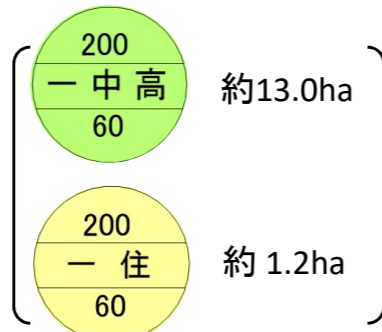

総括図

縮尺1:25,000

① 陸上自衛隊 新発田駐屯地地区:

約13.0ha

約 1.2ha

を

に變更 約14.2 ha

② 新発田城地区

:

を 變更 約 2.1ha

用途地域	
	第一種低層住居専用地域
	第二種低層住居専用地域
	第一種中高層住居専用地域
	第二種中高層住居専用地域
	第一種住居地域
	第二種住居地域
	近隣商業地域
	商業地域
	準工業地域
	工業地域
	工業専用地域