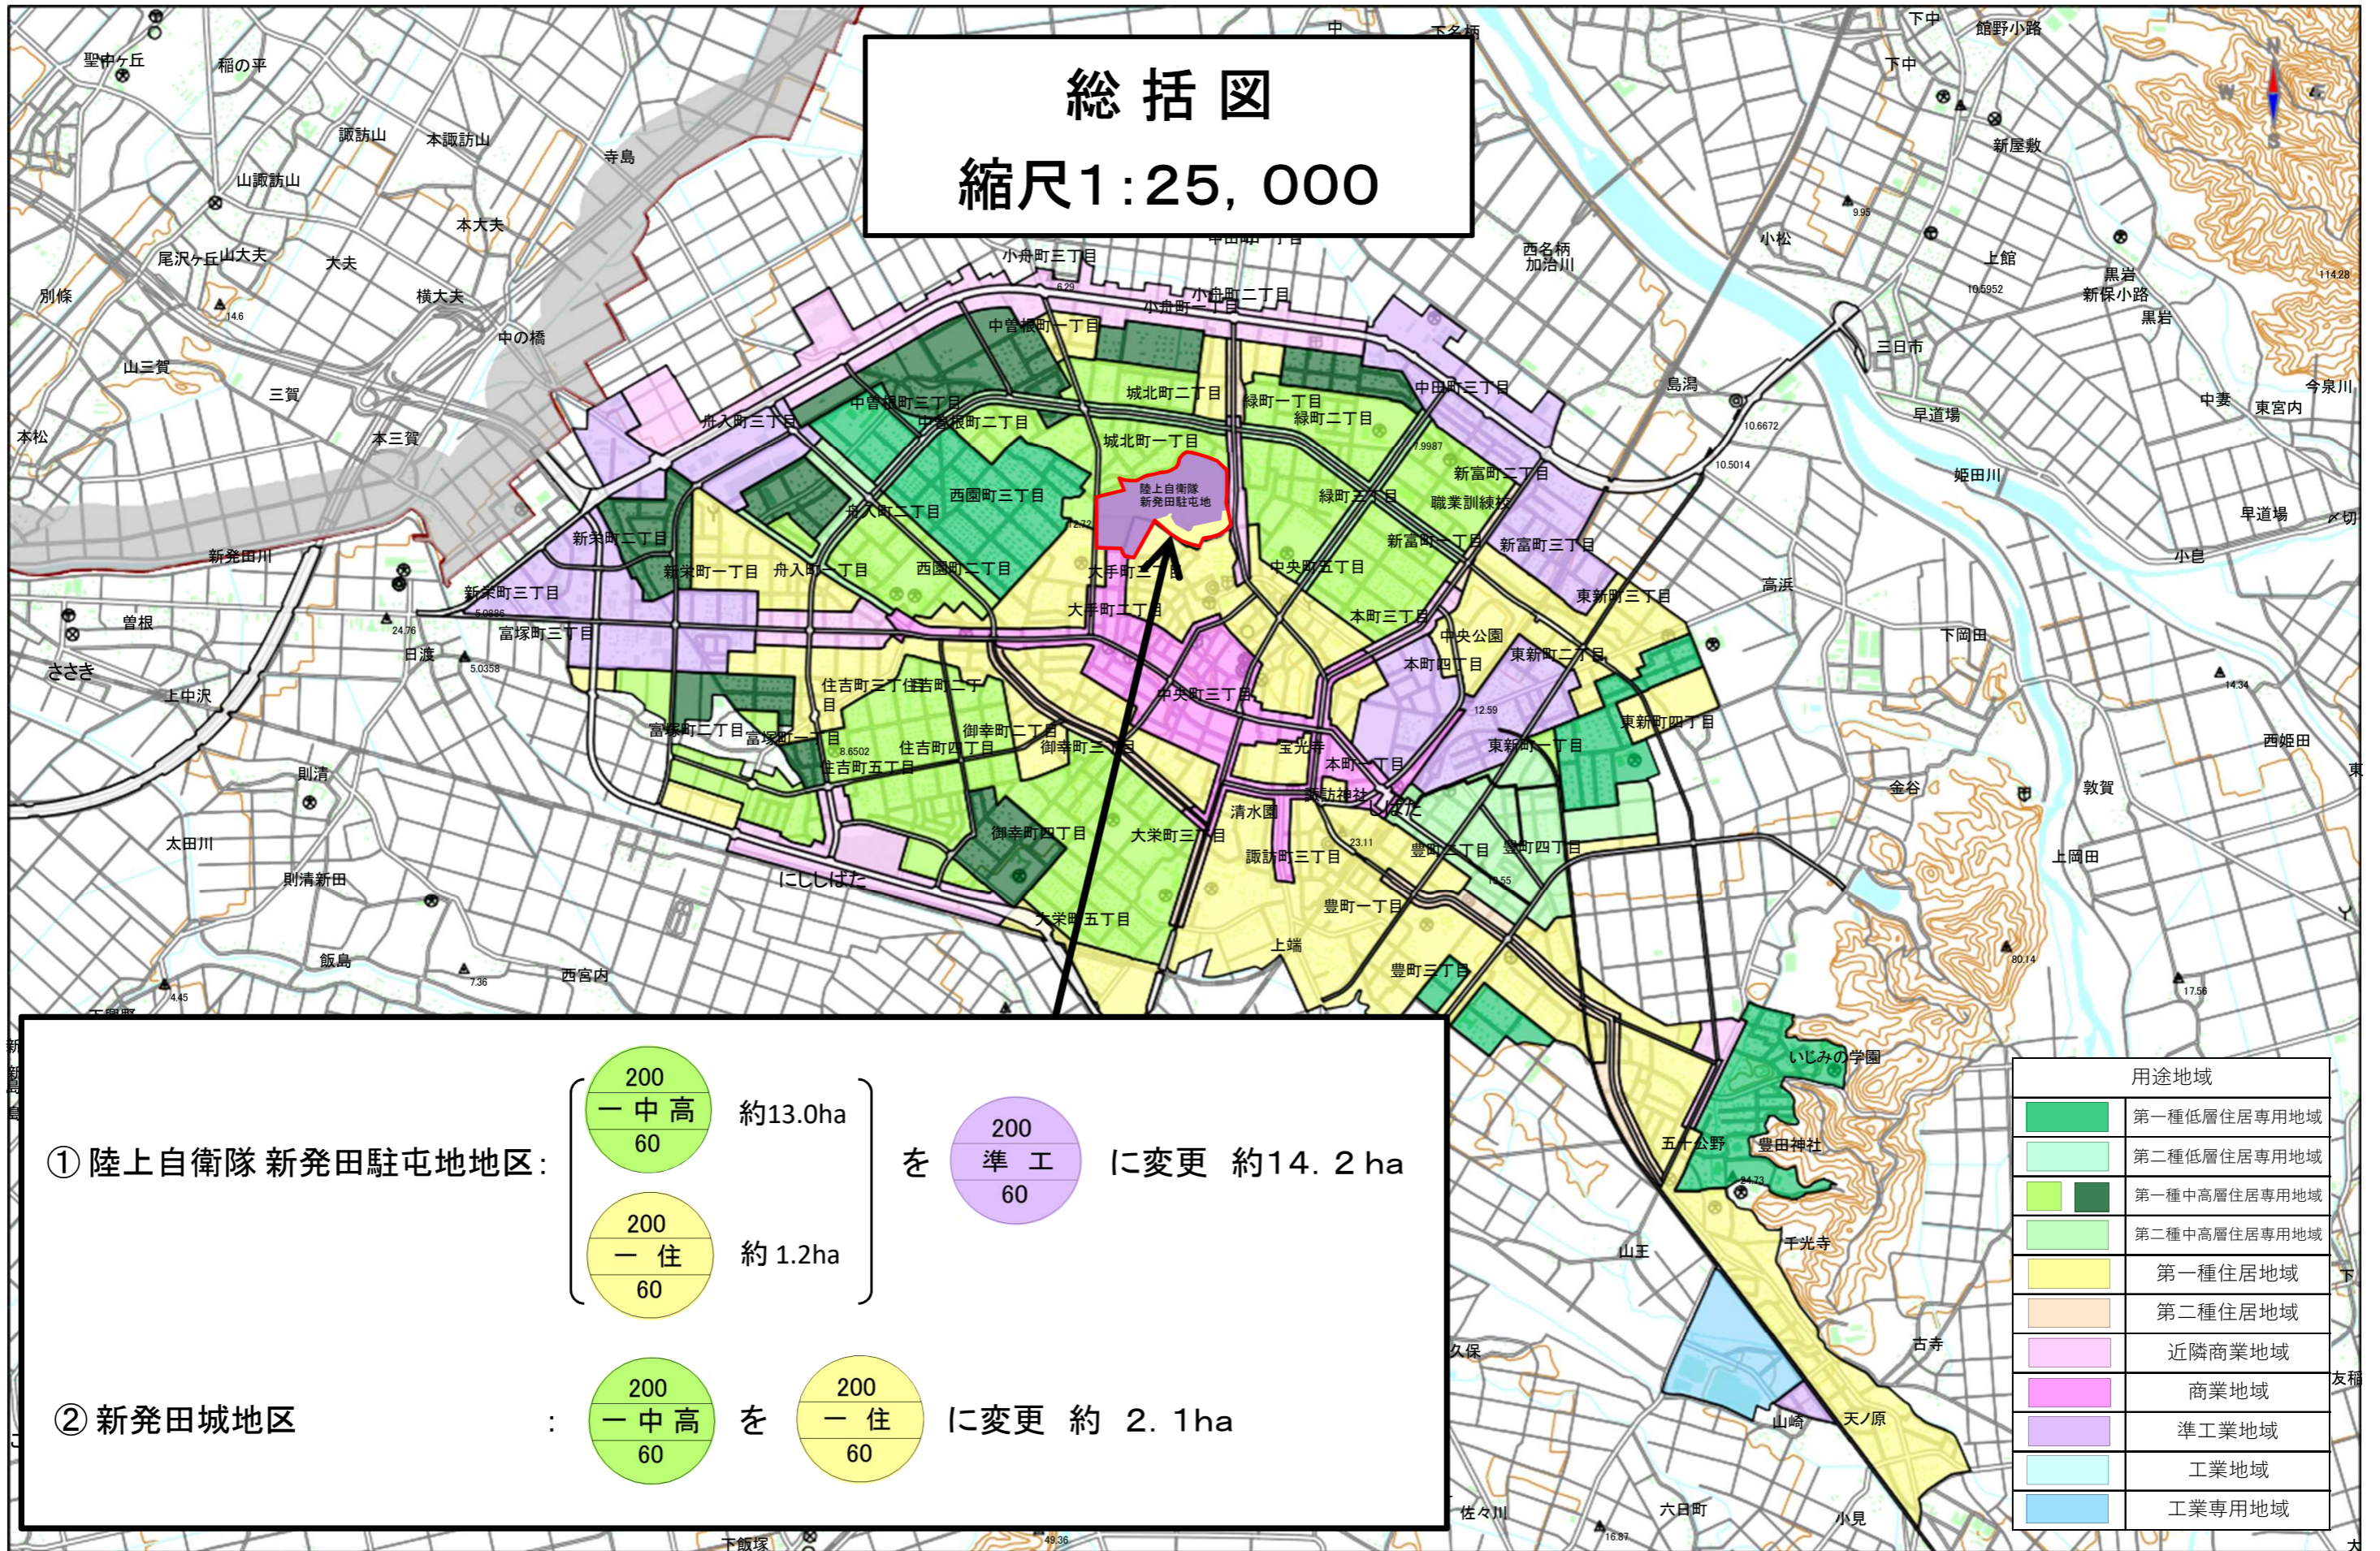

総括図

縮尺1:25,000

① 陸上自衛隊 新発田駐屯地地区:

約13.0ha

約 1.2ha

を

に變更 約14.2 ha

② 新発田城地区

:

を 變更 約 2.1ha

用途地域	
	第一種低層住居専用地域
	第二種低層住居専用地域
	第一種中高層住居専用地域
	第二種中高層住居専用地域
	第一種住居地域
	第二種住居地域
	近隣商業地域
	商業地域
	準工業地域
	工業地域
	工業専用地域