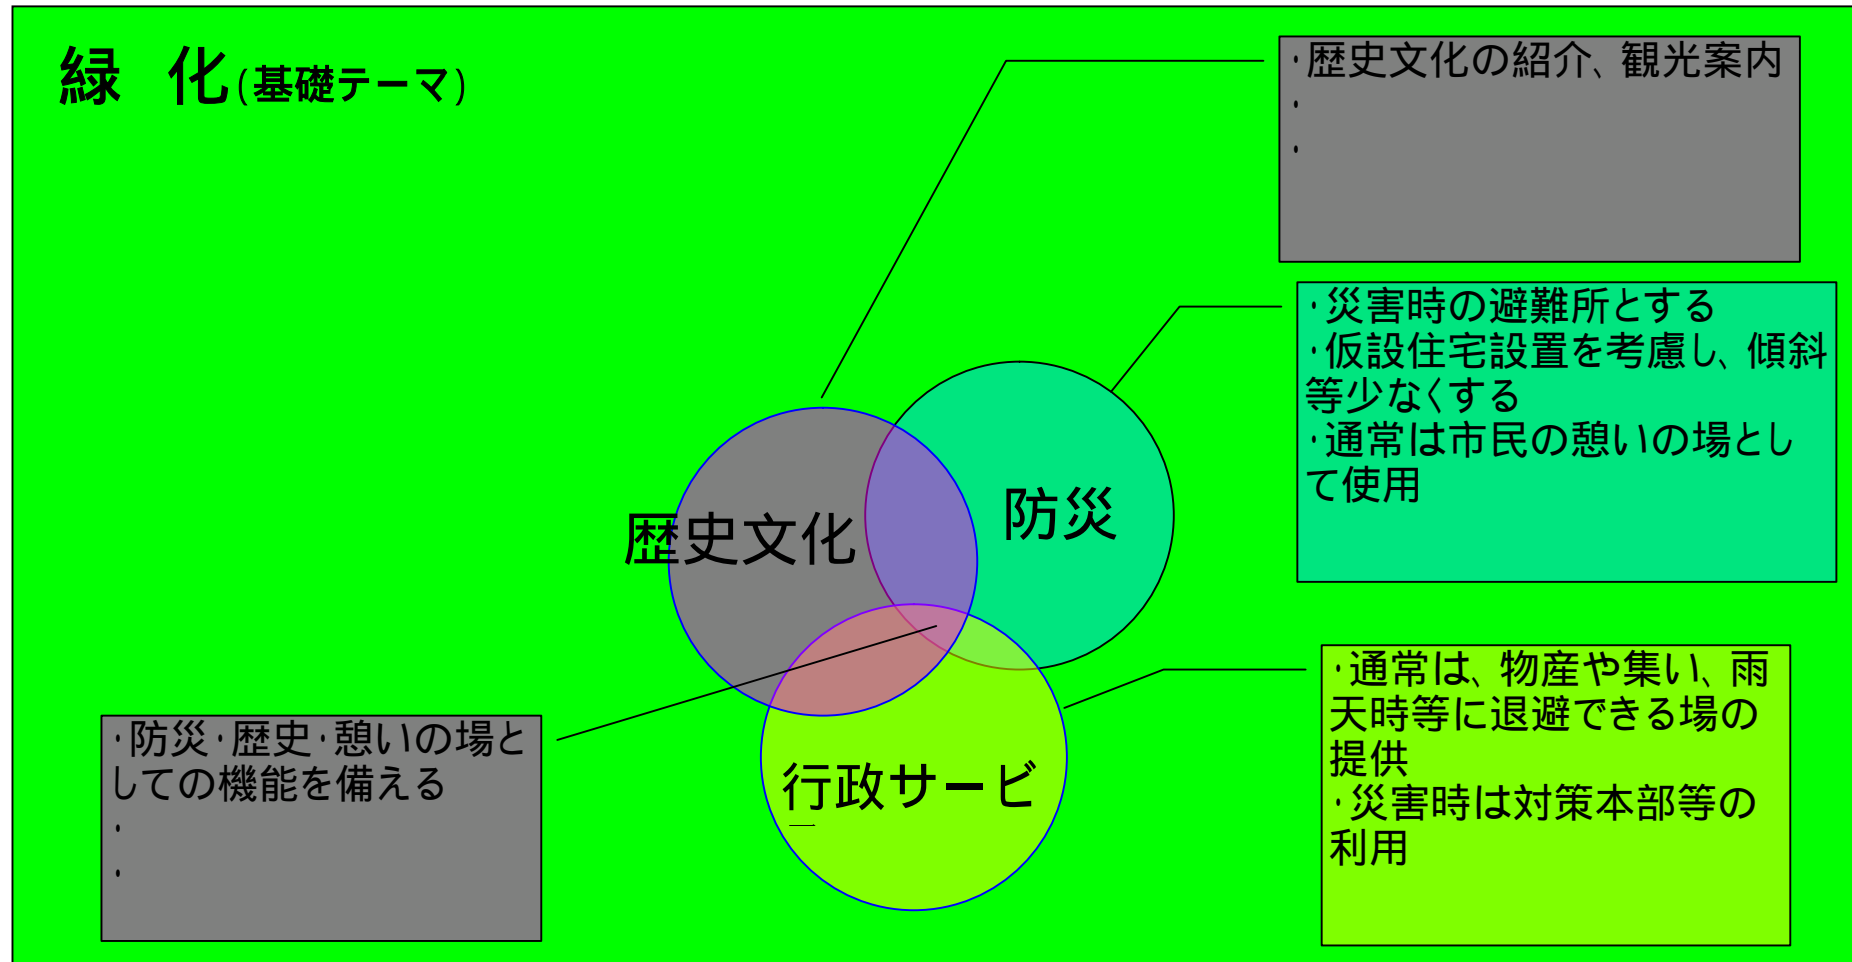

基本テーマの組み合わせ検討シート(第5回市民検討委員会に向けて...)