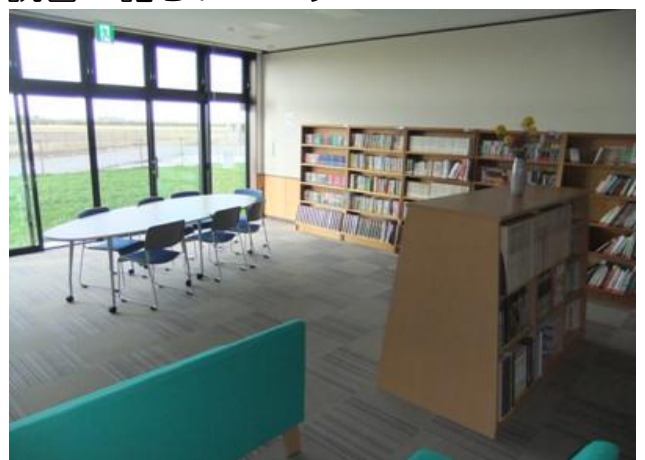

七葉コミュニティセンター施設写真

研修室A・B（各 37 m²）

研修室A・Bはつなげてお使いいただけます。

研修室C（24帖）

研修室D（42 m²）

調理実習室

キッチン台4台、ガスオーブン2台完備

多目的ホール（266 m²）

可動式ステージ・ダンス用鏡完備

読書・語らいコーナー

お友達同士の会話や読書が楽しくなる
明るい空間