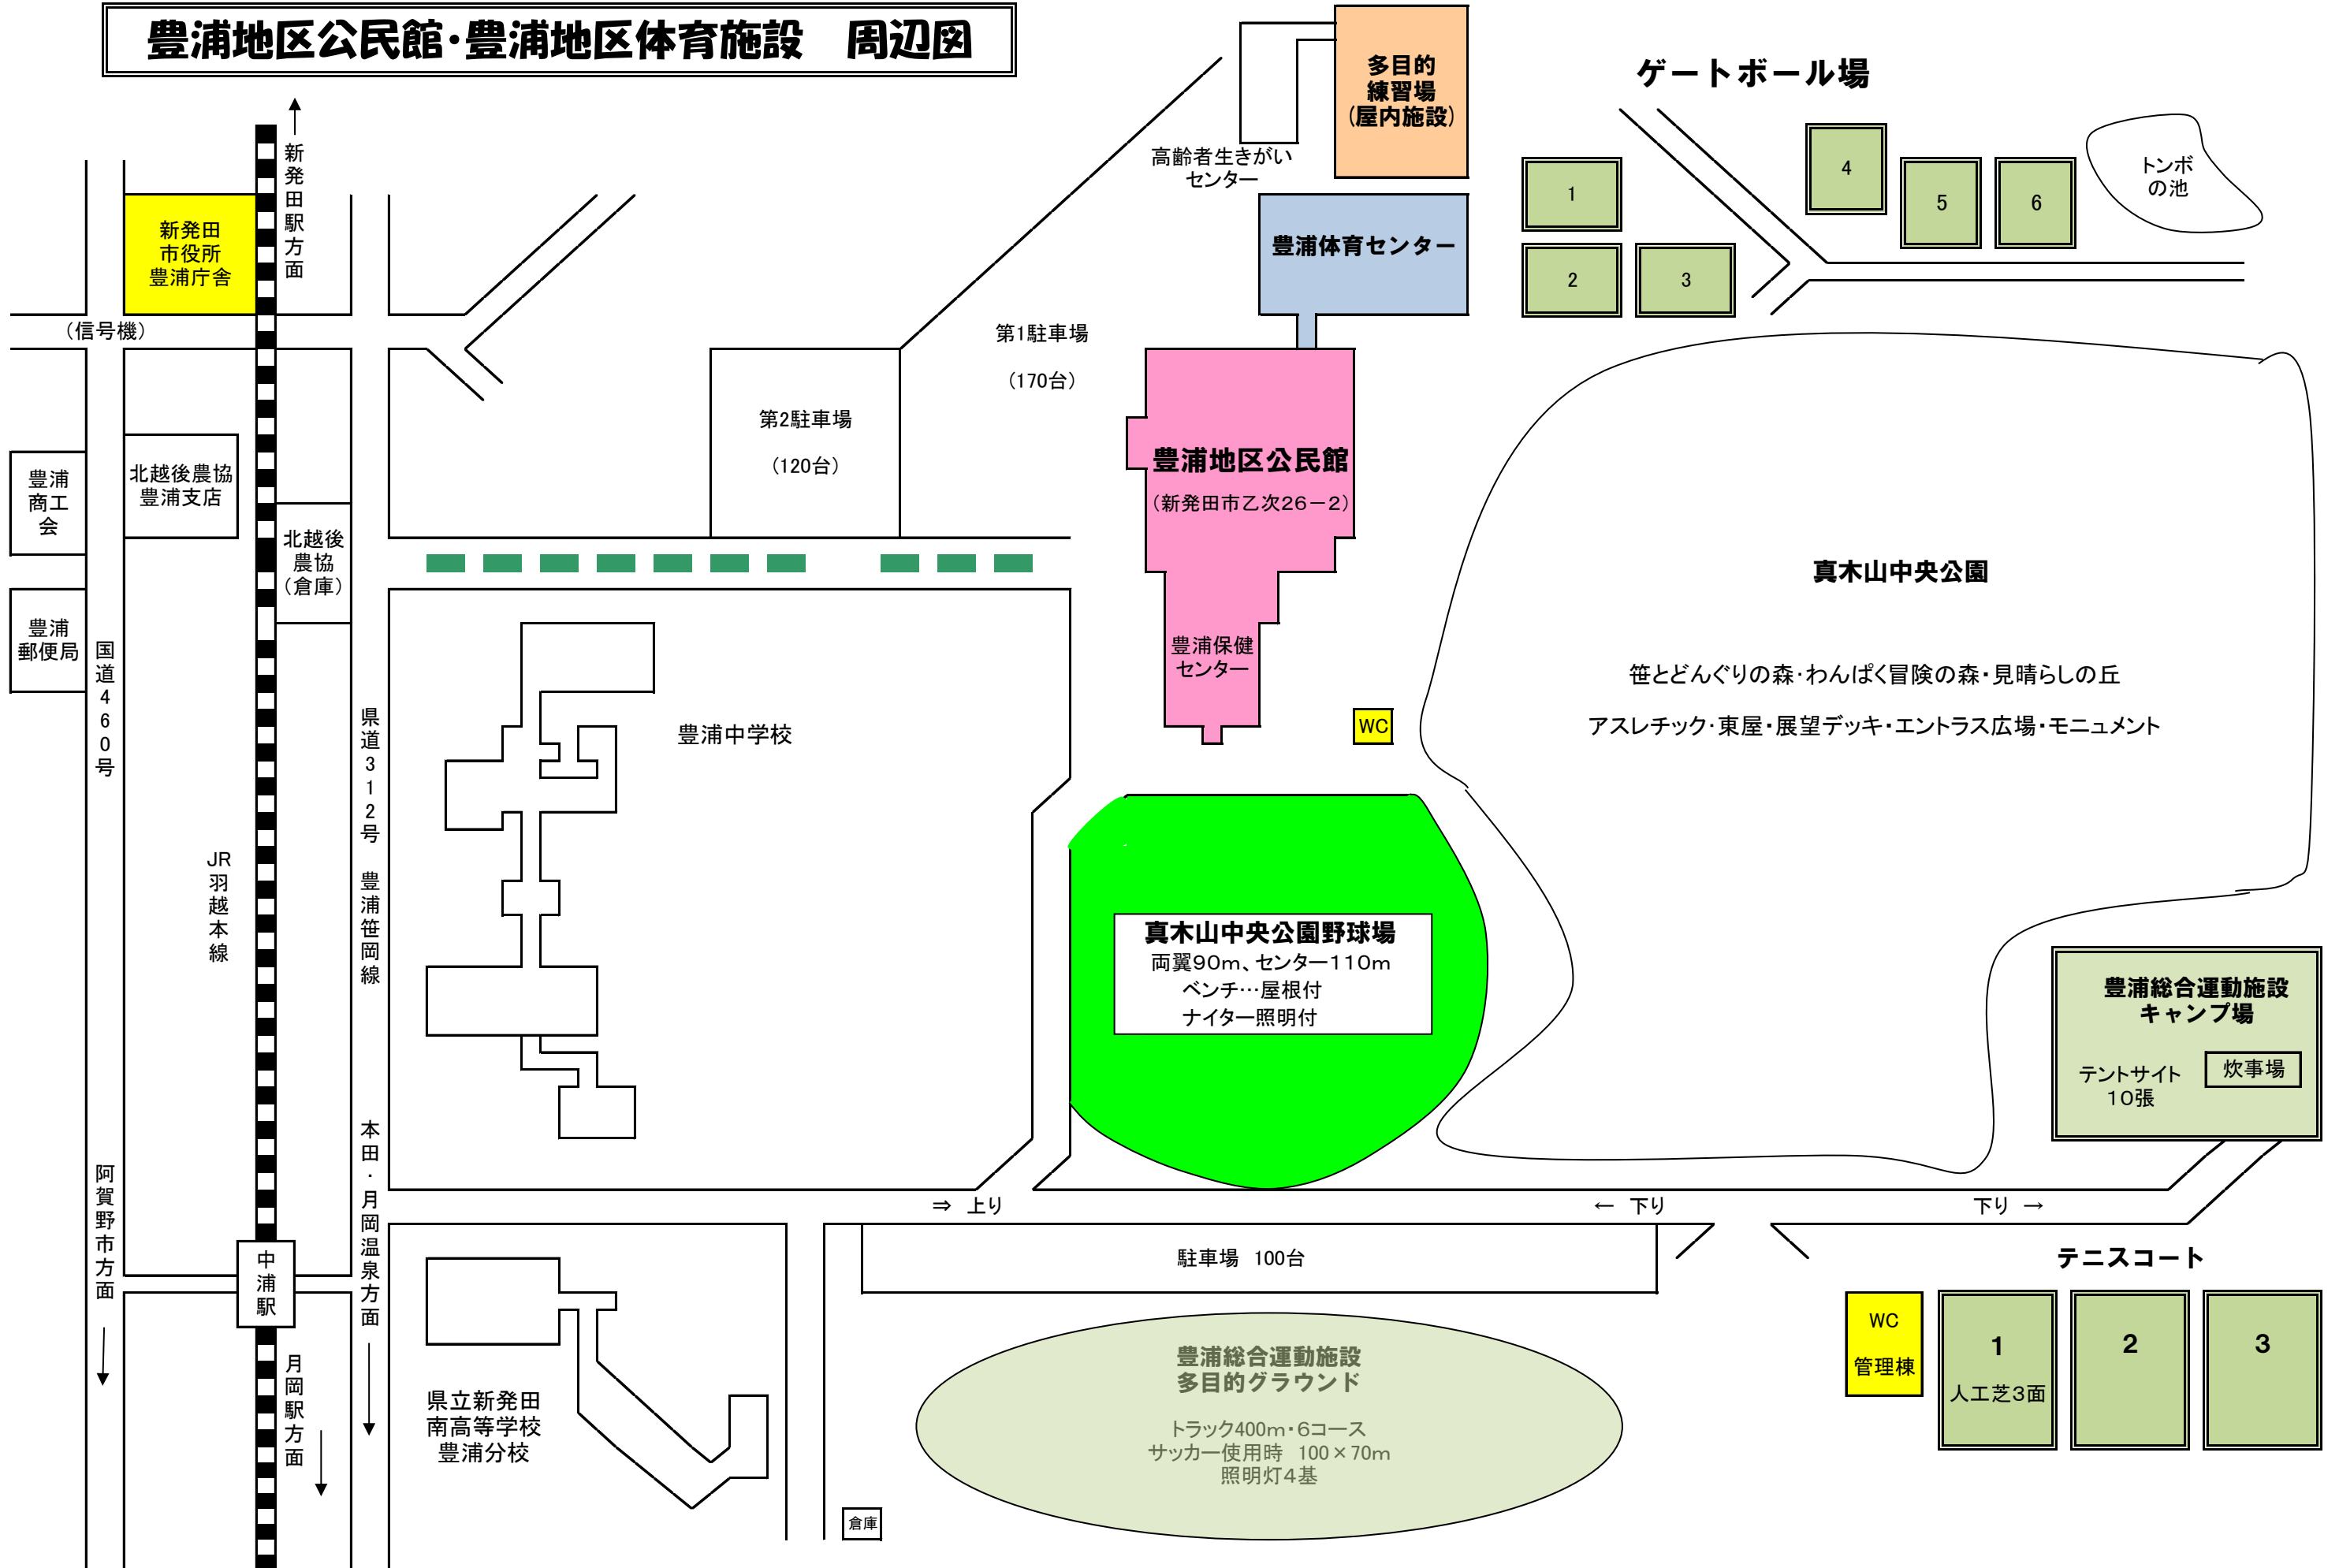

豊浦地区公民館・豊浦地区体育施設 周辺図

豊浦地区公民館・豊浦地区体育施設 周辺図

↑ 新潟市方面

新発田市役所
豊浦庁舎

(信号機)

豊浦商工会

北越後農協
豊浦支店

北越後農協
(倉庫)

県立新発田南高等学校
豊浦分校

倉庫

多目的練習場
(屋内施設)

高齢者生きがいセンター

豊浦体育センター

第1駐車場
(170台)

第2駐車場
(120台)

豊浦地区公民館
(新発田市乙次26-2)

豊浦保健センター

WC

真木山中央公園野球場
両翼90m、センター110m
ベンチ・屋根付
ナイター照明付

真木山中央公園

笹とどんぐりの森・わんぱく冒険の森・見晴らしの丘
アスレチック・東屋・展望デッキ・エントラス広場・モニュメント

ゲートボール場

1

2