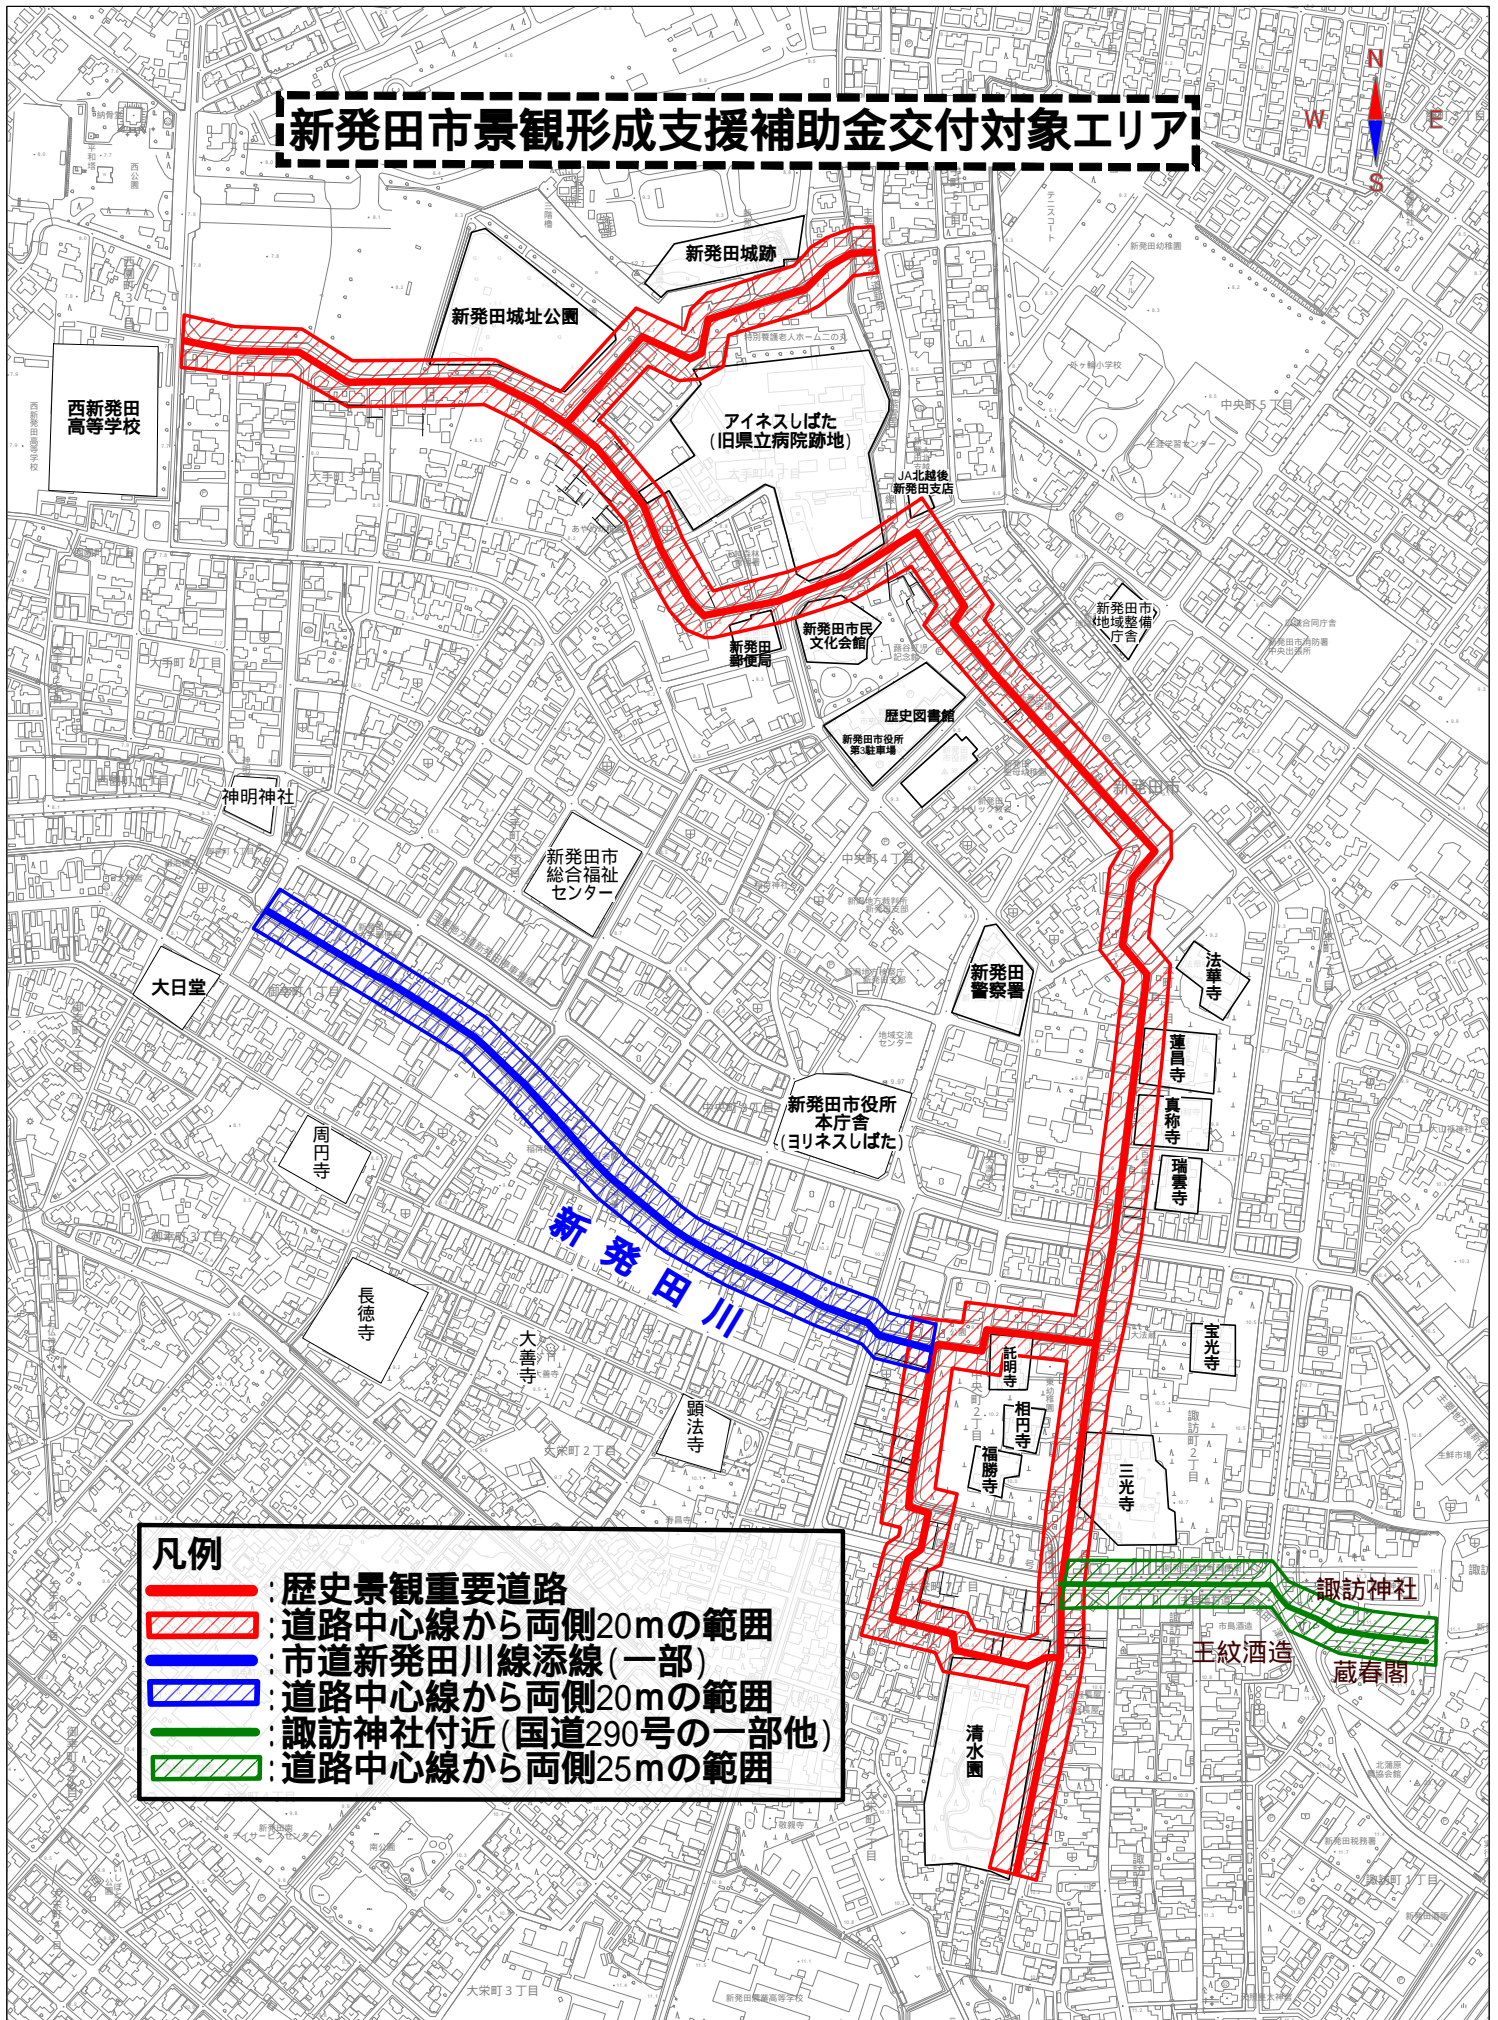

新発田市景観形成支援補助金交付対象エリア

- 凡例**
- : 歴史景観重要道路
 - : 道路中心線から両側20mの範囲
 - : 市道新発田川線添線 (一部)
 - : 道路中心線から両側20mの範囲
 - : 諏訪神社付近 (国道290号の一部他)
 - : 道路中心線から両側25mの範囲