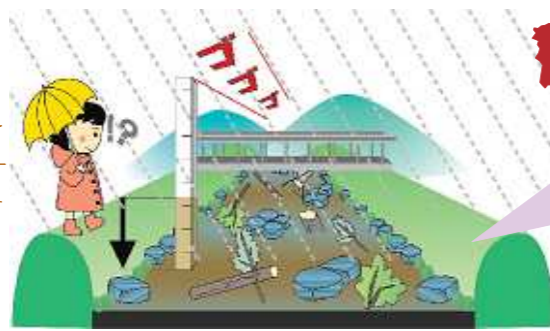

▶ **こんな前ぶれに注意!** 次のような現象を見た時は、土砂災害が起こる可能性がありますので、十分に注意してください。

**土石流**

**前ぶれ**

- 山鳴りがする
- 急に川の流が濁り、流木が混ざっている
- 雨が降り続けているのに川の水位が下がる
- 腐った土の臭いがする

**地すべり**

**前ぶれ**

- 沢や井戸の水が濁る
- 地面にひび割れができる
- 斜面から水がふき出す
- 家や擁壁に亀裂が入る
- 家や擁壁、樹木や電柱が傾く

**がけ崩れ**

**前ぶれ**

- がけに割れ目が見える
- がけから水が湧き出ている
- がけから小石がばらばらと落ちてくる
- がけから木の根が切れる等の音がする

**いざという時の心構え**

**大雨・長雨に用心**

1時間に20ミリ以上、または降り始めてから100ミリ以上の降雨量になったら要注意。

**非常用品は最低3日分**

避難後の生活必需品、食料品・飲料水・衣料・救急医療品・携帯電話・ラジオ・手もみカイロ・ライター等。最低3日分用意。

**土石流には直角に逃げる**

土石流は車並みのスピードでおそいます。直角に逃げないと追いつかれてしまいます。

**避難場所を決めておく**

家族全員で避難場所や避難する道順を決めておきましょう。

**新潟県土木部砂防課**

〒950-8570 新潟市中央区新光町4番地1  
Tel. 025-280-5424  
Fax. 025-285-9724

E-mail [ngt080090@pref.niigata.lg.jp](mailto:ngt080090@pref.niigata.lg.jp)