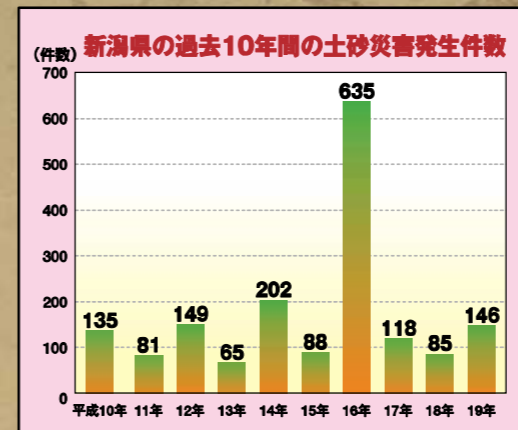

# 土砂災害から身を守るために

～新潟県土砂災害警戒情報システムの紹介～

▲平成10年 8.4水害 佐渡市東立島地内

▲昭和42年8月 羽越水害 下越地方

▲平成16年 7.13新潟豪雨災害 長岡市中永地内

▲平成7年 7.11水害 糸魚川市大所地内

▲平成16年 10.23新潟県中越地震 長岡市濁沢地内

▲平成19年 7.16新潟県中越沖地震 柏崎市青海川地内