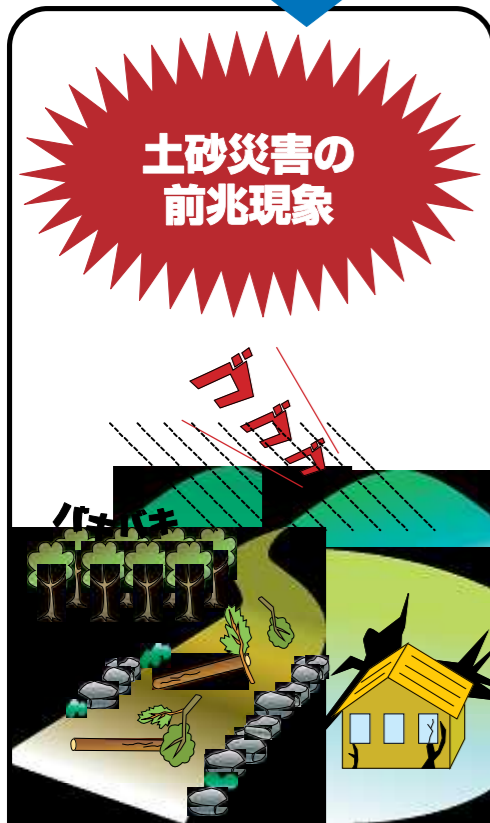

▶ **こんな前ぶれに注意!** 次のような現象を見た時は、土砂災害が起こる可能性がありますので、十分に注意してください。

**土石流**

**前ぶれ**

- 山鳴りがする
- 急に川の流が濁り、流木が混ざっている
- 雨が降り続けているのに川の水位が下がる
- 腐った土の臭いがする

**地すべり**

**前ぶれ**

- 沢や井戸の水が濁る
- 地面にひび割れができる
- 斜面から水がふき出す
- 家や擁壁に亀裂が入る
- 家や擁壁、樹木や電柱が傾く

# 土砂災害から身を守るために

～新潟県土砂災害警戒情報システムの紹介～

▲平成10年 8.4水害 佐渡市東立島地内

▲昭和42年8月 羽越水害 下越地方

▲平成16年 7.13新潟豪雨災害 長岡市中永地内

▲平成7年 7.11水害 糸魚川市大所地内

▲平成16年 10.23新潟県中越地震 長岡市濁沢地内

▲平成19年 7.16新潟県中越沖地震 柏崎市青海川地内

# 身を守るのは「早めの避難」です。

長雨や集中豪雨の時・・・

土砂災害の  
前兆現象

避難が遅れると

甚大な被害