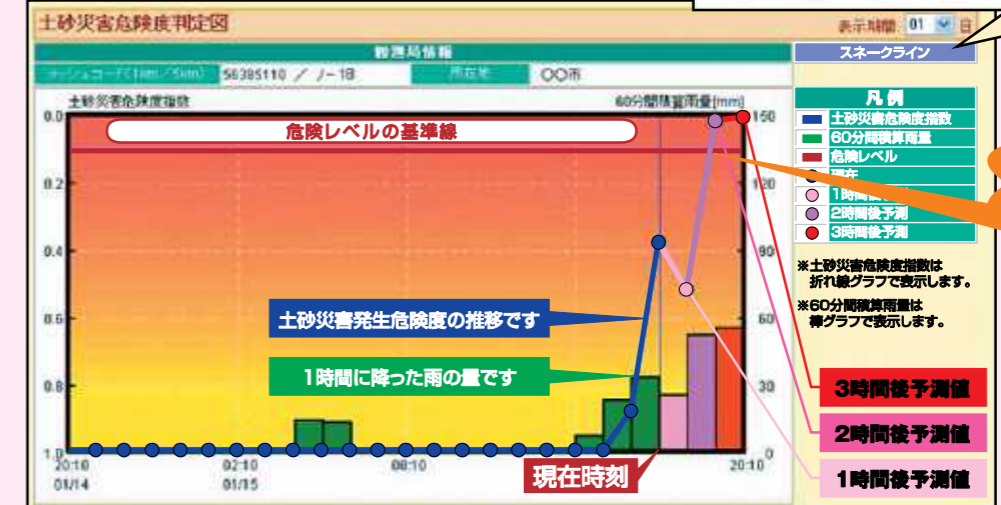

- 前ぶれ注意レベル**  
(目安: 気象状況等も考慮した上で、対象地域内の災害時要援護者の避難を開始すべき時期)
- 警戒レベル**  
(目安: 土砂災害の前兆現象等も考慮した上で、対象地域内の住民全員が避難を開始すべき時期)
- 危険レベル**  
(目安: 対象地域内の住民全員ができるだけ早期に避難を完了すべき時期)

を地図上に表示します。また、土砂災害発生の危険度を時系列で示した土砂災害危険度判定図もみることができ、避難準備、避難開始の目安としてください。

## 土砂災害警戒情報システム

他にも土砂災害に関連する情報を公開しています。

▲土砂災害警戒情報発表状況 (例) 長岡市に土砂災害警戒情報発表中。三上市の土砂災害警戒情報が解除された例です。

▲土砂災害危険箇所情報 土砂災害危険箇所を示しています。

土砂災害発生の危険度判定の基準としている土壌雨量指数(土壌中に貯まっている雨の量)の変化をみることができます。

## 土砂災害危険度判定図

2時間後には危険レベルになるな・・・