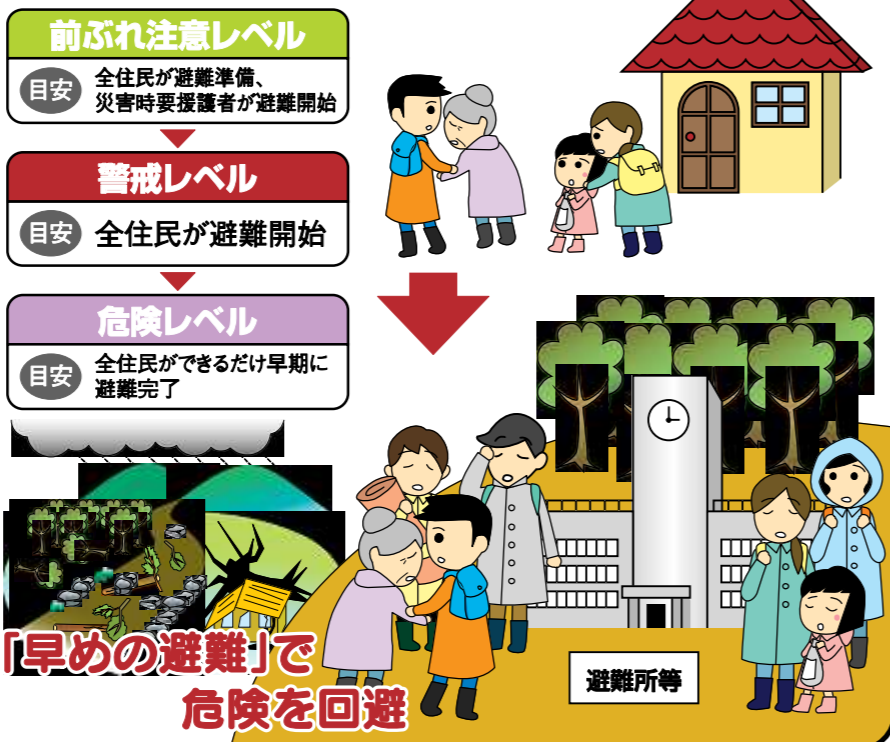

「土砂災害警戒情報システム」で危険度を確認

土砂災害から身を守るために「土砂災害危険度情報」を提供します。

新潟県土木部砂防課では新潟地方気象台と新潟県が共同で発表する土砂災害警戒情報を補足する情報として危険度情報などを「土砂災害警戒情報システム」により提供しています。

でもいつ避難すればいいの?

今までは、避難すべきかどうか? 避難するとしたらいつすればよいのか? の判断が非常に困難でした。土砂災害警戒情報システムでは、土砂災害危険度情報として

- **前ぶれ注意レベル**
  (目安: 気象状況等も考慮した上で、対象地域内の災害時要援護者の避難を開始すべき時期)
- **警戒レベル**
  (目安: 土砂災害の前兆現象等も考慮した上で、対象地域内の住民全員が避難を開始すべき時期)
- **危険レベル**
  (目安: 対象地域内の住民全員ができるだけ早期に避難を完了すべき時期)

を地図上に表示します。また、土砂災害発生の危険度を時系列で示した土砂災害危険度判定図もみることができ、避難準備、避難開始の目安としてください。