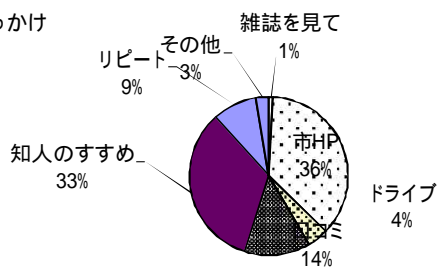

利用のきっかけ

利用のきっかけ	雑誌を見て	市HP	ドライブ	ロコミ	知人のすすめ	リピート	その他	合計
	1%	36%	4%	13%	33%	9%	3%	100%
	2件	84件	10件	31件	77件	21件	6件	231件