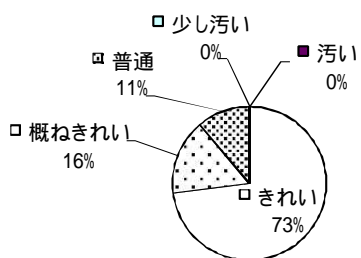

### 宿泊棟利用者

室内・備品	きれい	概ねきれい	普通	少し汚い	汚い	合計
	69%	23%	7%	1%	0%	100%
	236件	78件	25件	3件	0件	342件

施設の使いやすさ	良い	概ね良い	普通	少し悪い	悪い	合計
	72%	21%	6%	1%	0%	100%
	247件	72件	21件	2件	1件	343件

施設の利用料金	安い	概ね安い	普通	少し高い	高い	合計
	74%	17%	9%	0%	0%	100%
	254件	57件	32件	1件	0件	344件

スタッフの対応	良い	概ね良い	普通	少し悪い	悪い	合計
	82%	11%	6%	1%	0%	100%
	282件	38件	21件	2件	0件	343件

## キャンプ場利用者

炊事場

炊事場	きれい	概ねきれい	普通	少し汚い	汚い	合計
	73%	16%	11%	0%	0%	100%
	46件	10件	7件	0件	0件	63件

施設の使いやすさ

施設の使いやすさ	良い	概ね良い	普通	少し悪い	悪い	合計
	69.7%	21.2%	8%	2%	0%	100%
	46件	14件	5件	1件	0件	66件

施設の利用料金

施設の利用料金	安い	概ね安い	普通	少し高い	高い	合計
	69%	20%	9%	2%	0%	100%
	45件	13件	6件	1件	0件	65件