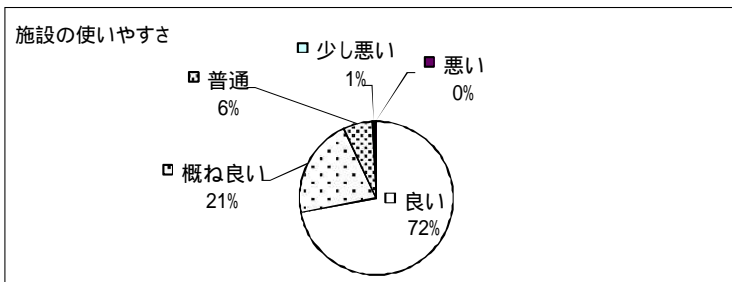

## 令和2年度滝谷森林公園利用者アンケート

### 宿泊棟利用者

室内・備品	きれい	概ねきれい	普通	少し汚い	汚い	合計
	69%	23%	7%	1%	0%	100%
	236件	78件	25件	3件	0件	342件

施設の使いやすさ	良い	概ね良い	普通	少し悪い	悪い	合計
	72%	21%	6%	1%	0%	100%
	247件	72件	21件	2件	1件	343件

施設の利用料金	安い	概ね安い	普通	少し高い	高い	合計
	74%	17%	9%	0%	0%	100%
	254件	57件	32件	1件	0件	344件