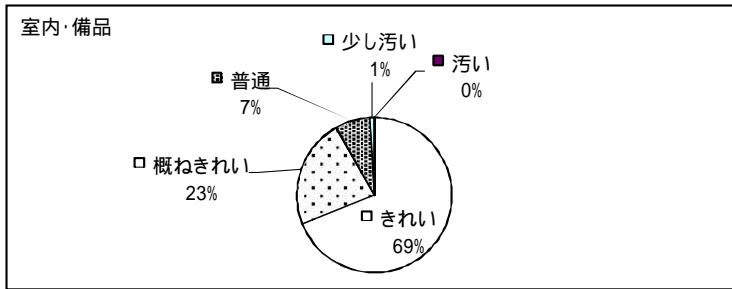

## 令和2年度滝谷森林公園利用者アンケート

### 宿泊棟利用者

室内・備品	きれい	概ねきれい	普通	少し汚い	汚い	合計
	69%	23%	7%	1%	0%	100%
	236件	78件	25件	3件	0件	342件

施設の使いやすさ	良い	概ね良い	普通	少し悪い	悪い	合計
	72%	21%	6%	1%	0%	100%
	247件	72件	21件	2件	1件	343件

施設の利用料金	安い	概ね安い	普通	少し高い	高い	合計
	74%	17%	9%	0%	0%	100%
	254件	57件	32件	1件	0件	344件