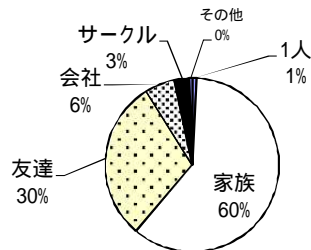

利用グループ

利用グループ	一人	家族	友達	会社	サークル	その他	合計
	1%	60%	30%	6%	3%	1%	100%
	3件	224件	111件	21件	10件	2件	371件