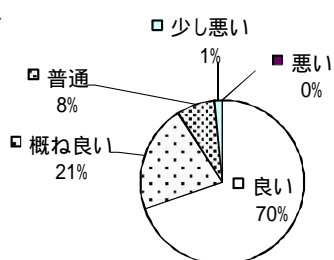

### 宿泊棟利用者

室内・備品	きれい	概ねきれい	普通	少し汚い	汚い	合計
	69%	23%	7%	1%	0%	100%
	236件	78件	25件	3件	0件	342件

施設の使いやすさ	良い	概ね良い	普通	少し悪い	悪い	合計
	72%	21%	6%	1%	0%	100%
	247件	72件	21件	2件	1件	343件

施設の利用料金	安い	概ね安い	普通	少し高い	高い	合計
	74%	17%	9%	0%	0%	100%
	254件	57件	32件	1件	0件	344件

スタッフの対応	良い	概ね良い	普通	少し悪い	悪い	合計
	82%	11%	6%	1%	0%	100%
	282件	38件	21件	2件	0件	343件

## キャンプ場利用者

炊事場

炊事場	きれい	概ねきれい	普通	少し汚い	汚い	合計
	73%	16%	11%	0%	0%	100%
	46件	10件	7件	0件	0件	63件

施設の使いやすさ

施設の使いやすさ	良い	概ね良い	普通	少し悪い	悪い	合計
	69.7%	21.2%	8%	2%	0%	100%
	46件	14件	5件	1件	0件	66件

施設の利用料金

施設の利用料金	安い	概ね安い	普通	少し高い	高い	合計
	69%	20%	9%	2%	0%	100%
	45件	13件	6件	1件	0件	65件