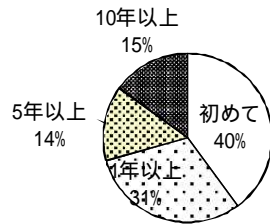

宿泊棟・キャンプ利用者共

利用歴

利用歴	初め	1年以上	5年以上	10年以上	合計
	40%	31%	14%	15%	100%
	136件	105件	49件	51件	341件