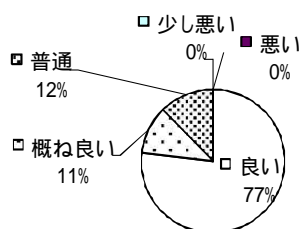

スタッフの対応	良い	概ね良い	普通	少し悪い	悪い	合計
	82%	11%	6%	1%	0%	100%
	282件	38件	21件	2件	0件	343件

## キャンプ場利用者

炊事場

炊事場	きれい	概ねきれい	普通	少し汚い	汚い	合計
	73%	16%	11%	0%	0%	100%
	46件	10件	7件	0件	0件	63件

施設の使いやすさ

施設の使いやすさ	良い	概ね良い	普通	少し悪い	悪い	合計
	69.7%	21.2%	8%	2%	0%	100%
	46件	14件	5件	1件	0件	66件

施設の利用料金

施設の利用料金	安い	概ね安い	普通	少し高い	高い	合計
	69%	20%	9%	2%	0%	100%
	45件	13件	6件	1件	0件	65件

スタッフの対応

スタッフの対応	良い	概ね良い	普通	少し悪い	悪い	合計
	77%	11%	12%	0%	0%	100%
	50件	7件	8件	0件	0件	65件

## 宿泊棟・キャンプ利用者共