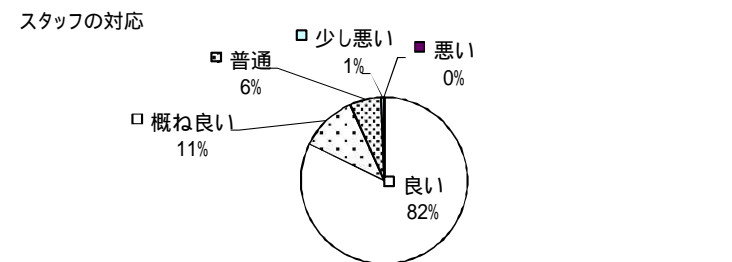

### 宿泊棟利用者

室内・備品	きれい	概ねきれい	普通	少し汚い	汚い	合計
	69%	23%	7%	1%	0%	100%
	236件	78件	25件	3件	0件	342件

施設の使いやすさ	良い	概ね良い	普通	少し悪い	悪い	合計
	72%	21%	6%	1%	0%	100%
	247件	72件	21件	2件	1件	343件

施設の利用料金	安い	概ね安い	普通	少し高い	高い	合計
	74%	17%	9%	0%	0%	100%
	254件	57件	32件	1件	0件	344件