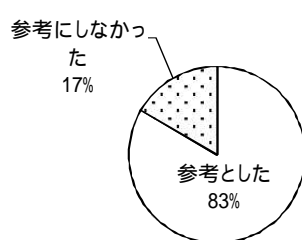

予約状況の掲載

予約状況の掲載	参考にした	参考にしなかった	合計
	83%	17%	100%
	276件	55件	331件