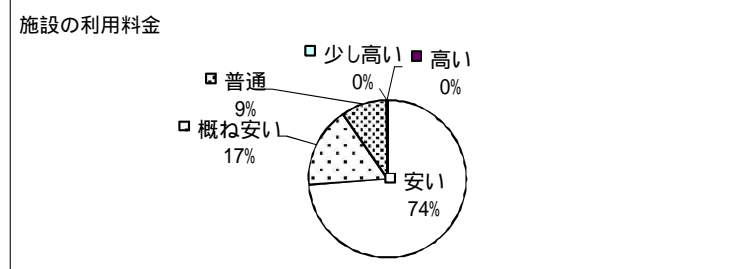

### 宿泊棟利用者

室内・備品	きれい	概ねきれい	普通	少し汚い	汚い	合計
	69%	23%	7%	1%	0%	100%
	236件	78件	25件	3件	0件	342件

施設の使いやすさ	良い	概ね良い	普通	少し悪い	悪い	合計
	72%	21%	6%	1%	0%	100%
	247件	72件	21件	2件	1件	343件

施設の利用料金	安い	概ね安い	普通	少し高い	高い	合計
	74%	17%	9%	0%	0%	100%
	254件	57件	32件	1件	0件	344件