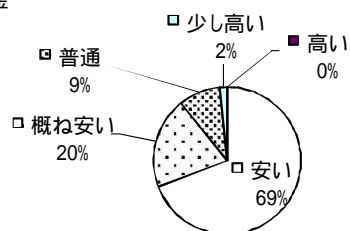

スタッフの対応	良い	概ね良い	普通	少し悪い	悪い	合計
	82%	11%	6%	1%	0%	100%
	282件	38件	21件	2件	0件	343件

## キャンプ場利用者

炊事場

炊事場	きれい	概ねきれい	普通	少し汚い	汚い	合計
	73%	16%	11%	0%	0%	100%
	46件	10件	7件	0件	0件	63件

施設の使いやすさ

施設の使いやすさ	良い	概ね良い	普通	少し悪い	悪い	合計
	69.7%	21.2%	8%	2%	0%	100%
	46件	14件	5件	1件	0件	66件

施設の利用料金

施設の利用料金	安い	概ね安い	普通	少し高い	高い	合計
	69%	20%	9%	2%	0%	100%
	45件	13件	6件	1件	0件	65件

スタッフの対応

スタッフの対応	良い	概ね良い	普通	少し悪い	悪い	合計
	77%	11%	12%	0%	0%	100%
	50件	7件	8件	0件	0件	65件

## 宿泊棟・キャンプ利用者共