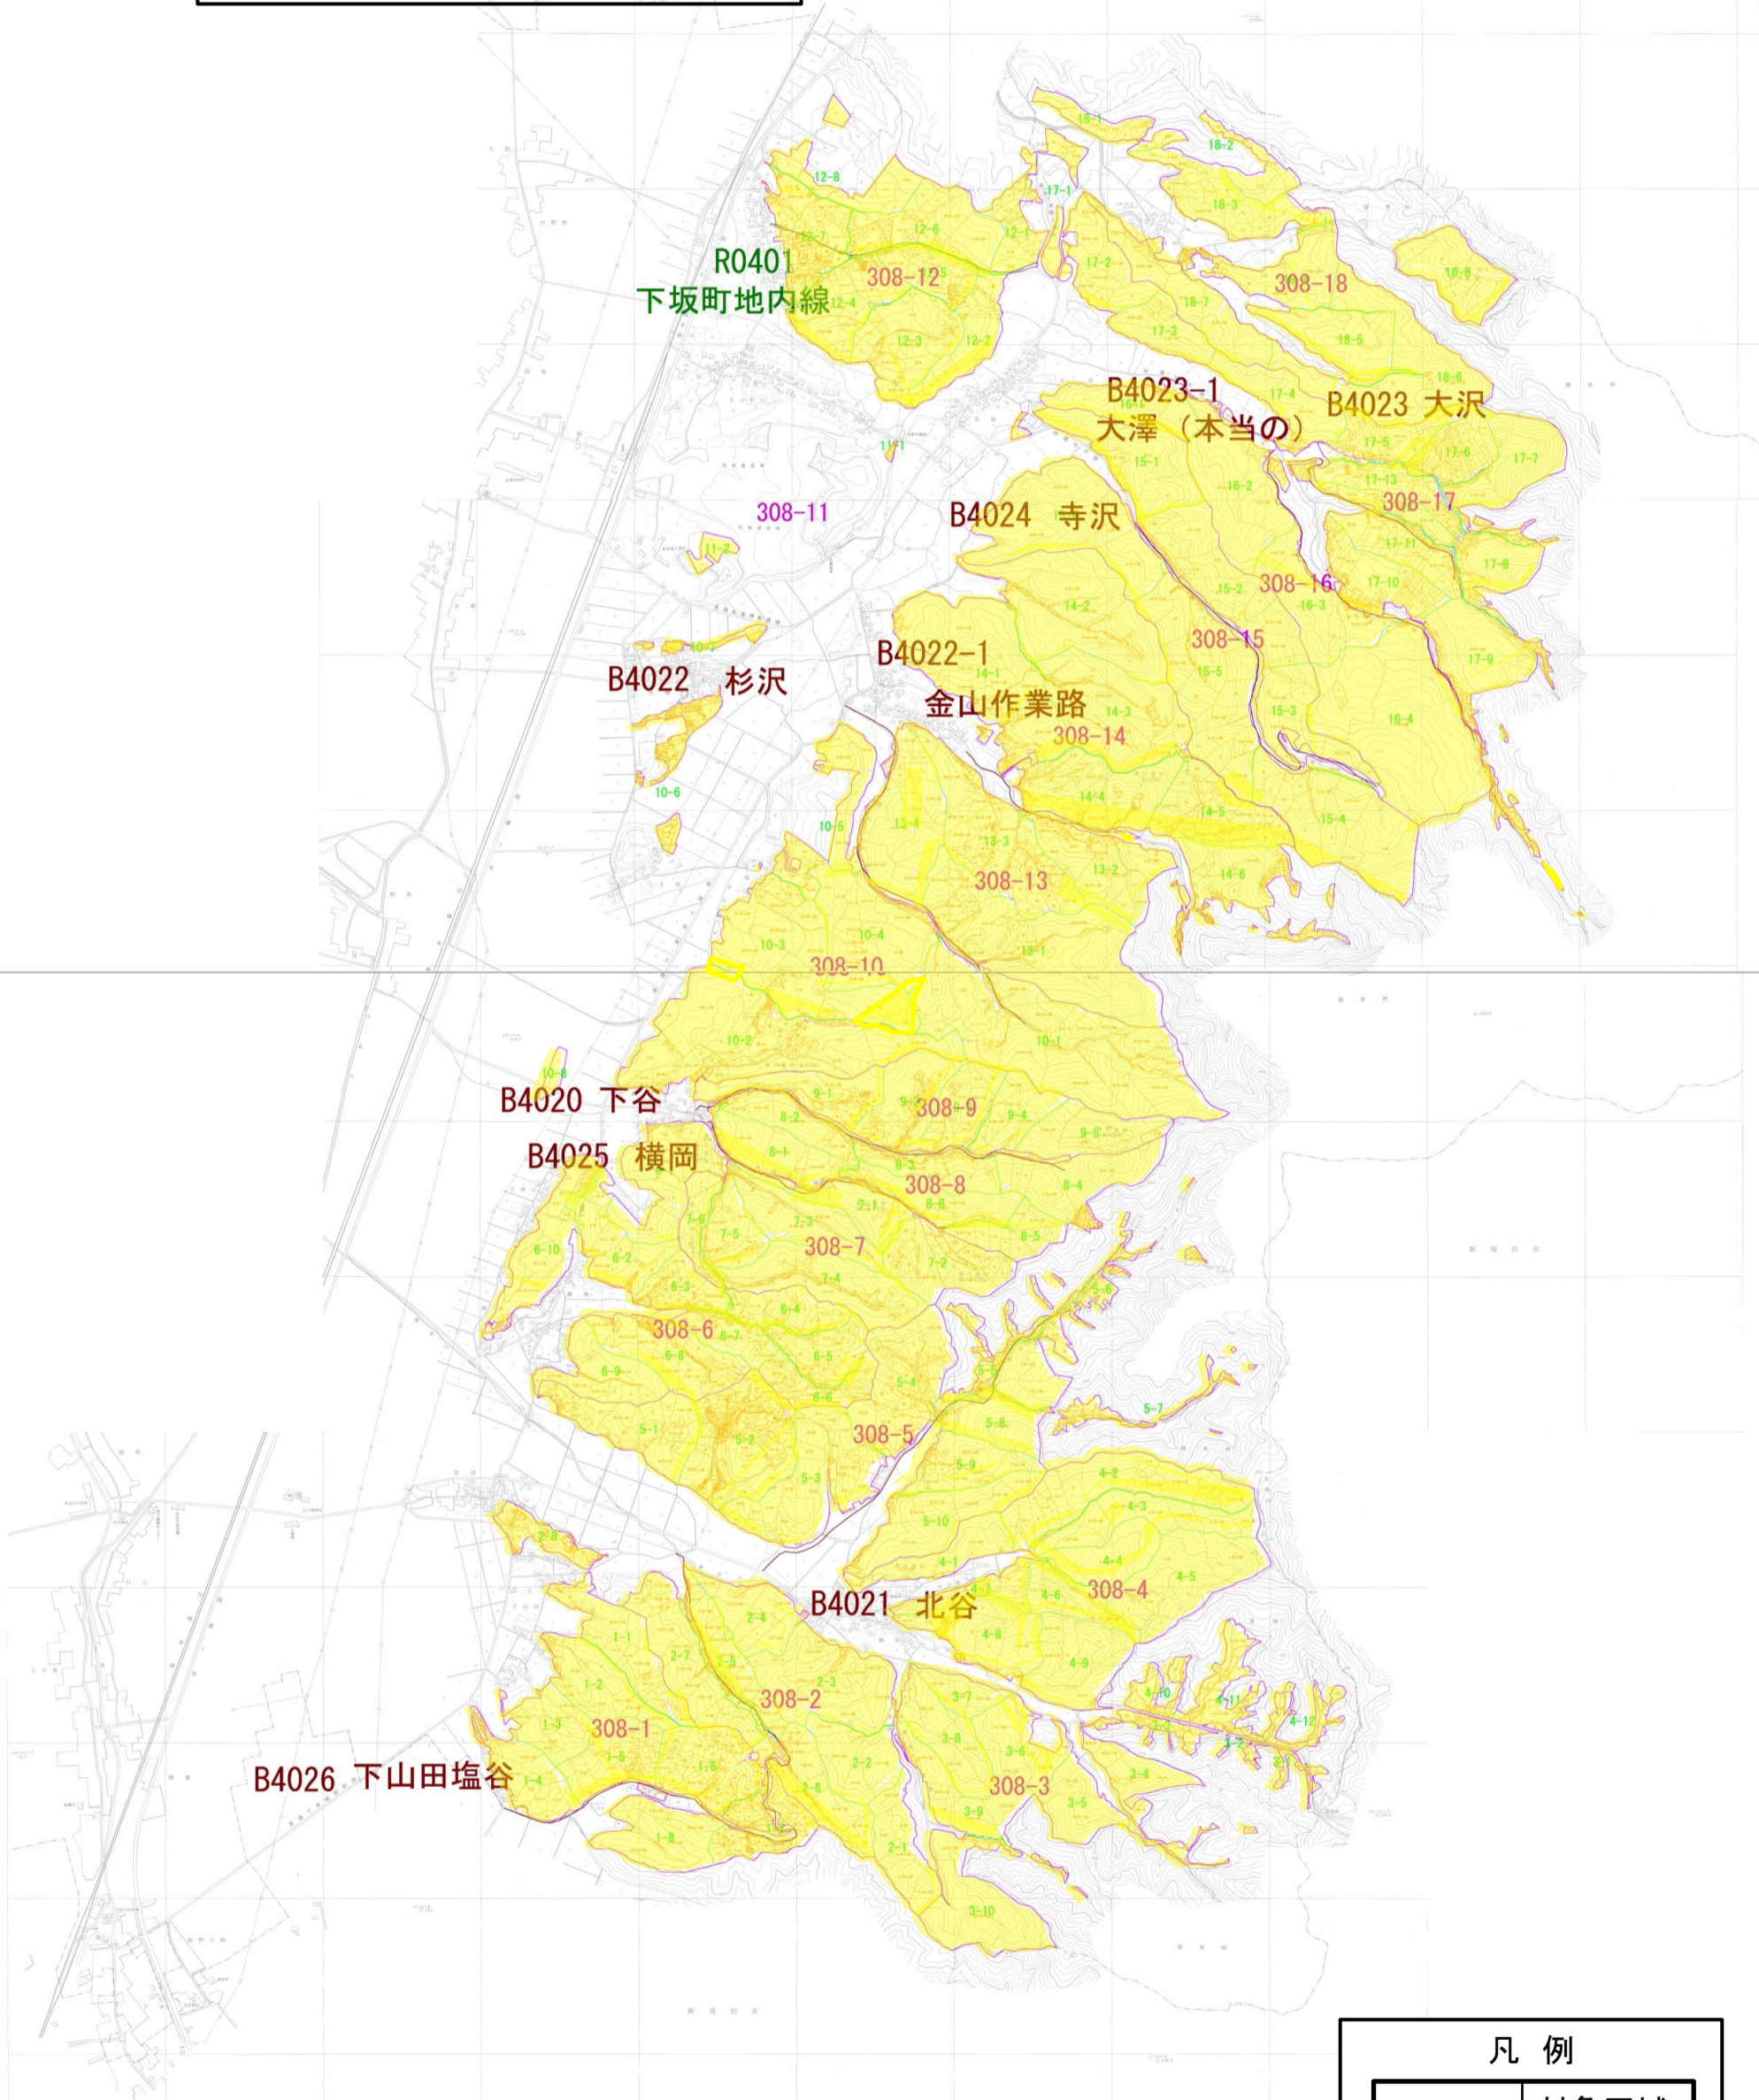

付図3-3 森林経営計画(区域計画)に対応した区域  
加治川地区

※枠内の林班箇所を対象区域とする

凡例	
表示	対象区域
	加治川