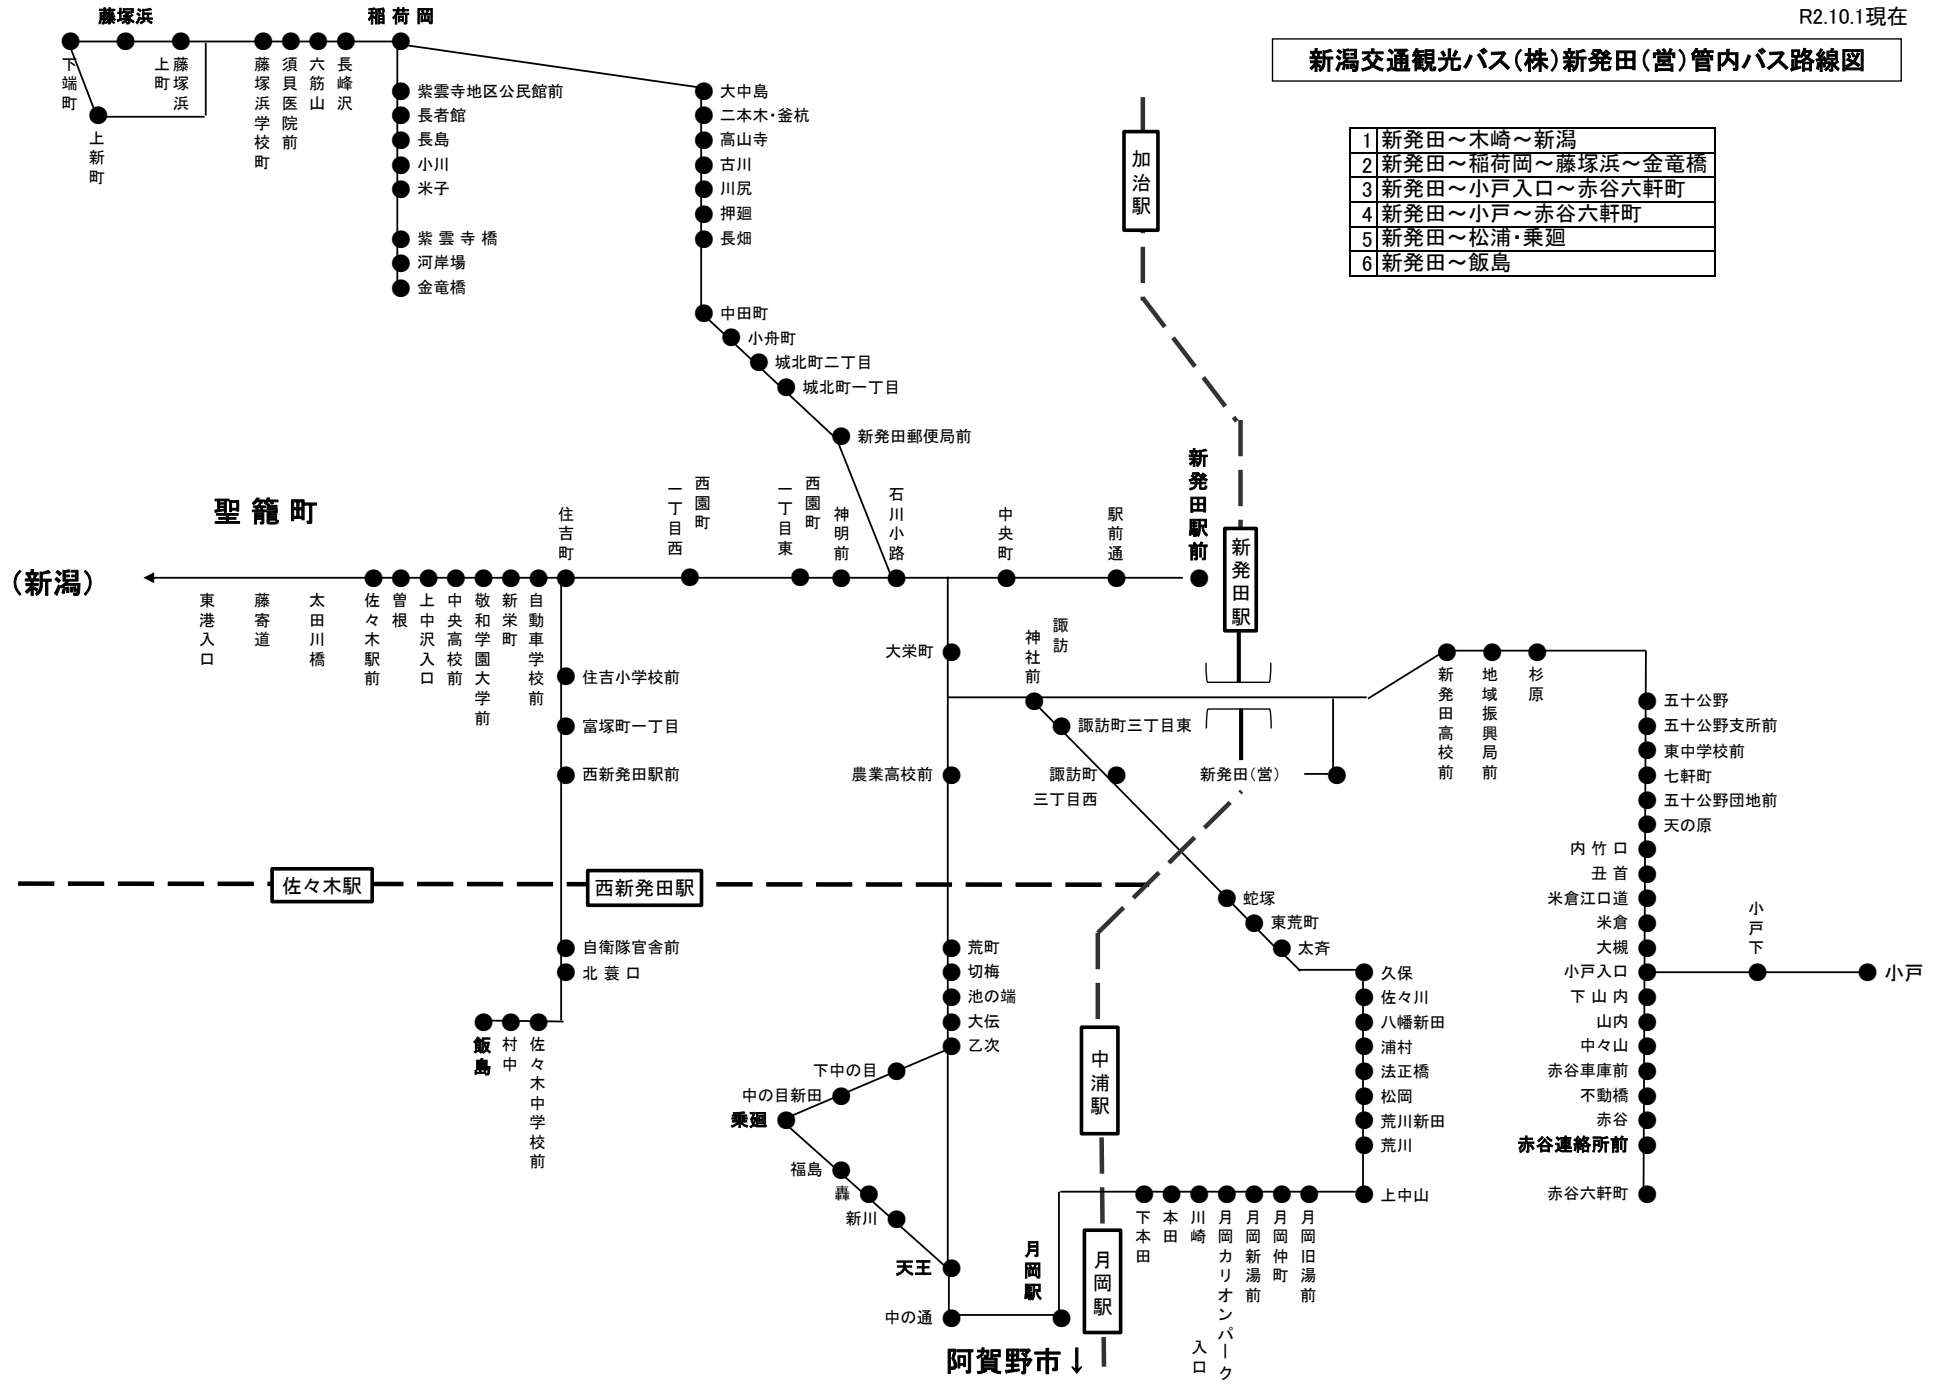

新潟交通観光バス(株)新発田(営)管内バス路線図

- | | |
|---|-----------------|
| 1 | 新発田～木崎～新潟 |
| 2 | 新発田～稲荷岡～藤塚浜～金竜橋 |
| 3 | 新発田～小戸入口～赤谷六軒町 |
| 4 | 新発田～小戸～赤谷六軒町 |
| 5 | 新発田～松浦・乗廻 |
| 6 | 新発田～飯島 |