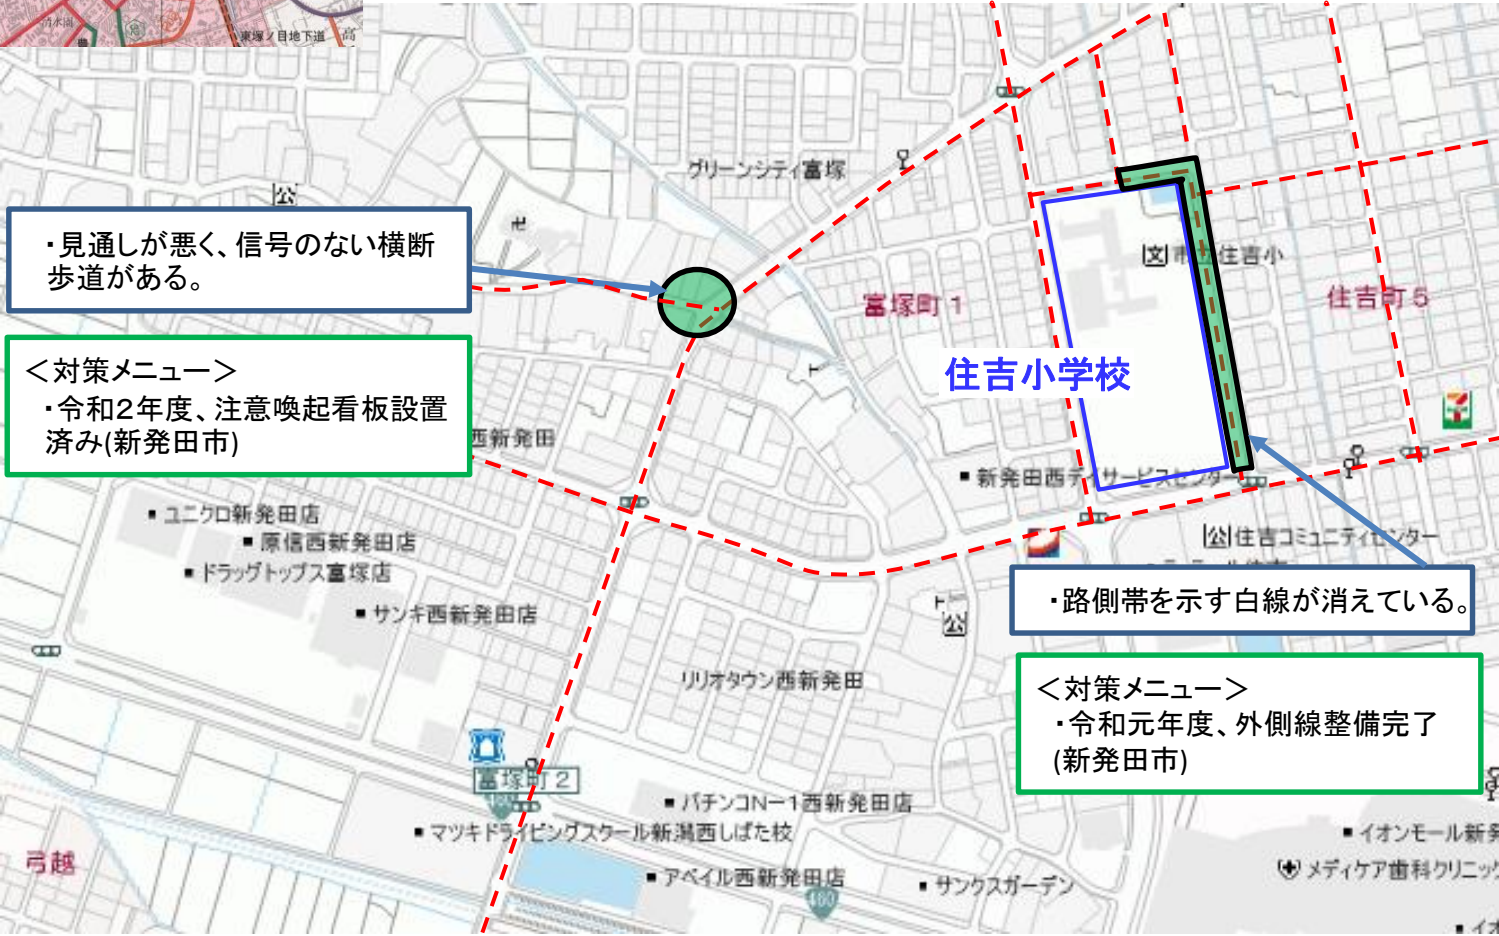

新潟県 新発田市 住吉小学校区 (通学路合同点検 要対策箇所)

【対策検討メンバー】新潟県新発田地域振興局地域整備部維持管理課、新発田警察署、小・中学校、新発田市(地域整備課・維持管理課・地域安全課・教育委員会)

学校区域図

--- : 通学路(学校指定)

● : 要対策箇所

・見通しが悪く、信号のない横断歩道がある。

<対策メニュー>
・令和2年度、注意喚起看板設置済み(新発田市)

・路側帯を示す白線が消えている。

<対策メニュー>
・令和元年度、外側線整備完了(新発田市)