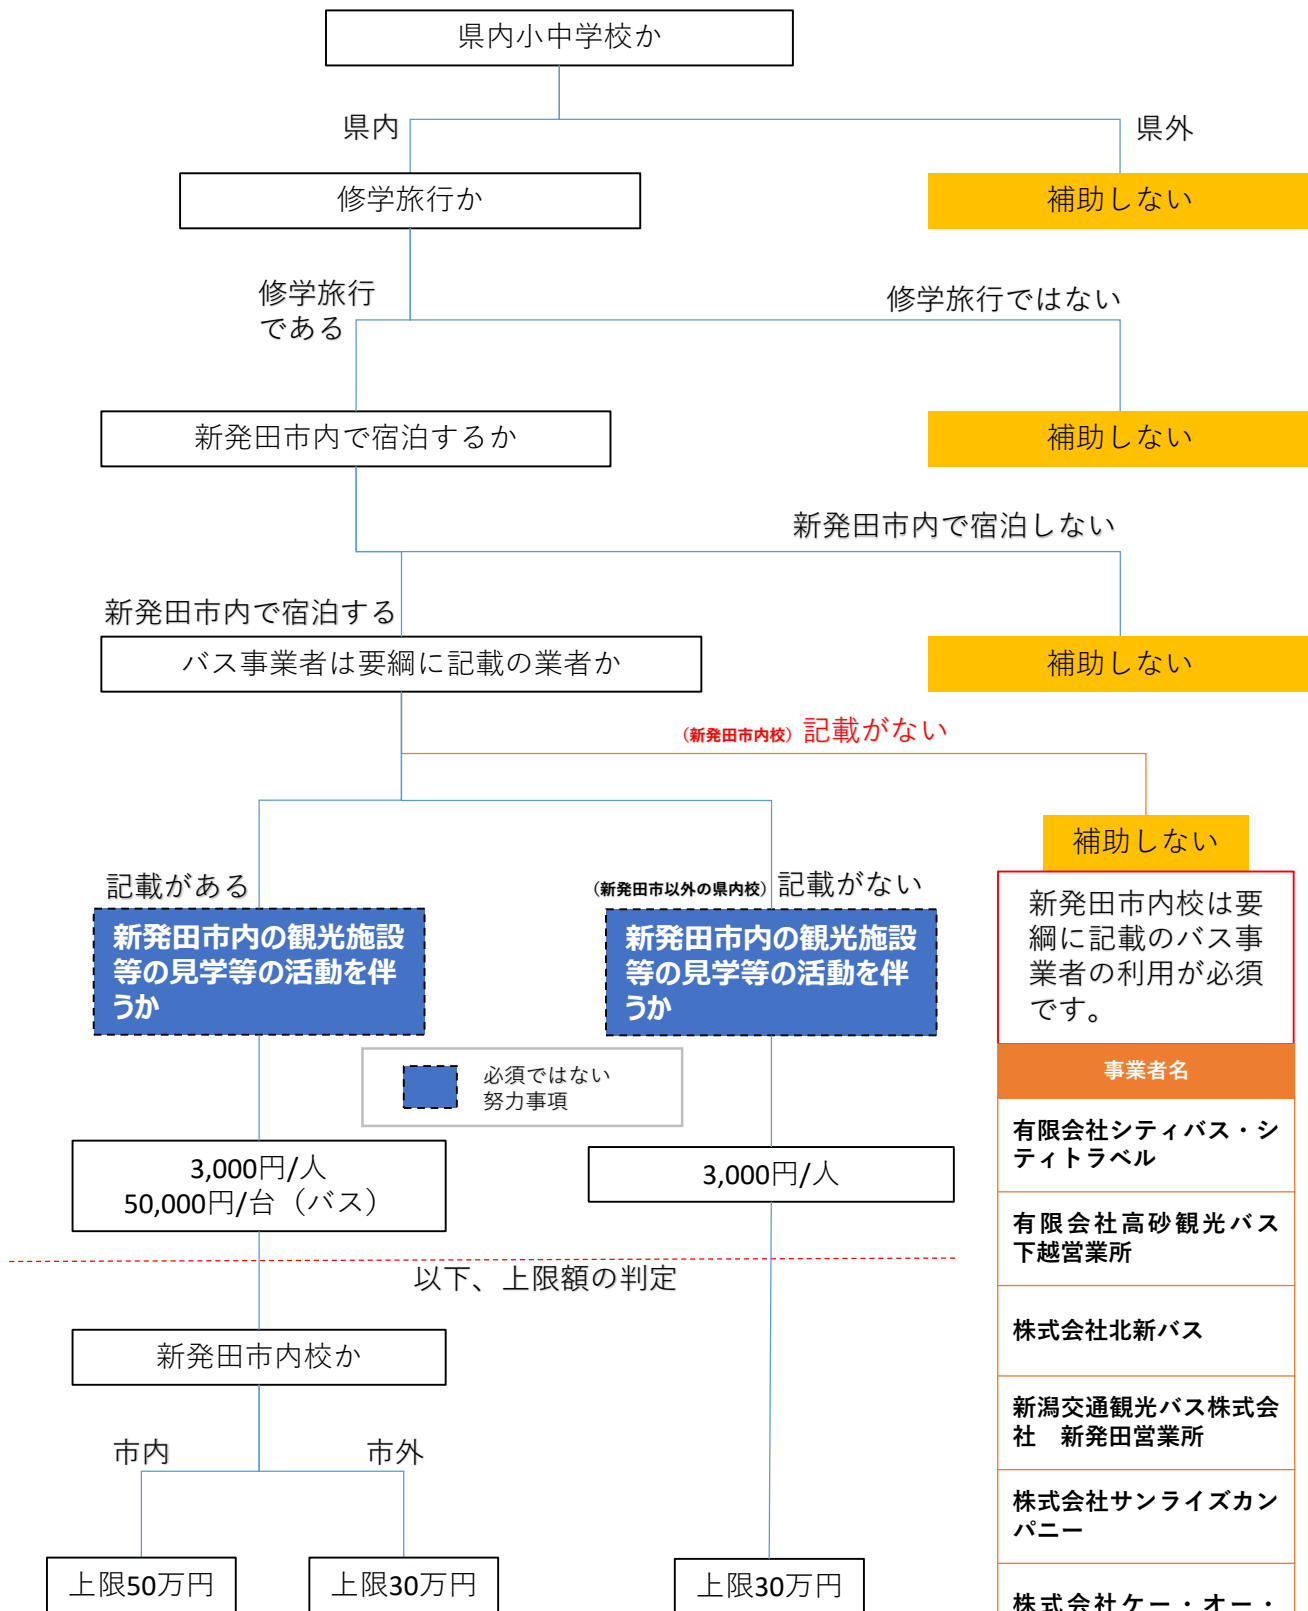

新発田市スタディ・ツーリズム事業 補助金交付決定フロー

・予算終了時点で受付終了です。

補助しない	
新発田市内校は要綱に記載のバス事業者の利用が必須です。	
事業者名	
	有限会社シティバス・シティトラベル
	有限会社高砂観光バス 下越営業所
	株式会社北新バス
	新潟交通観光バス株式会社 新発田営業所
	株式会社サンライズカンパニー
	株式会社ケー・オー・ケー・ケー本社 (ハミングツアー)