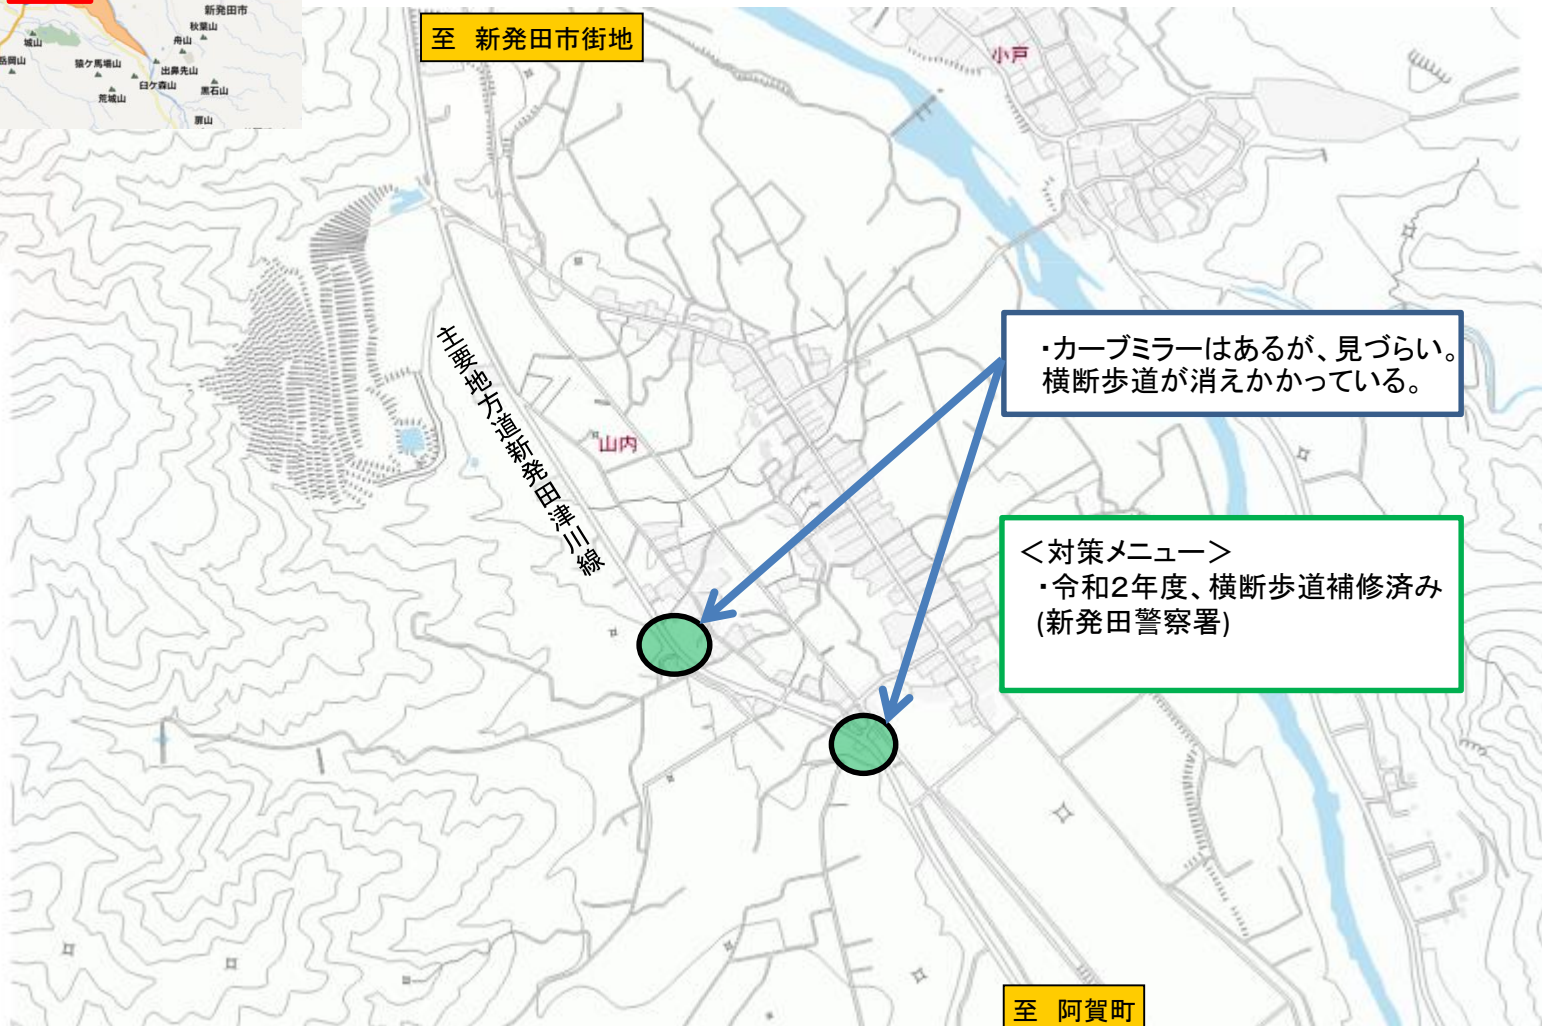

新潟県 新発田市 東小学校区 (通学路合同点検 要対策箇所)

【対策検討メンバー】新潟県新発田地域振興局地域整備部維持管理課、新発田警察署、小・中学校、新発田市(地域整備課・維持管理課・地域安全課・教育委員会)

学校区域図

--- : 通学路(学校指定)

● : 危険箇所

至 新発田市街地

・カーブミラーはあるが、見づらい。  
横断歩道が消えかかっている。

<対策メニュー>  
・令和2年度、横断歩道補修済み  
(新発田警察署)

至 阿賀町