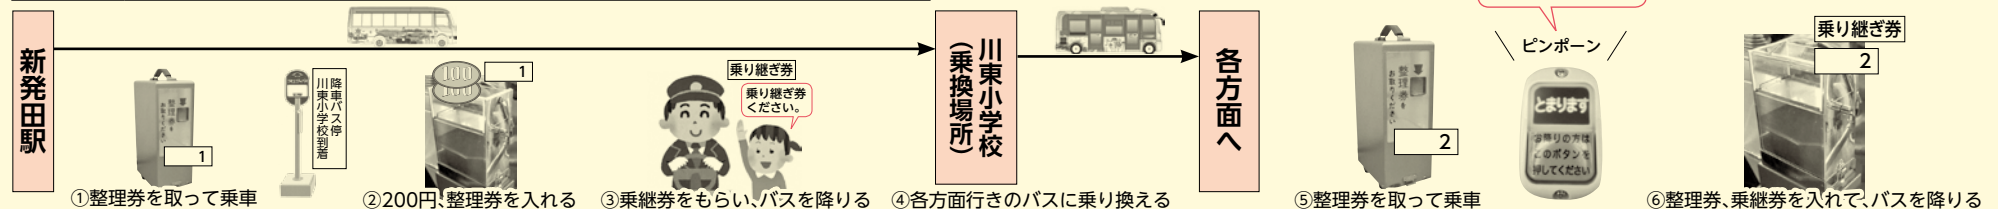

三光方面行き

JR(新潟)	8:09	11:28	14:25	15:27	16:56	18:03
JR(村上)	8:18	10:28	12:59	15:47	16:39	17:35
JR(新津)	8:15	11:13	14:47	15:41	16:59	16:59
運行番号	35	41	44	48	52	58
新発田営業所(新発田高校前)			14:49			
駅前通			14:53			
新発田駅	8:25		14:55	15:55	17:10	
東新町1丁目	8:28	(39番から乗換可)	14:58	15:58	17:13	(56番から乗換可)
東新町4丁目	8:29		14:59	15:59	17:14	
商業高校前	8:30		15:00	16:00	17:15	
高浜・あやめの湯	8:31		15:01	16:01	17:16	
食品団地前	8:33		15:03	16:02	17:17	
下岡田	8:33	川東小で乗換	15:03	16:03	17:18	川東小で乗換
岡田大日堂前	8:34		15:04	16:04	17:19	
安全橋(コンビニ前)	8:35		15:05	16:05	17:20	
敦賀	8:36		15:06	16:06	17:21	
西姫田	8:38		15:08	|	|	
下石喜	8:40		15:10	16:08	17:23	
石喜	8:40		15:10	16:09	17:24	
川東小	|	12:00	15:15	16:15	17:30	18:35
南橋	8:42	12:01	15:16	16:16	17:31	18:36
下楠川	8:43	12:03	15:18	16:18	17:33	18:38
下楠川三叉路	8:44	12:04	15:19	16:19	17:34	18:39
下三光	8:47	12:05	15:20	16:20	17:35	18:40
上の町	|	12:06	15:21	16:21	17:36	18:41
上三光	|	12:08	15:23	16:23	17:38	18:43
上楠川	|	12:13	15:28	16:28	17:43	
次の運行路線	裏面65番へ	-	-	-	-	-

●時刻表や路線図については、ホームページでも確認できます。

新発田市 バス路線

検索

バスの乗り方・乗り換え方法 (新発田駅から各地区方面へ行く場合)

JR(新潟)は、すべて「白新線 普通列車(新潟駅方面)」からの新発田駅到着時刻です。

JR(村上)は、すべて「羽越線 普通列車(村上駅方面)」からの新発田駅到着時刻です。

JR(新津)は、すべて「羽越線 普通列車(新津駅方面)」からの新発田駅到着時刻です。

※到着時刻については、列車到着後、「新発田駅」バス停からのバス発車まで5分以上ある時刻を記載しています。
※令和4年3月12日改正の時刻です。詳しい時刻については、JR東日本新潟支社の駅等でご確認のうえ、ご利用ください。