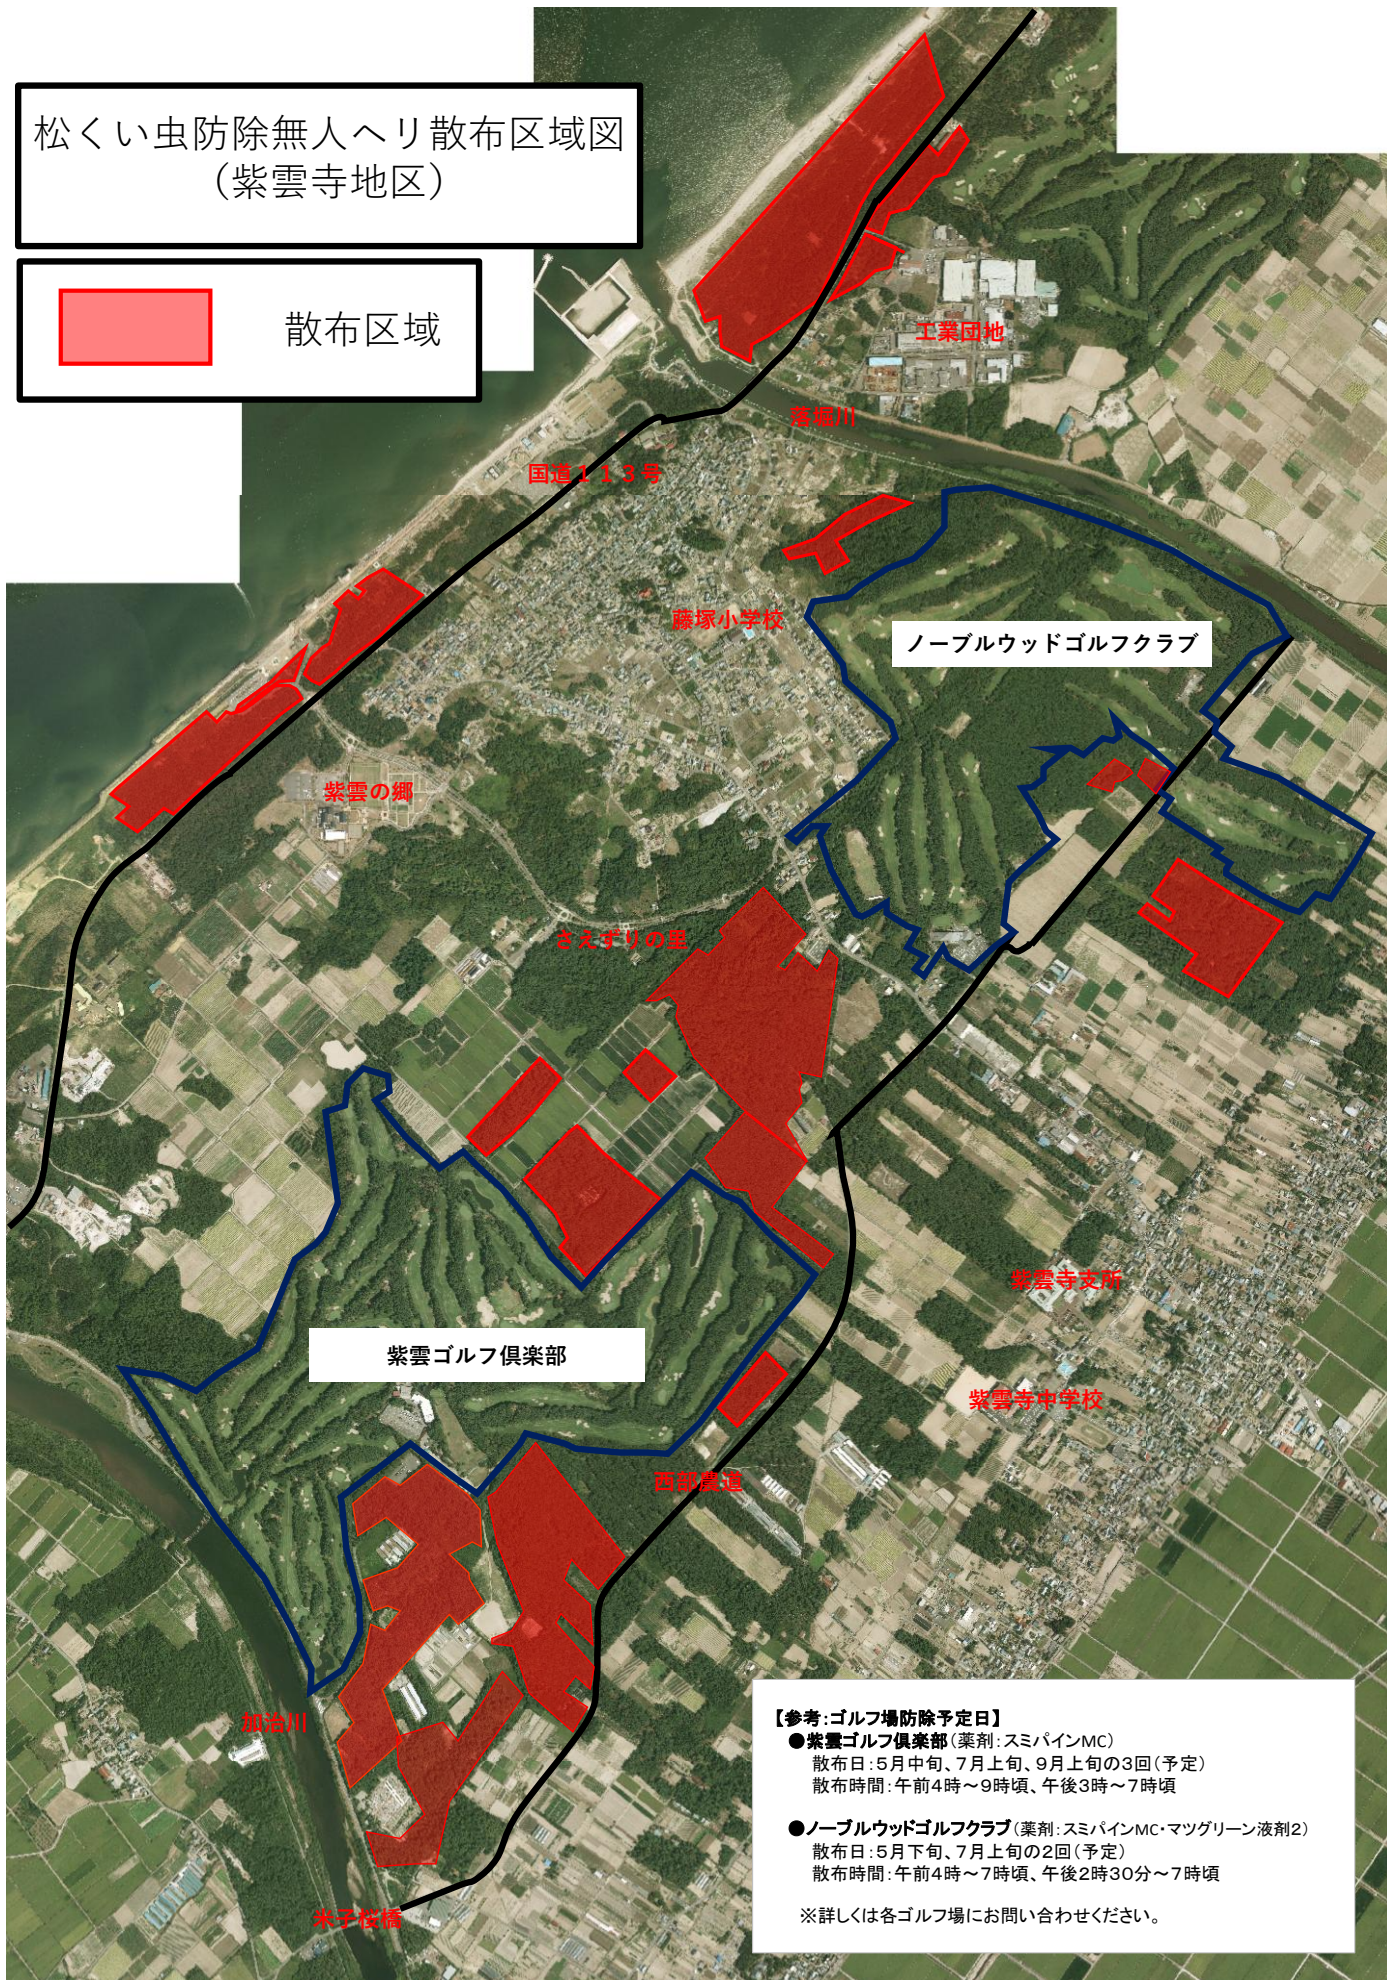

松くい虫防除無人へり散布区域図 (紫雲寺地区)

散布区域

【参考:ゴルフ場防除予定日】

- 紫雲ゴルフ倶楽部 (薬剤: スミパインMC)
散布日: 5月中旬、7月上旬、9月上旬の3回(予定)
散布時間: 午前4時~9時頃、午後3時~7時頃
- ノーブルウッドゴルフクラブ (薬剤: スミパインMC・マツグリーン液剤2)
散布日: 5月下旬、7月上旬の2回(予定)
散布時間: 午前4時~7時頃、午後2時30分~7時頃

※詳しくは各ゴルフ場にお問い合わせください。