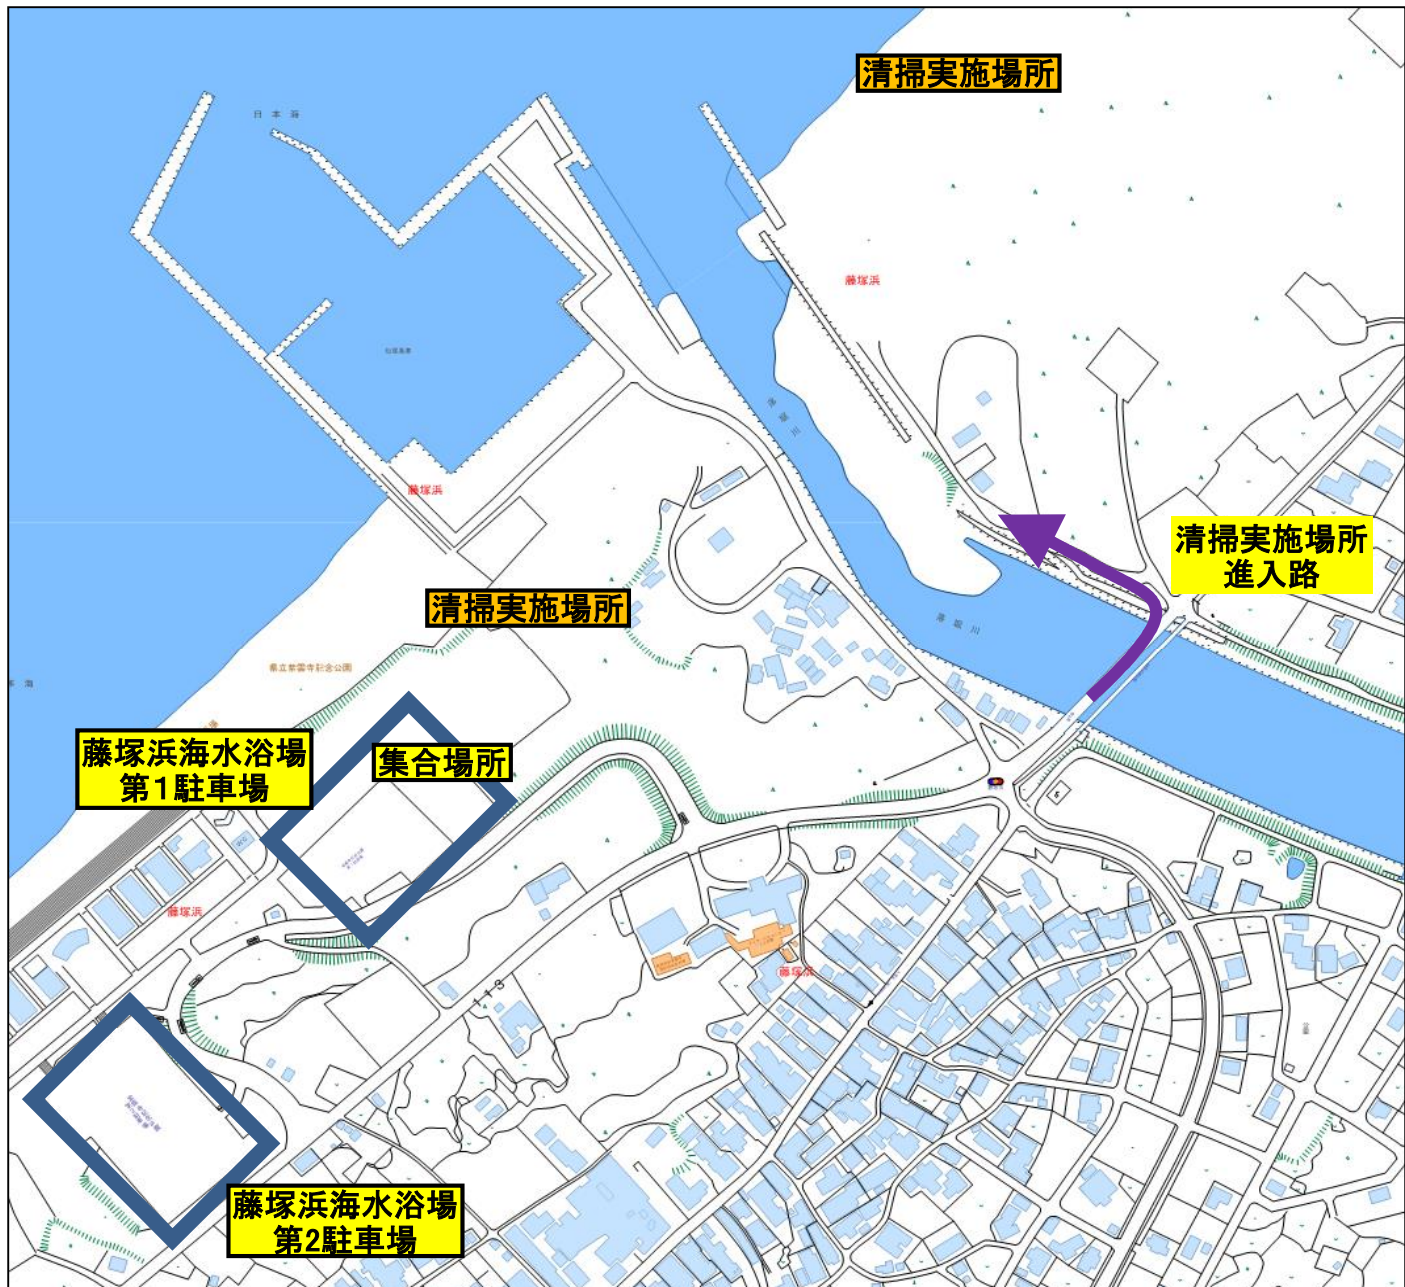

令和6年度新発田市藤塚浜海岸清掃 位置図

<海岸清掃当日の駐車場について>

清掃実施場所(落堀川右岸側の海岸)付近には、参加される方向けの駐車場が確保できません。

藤塚浜海水浴場の第2駐車場をご利用ください。

ご不便をおかけしますが、ご理解いただきますよう、お願いいたします。