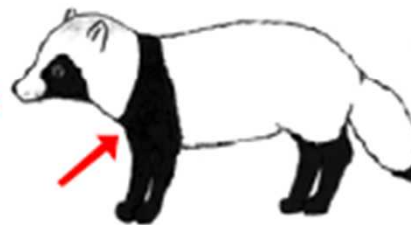

## 注意！ハクビシンと間違えやすい動物たち

ハクビシンは、タヌキ、アナグマ、アライグマと顔の模様や体型が似ており、判別には注意が必要で、4種とも大きさは中型犬程度だが、**顔から鼻にかけて白いスジがあるのはハクビシンだけ、尾が長いのも特徴**

### ハクビシン

- ・尾が長く、体の長さとはほぼ同じ。
- ・鼻から後頭にかけて白い帯がある。
- ・指は5本。

全身

顔の模様

足跡  
(後) (前)

約90～110cm

### タヌキ

- ・前肢から肩にかけて黒い帯が特徴
- ・四肢は黒色。
- ・指は4本で、イヌに似ている。
- ・体重は約3～5kgである。
- ・尾が短い。

約65～75cm

### アナグマ

- ・四肢は短く、褐色か黒色。
- ・耳は小さく先端が丸い。鼻が大きい。
- ・指は5本で、湾曲した長い爪がある。
- ・体重は約10～12kgである。
- ・尾が短い。

約60～65cm