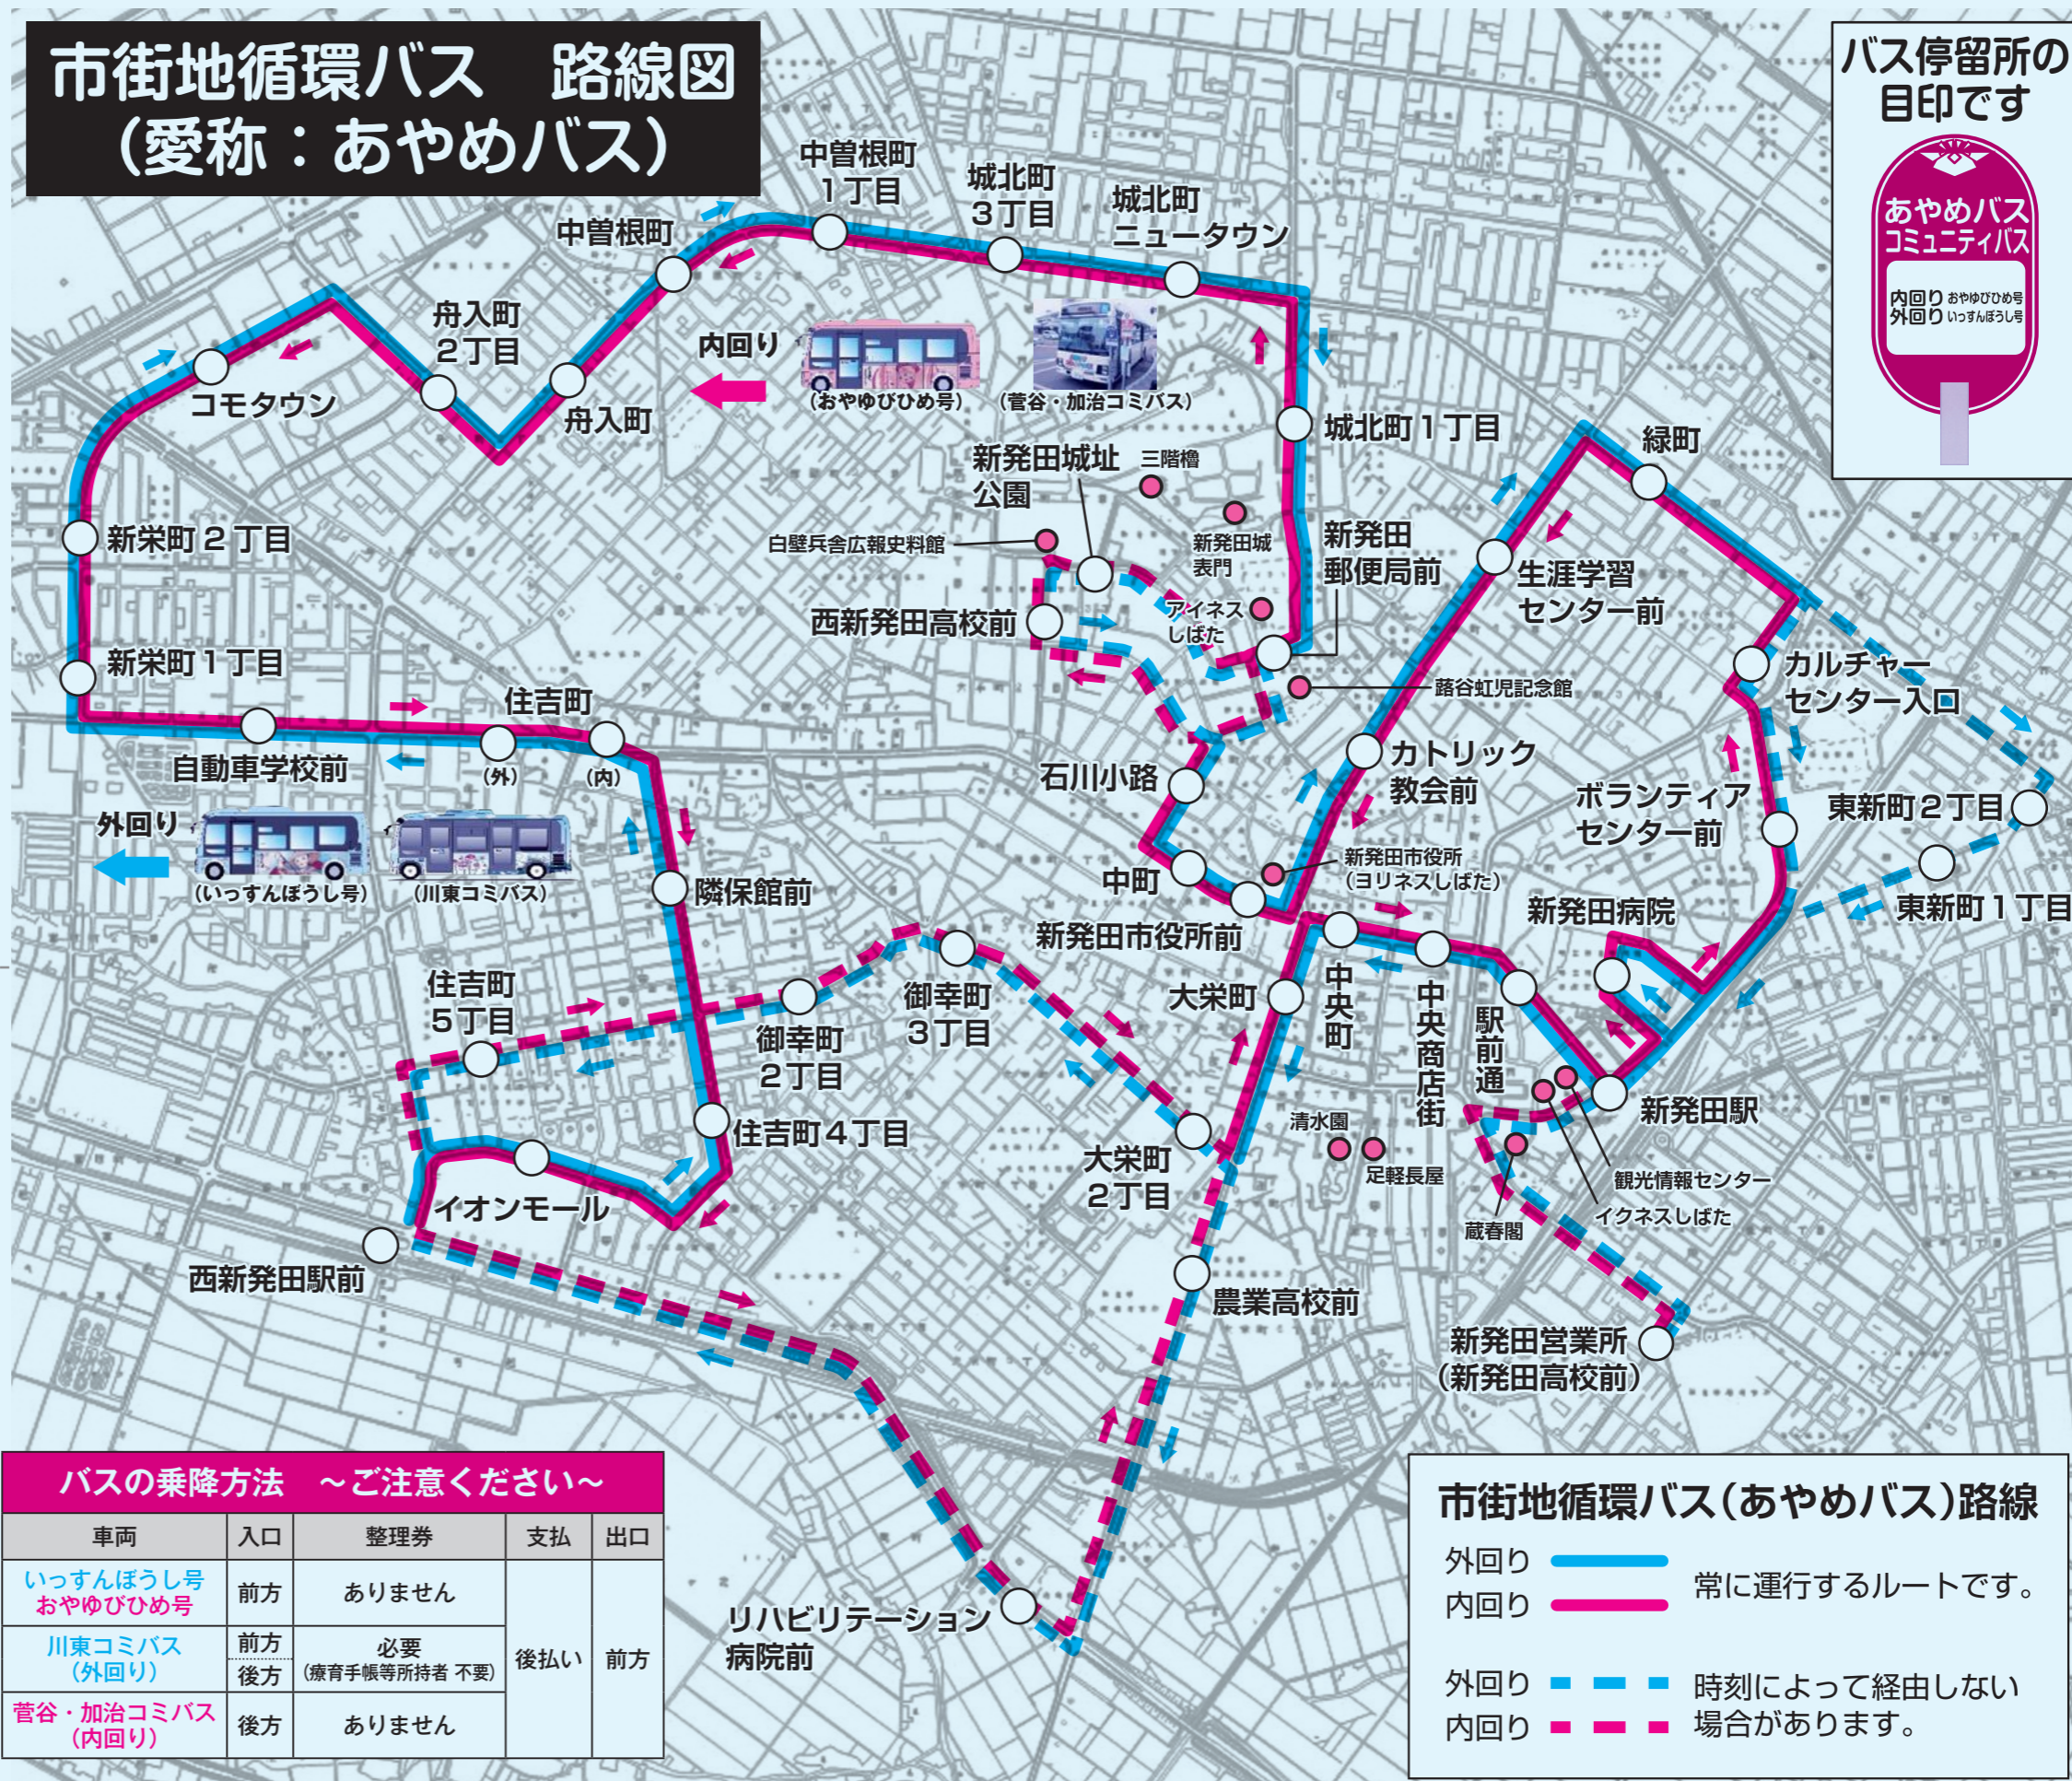

市街地循環バス 路線図 (愛称：あやめバス)

バス停留所の目印です

あやめバス
コミュニティバス

内回り おやゆびひめ号
外回り いっすんぼうし号

バスの乗降方法 ~ご注意ください~				
車両	入口	整理券	支払	出口
いっすんぼうし号 おやゆびひめ号	前方	ありません	後払い	前方
川東コミュニティバス (外回り)	前方 後方	必要 (療育手帳等所持者 不要)		
菅谷・加治コミュニティバス (内回り)	後方	ありません		

市街地循環バス(あやめバス)路線

1. 外回り 常に運行するルートです。
2. 内回り 常に運行するルートです。
3. 外回り 時刻によって経由しない
4. 内回り 場合があります。

新発田市公式LINE登録

バスの所在地HP

新着情報や時刻表などは、ホームページでも確認できます。

新発田市 あやめバス

検索