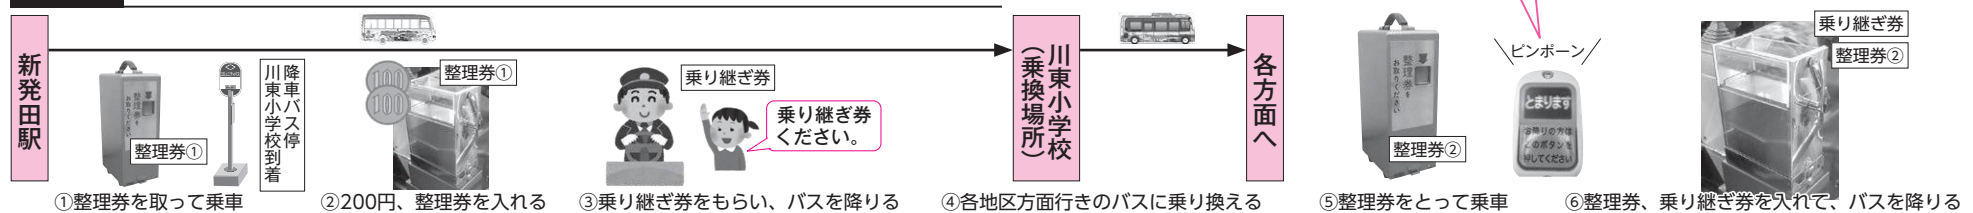

三光方面行き

JR(新潟)	8:09	11:25	14:26	15:24	16:58	18:06
JR(村上)	8:18	10:28	12:57	15:47	16:39	17:35
JR(新津)	8:15	11:08	14:47	15:43	17:02	17:02

運行番号	35	41	44	48	52	58
新発田営業所(新発田高校前)			14:49			
駅前通			14:53			
新発田駅	8:26		14:55	15:55	17:10	
東新町1丁目	8:29	(39番から乗換可)	14:58	15:58	17:13	(56番から乗換可)
東新町4丁目	8:30		14:59	15:59	17:14	
商業高校前	8:31		15:00	16:00	17:15	
高浜・あやめの湯	8:32		15:01	16:01	17:16	
食品団地前	8:34		15:03	16:02	17:17	
下岡田	8:34	川東小で乗換	15:03	16:03	17:18	川東小で乗換
岡田大日堂前	8:35		15:04	16:04	17:19	
安全橋(コンビニ前)	8:36		15:05	16:05	17:20	
敦賀	8:37		15:06	16:06	17:21	
西姫田	8:39		15:08	|	|	
下石喜	8:41		15:10	16:08	17:23	
石喜	8:41		15:10	16:09	17:24	
川東小	|	12:00	15:15	16:15	17:30	18:35
南楯	8:43	12:01	15:16	16:16	17:31	18:36
下楠川	8:44	12:03	15:18	16:18	17:33	18:38
下楠川三叉路	8:45	12:04	15:19	16:19	17:34	18:39
下三光	8:48	12:05	15:20	16:20	17:35	18:40
上の町	|	12:06	15:21	16:21	17:36	18:41
上三光	|	12:08	15:23	16:23	17:38	18:43
上楠川	|	12:13	15:28	16:28	17:43	
次の運行路線	裏面65番へ	—	—	—	—	—

●時刻表や路線図については、ホームページでも確認できます。

新発田市 川東 バス

検索

バスの乗り方・乗り換え方法 (新発田駅から各地区方面へ行く場合)

(乗り継ぎ券なしの場合)
バス前方の運賃表示器に表示された運賃をお支払いください。

降りたいバス停で

JR(新潟)は、すべて「白新線 普通列車(新潟駅方面)」からの新発田駅到着時刻です。

JR(村上)は、すべて「羽越線 普通列車(村上駅方面)」からの新発田駅到着時刻です。

JR(新津)は、すべて「羽越線 普通列車(新津駅方面)」からの新発田駅到着時刻です。

※到着時刻については、列車到着後、「新発田駅」バス停からのバス発車まで5分以上ある時刻を記載しています。
※令和6年3月16日改正の時刻です。詳しい時刻については、JR東日本新潟支社の駅等でご確認のうえ、ご利用ください。