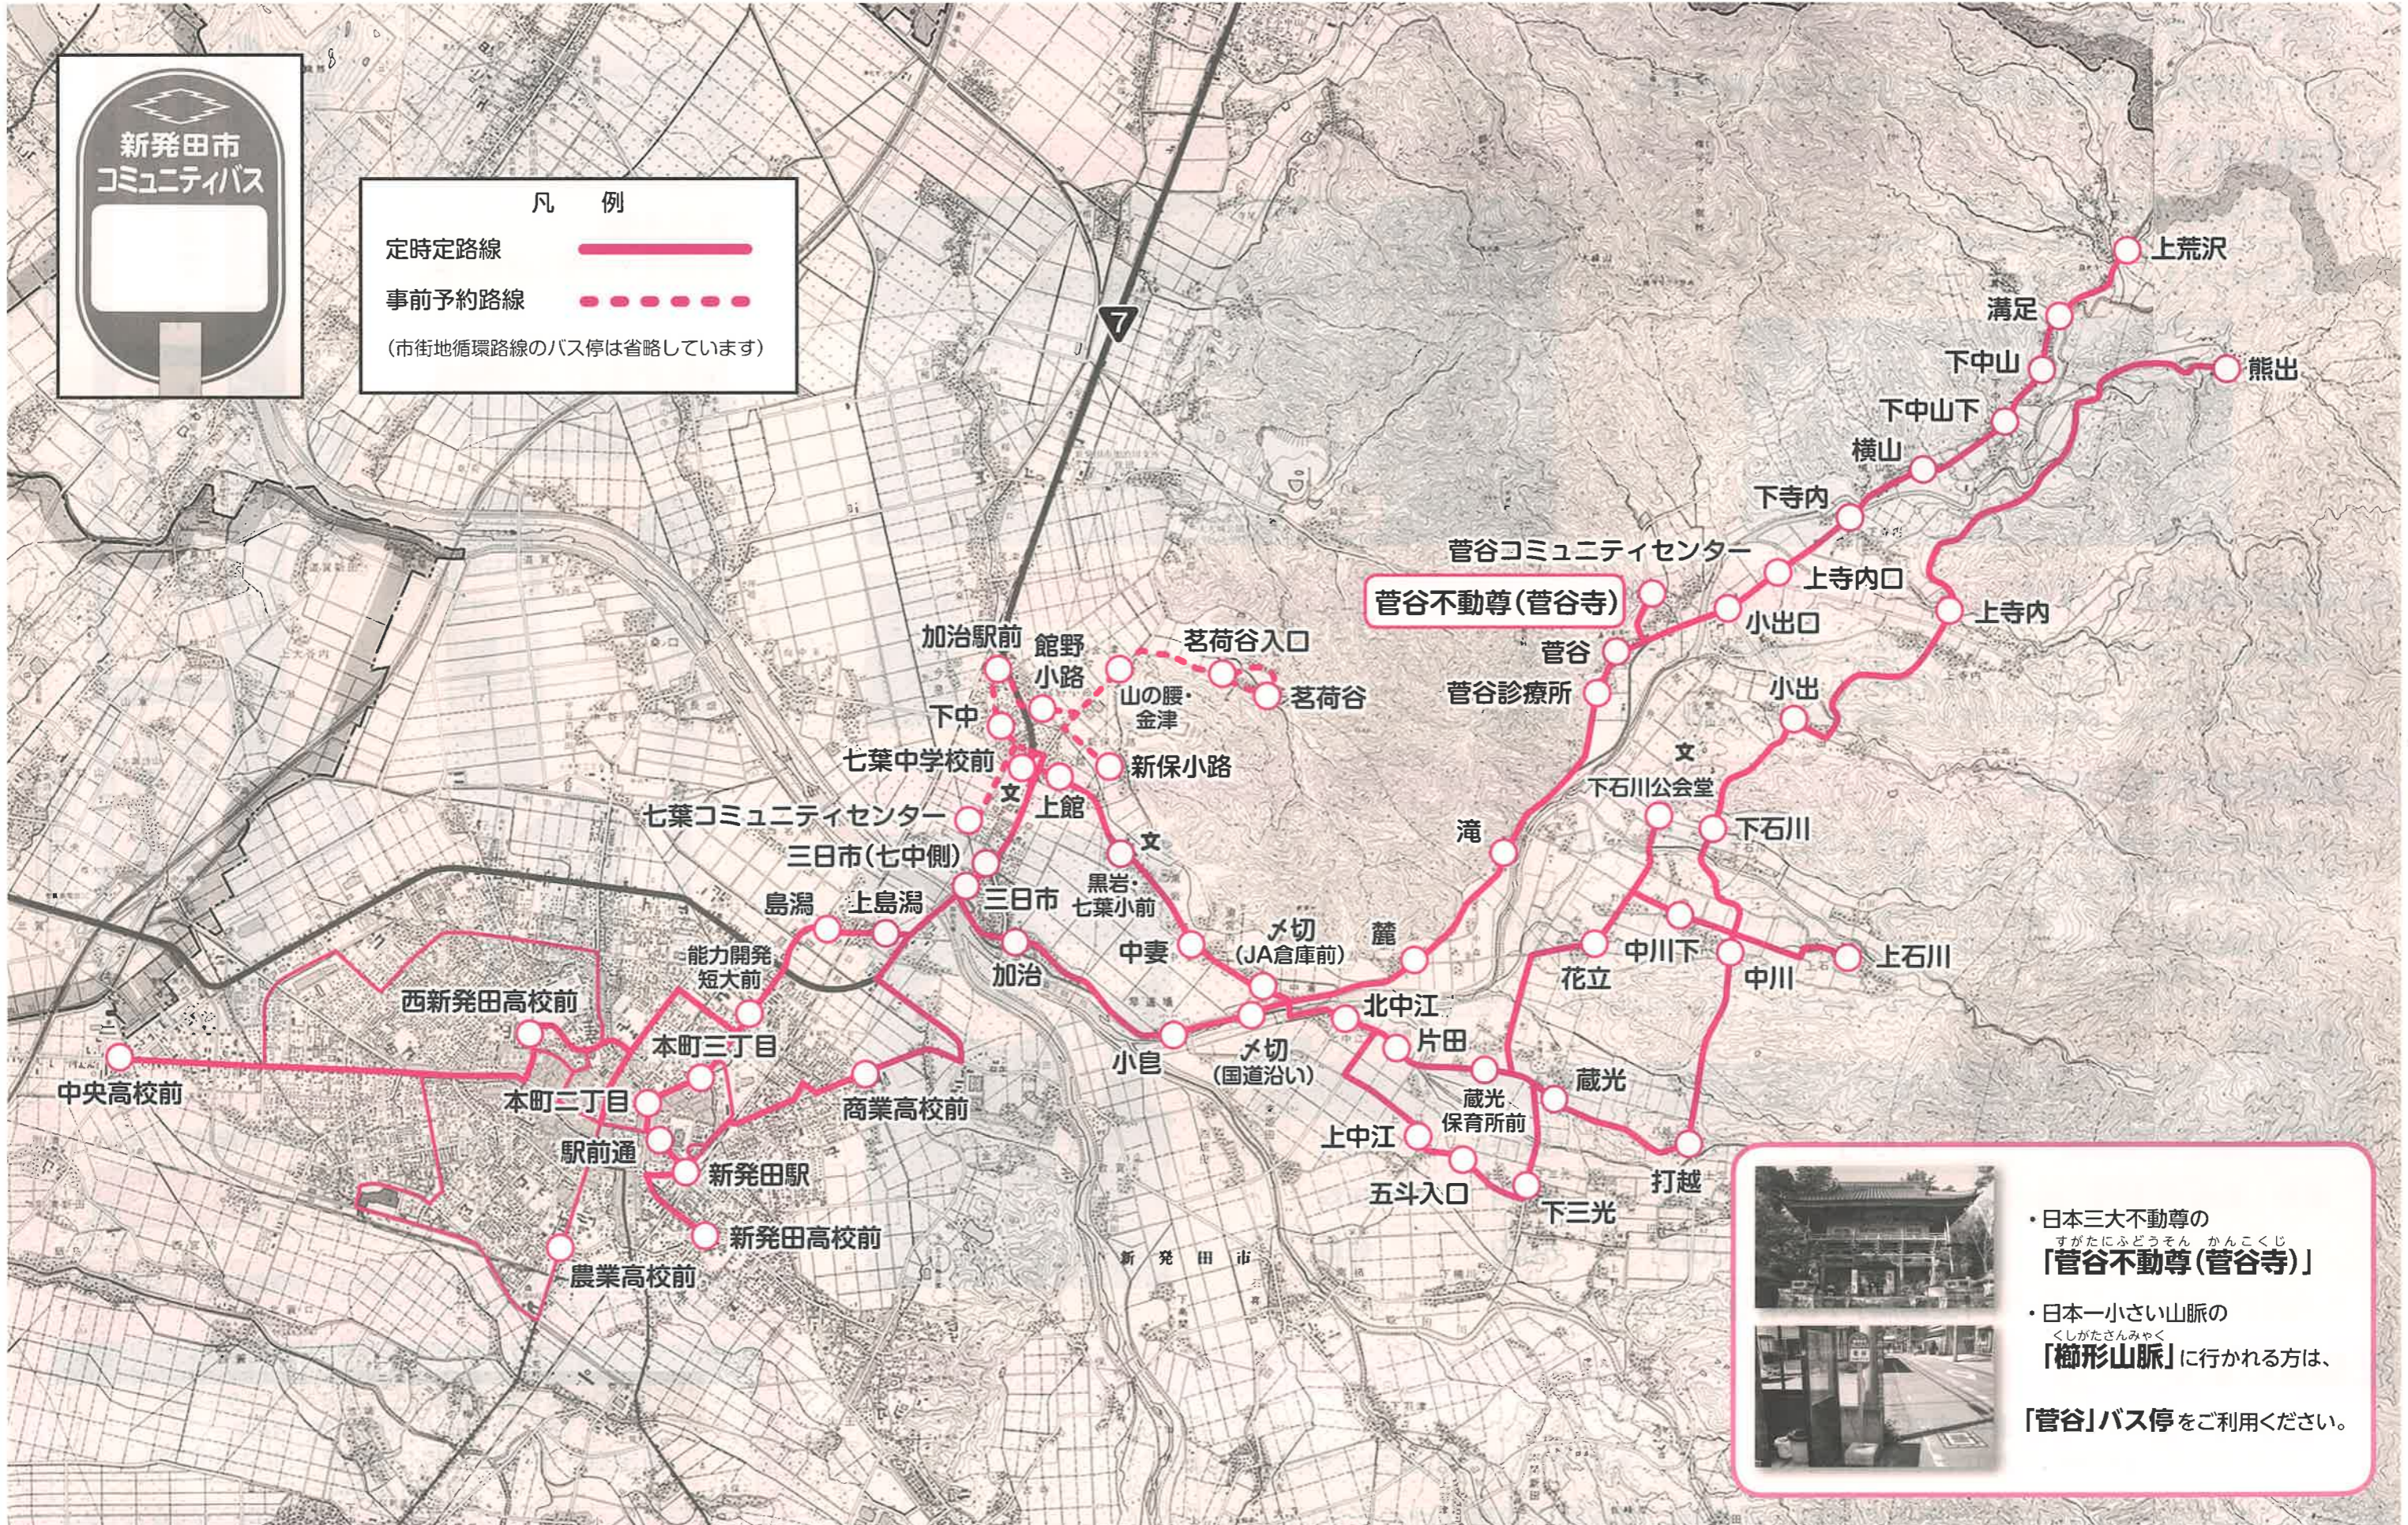

新発田市コミュニティバス【路線図】

平成28年4月1日改正

●8月13日～8月16日及び12月29日～1月3日は、土曜・日曜日、祝日ダイヤで運行します。なお、1月1日(祝)は運休します。

・日本三大不動尊の
すがたにふどうそん かんこくじ
「菅谷不動尊(菅谷寺)」

・日本一小さい山脈の
くしがたさんみやく
「櫛形山脈」に行かれる方は、
「菅谷」バス停をご利用ください。