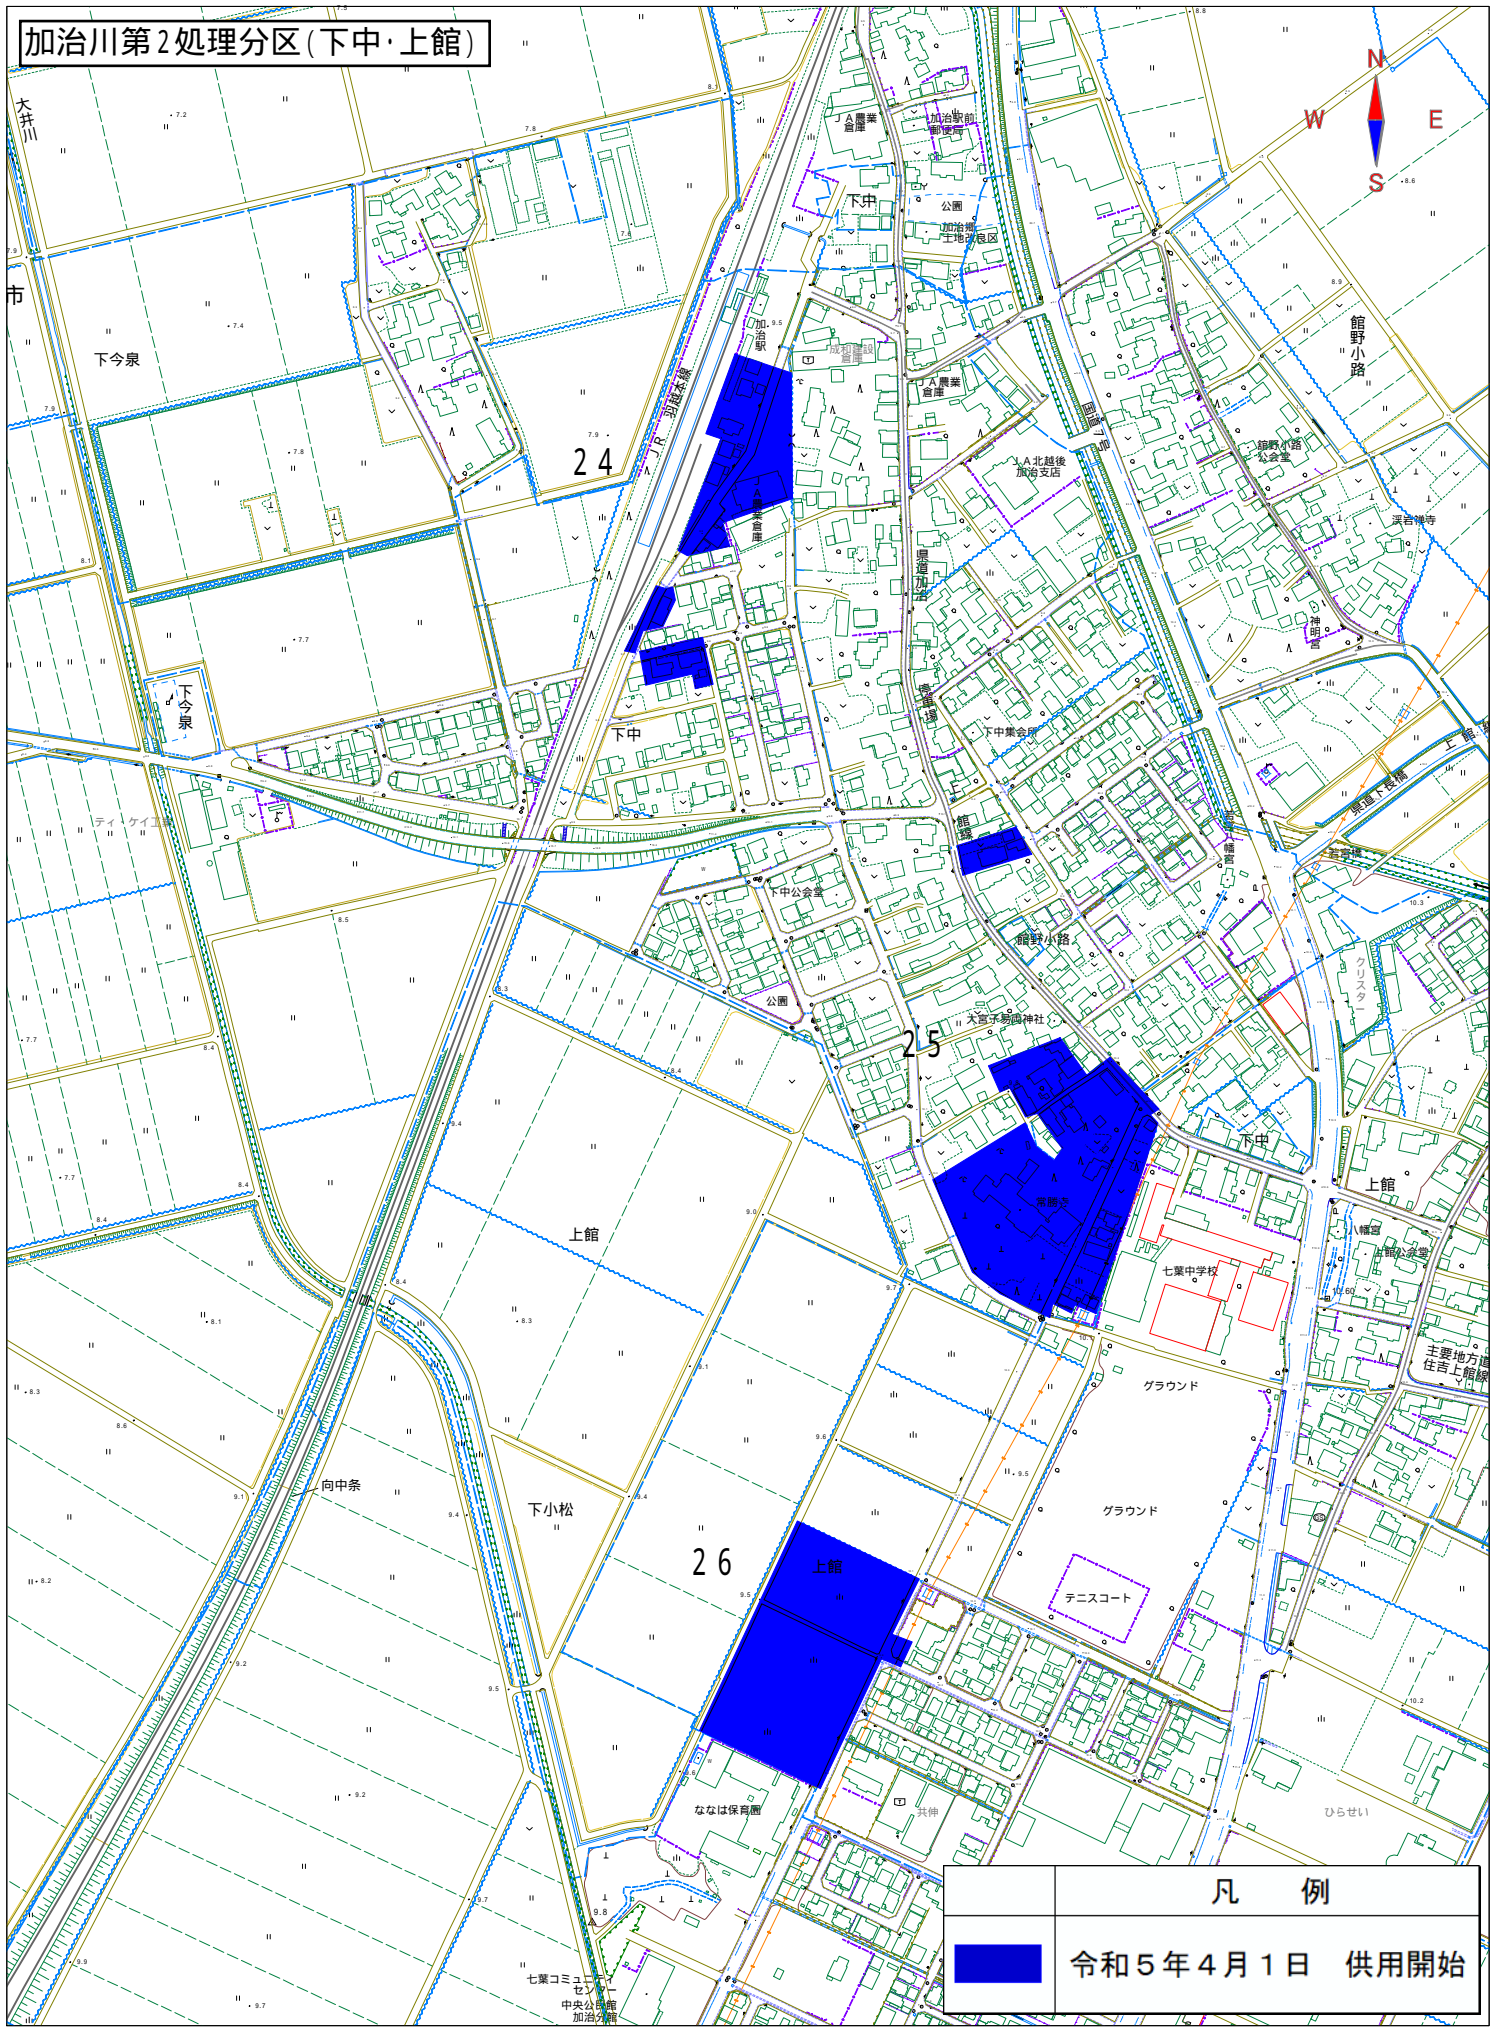

加治川第2処理分区(下中・上館)

凡 例	
	令和5年4月1日 供用開始