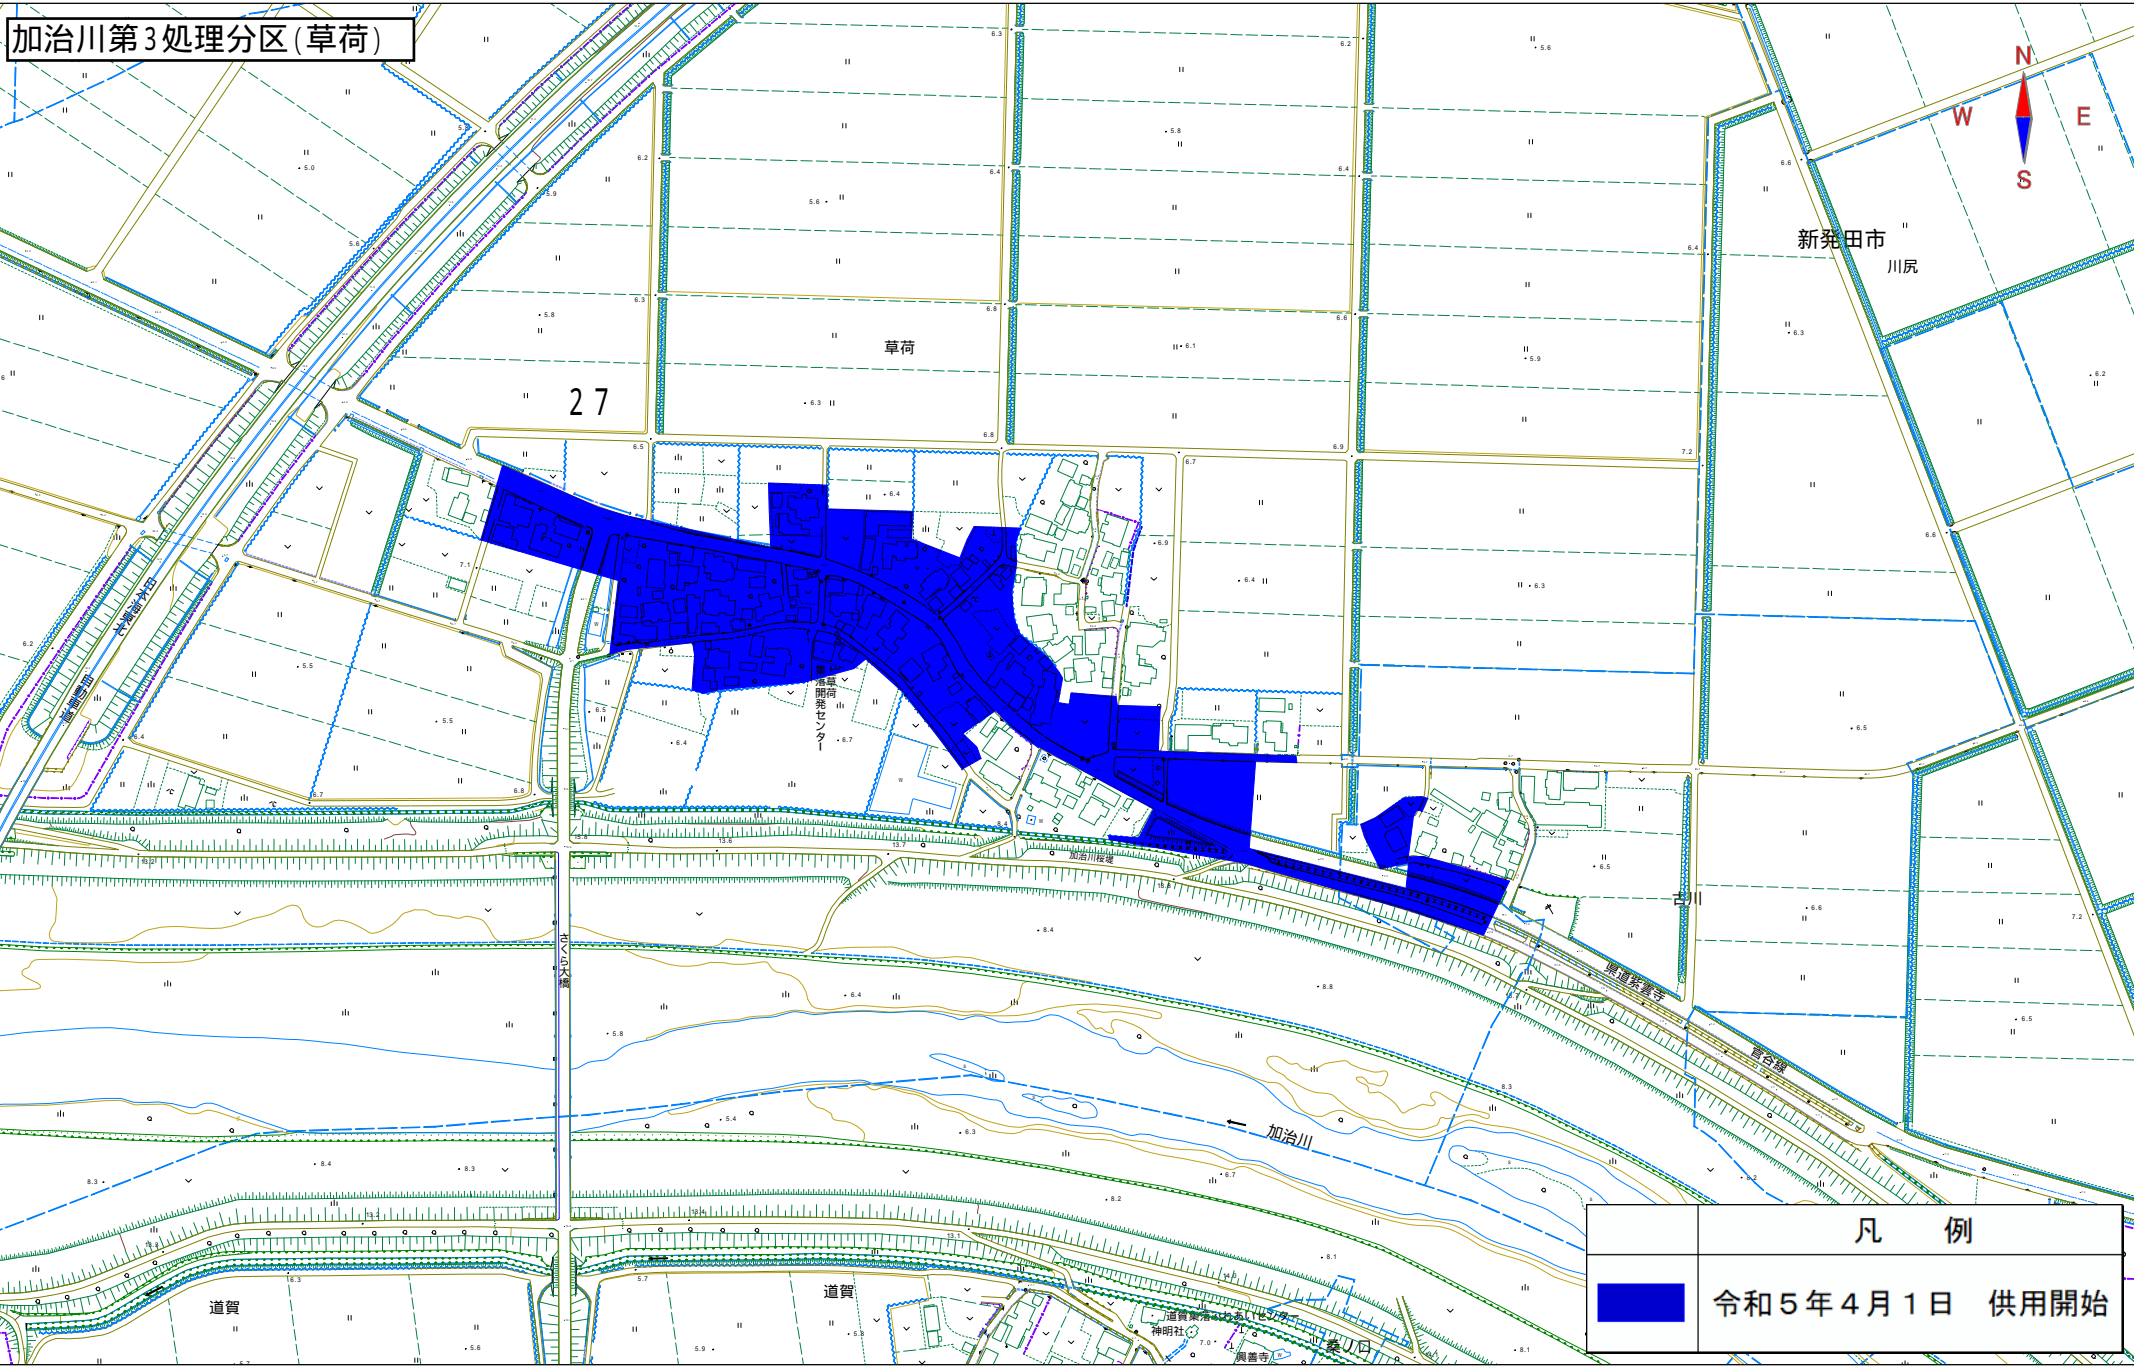

加治川第3処理分区(草荷)

新発田市  
川尻

草荷

27

新潟県  
開港センター

加治川

凡例

令和5年4月1日 供用開始

道賀

道賀

神明社

興善寺

春山