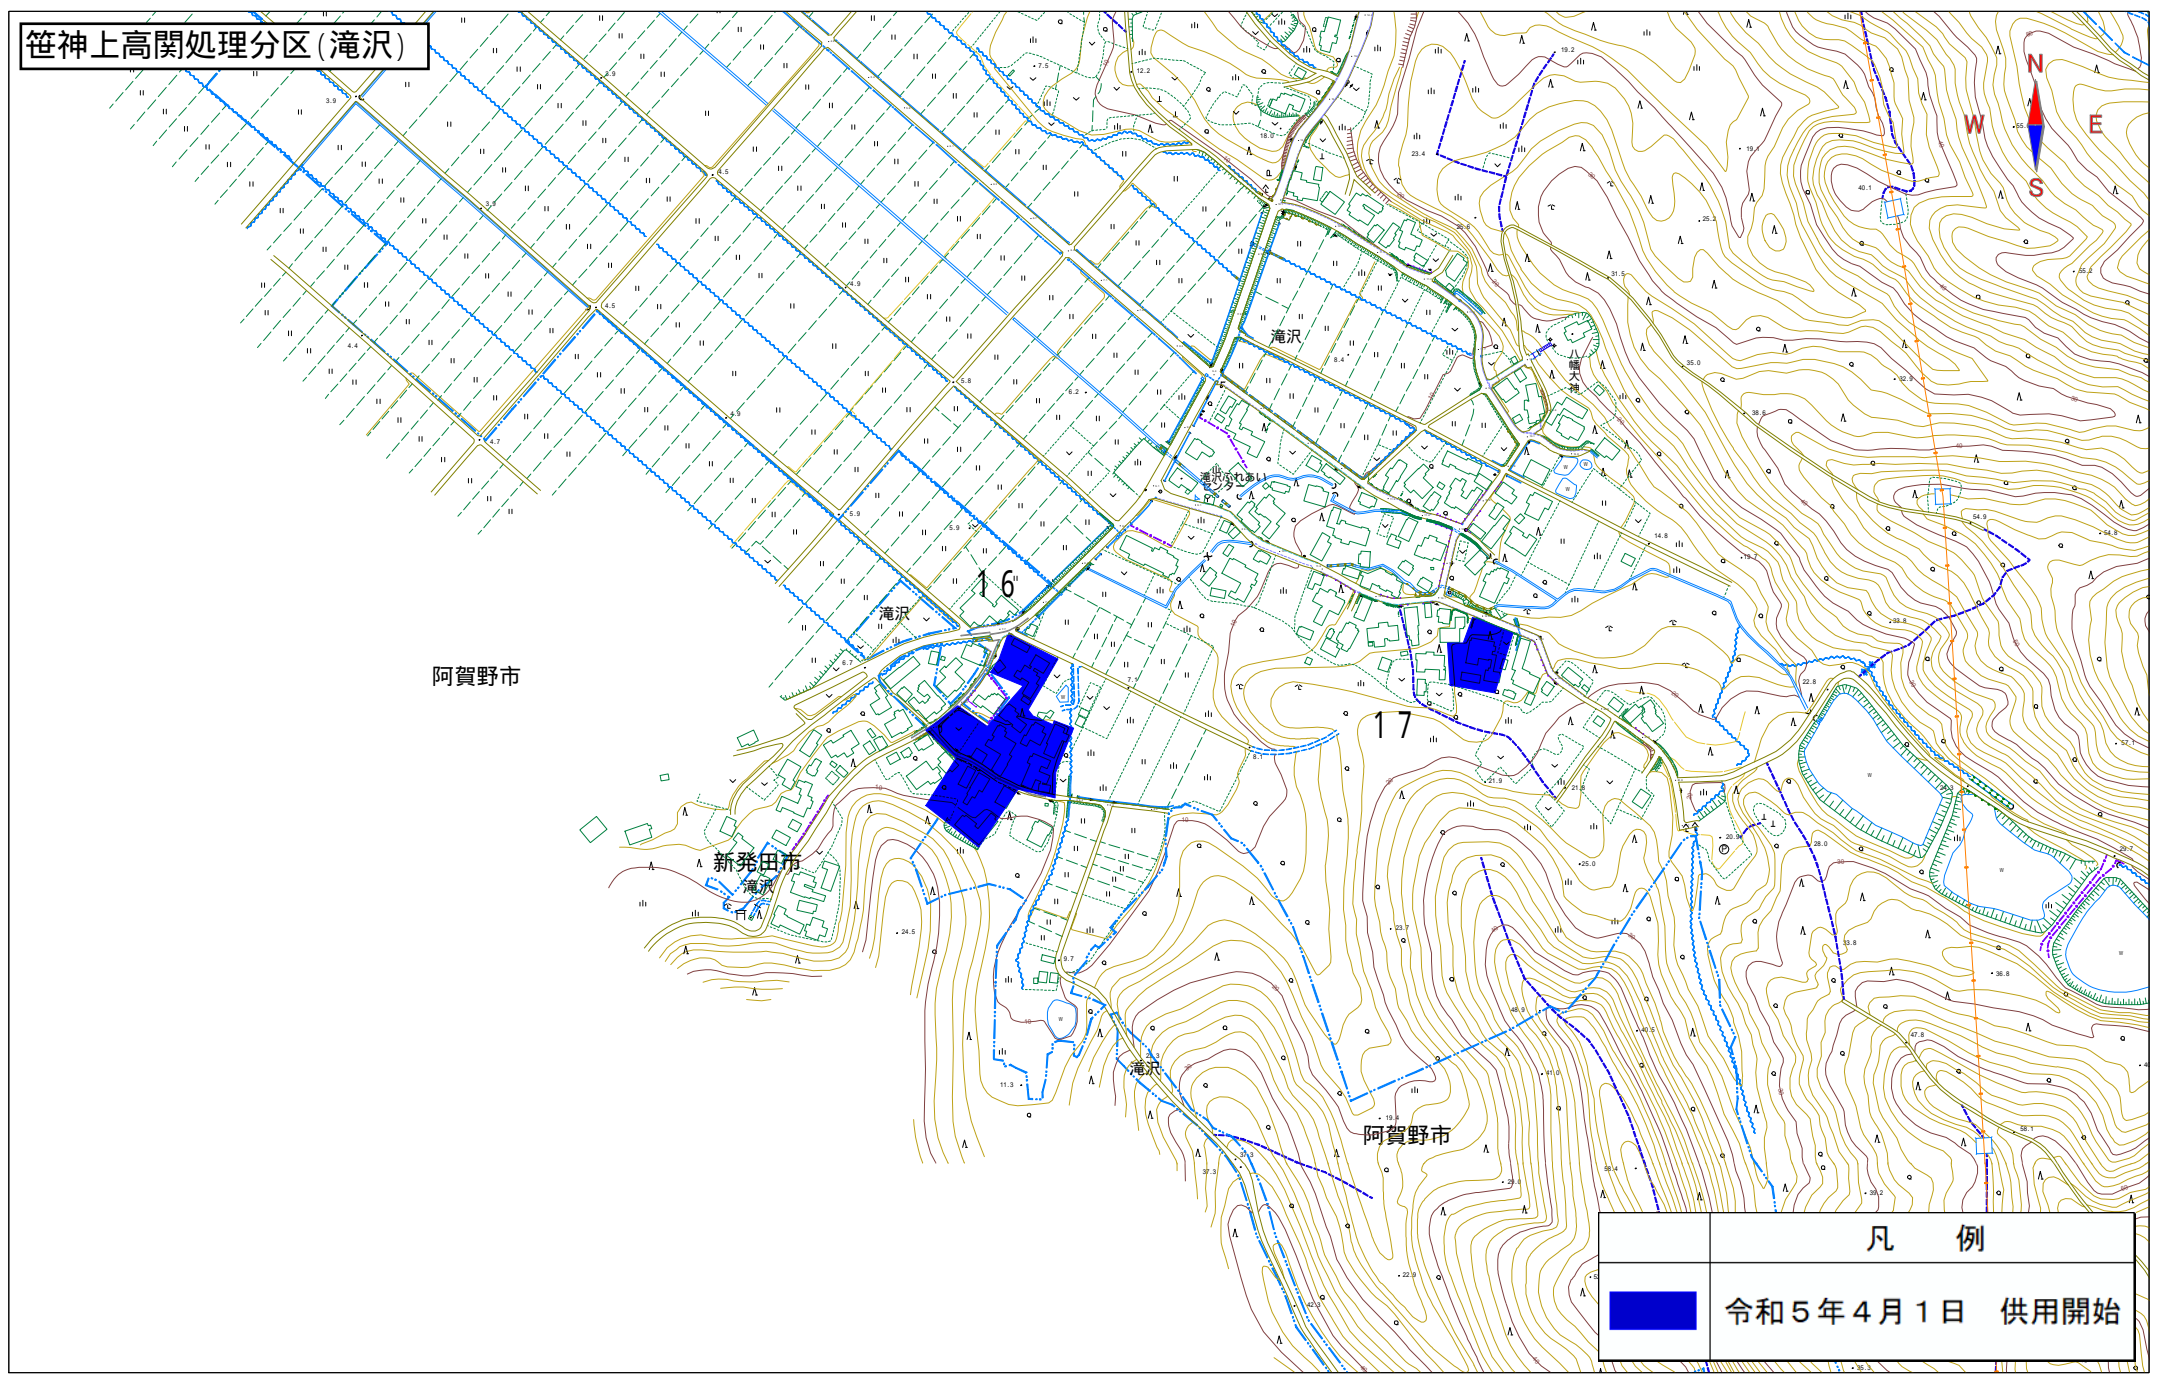

笹神上高関処理分区(滝沢)

阿賀野市

新発田市

滝沢

16

阿賀野市

17

凡例

令和5年4月1日 供用開始