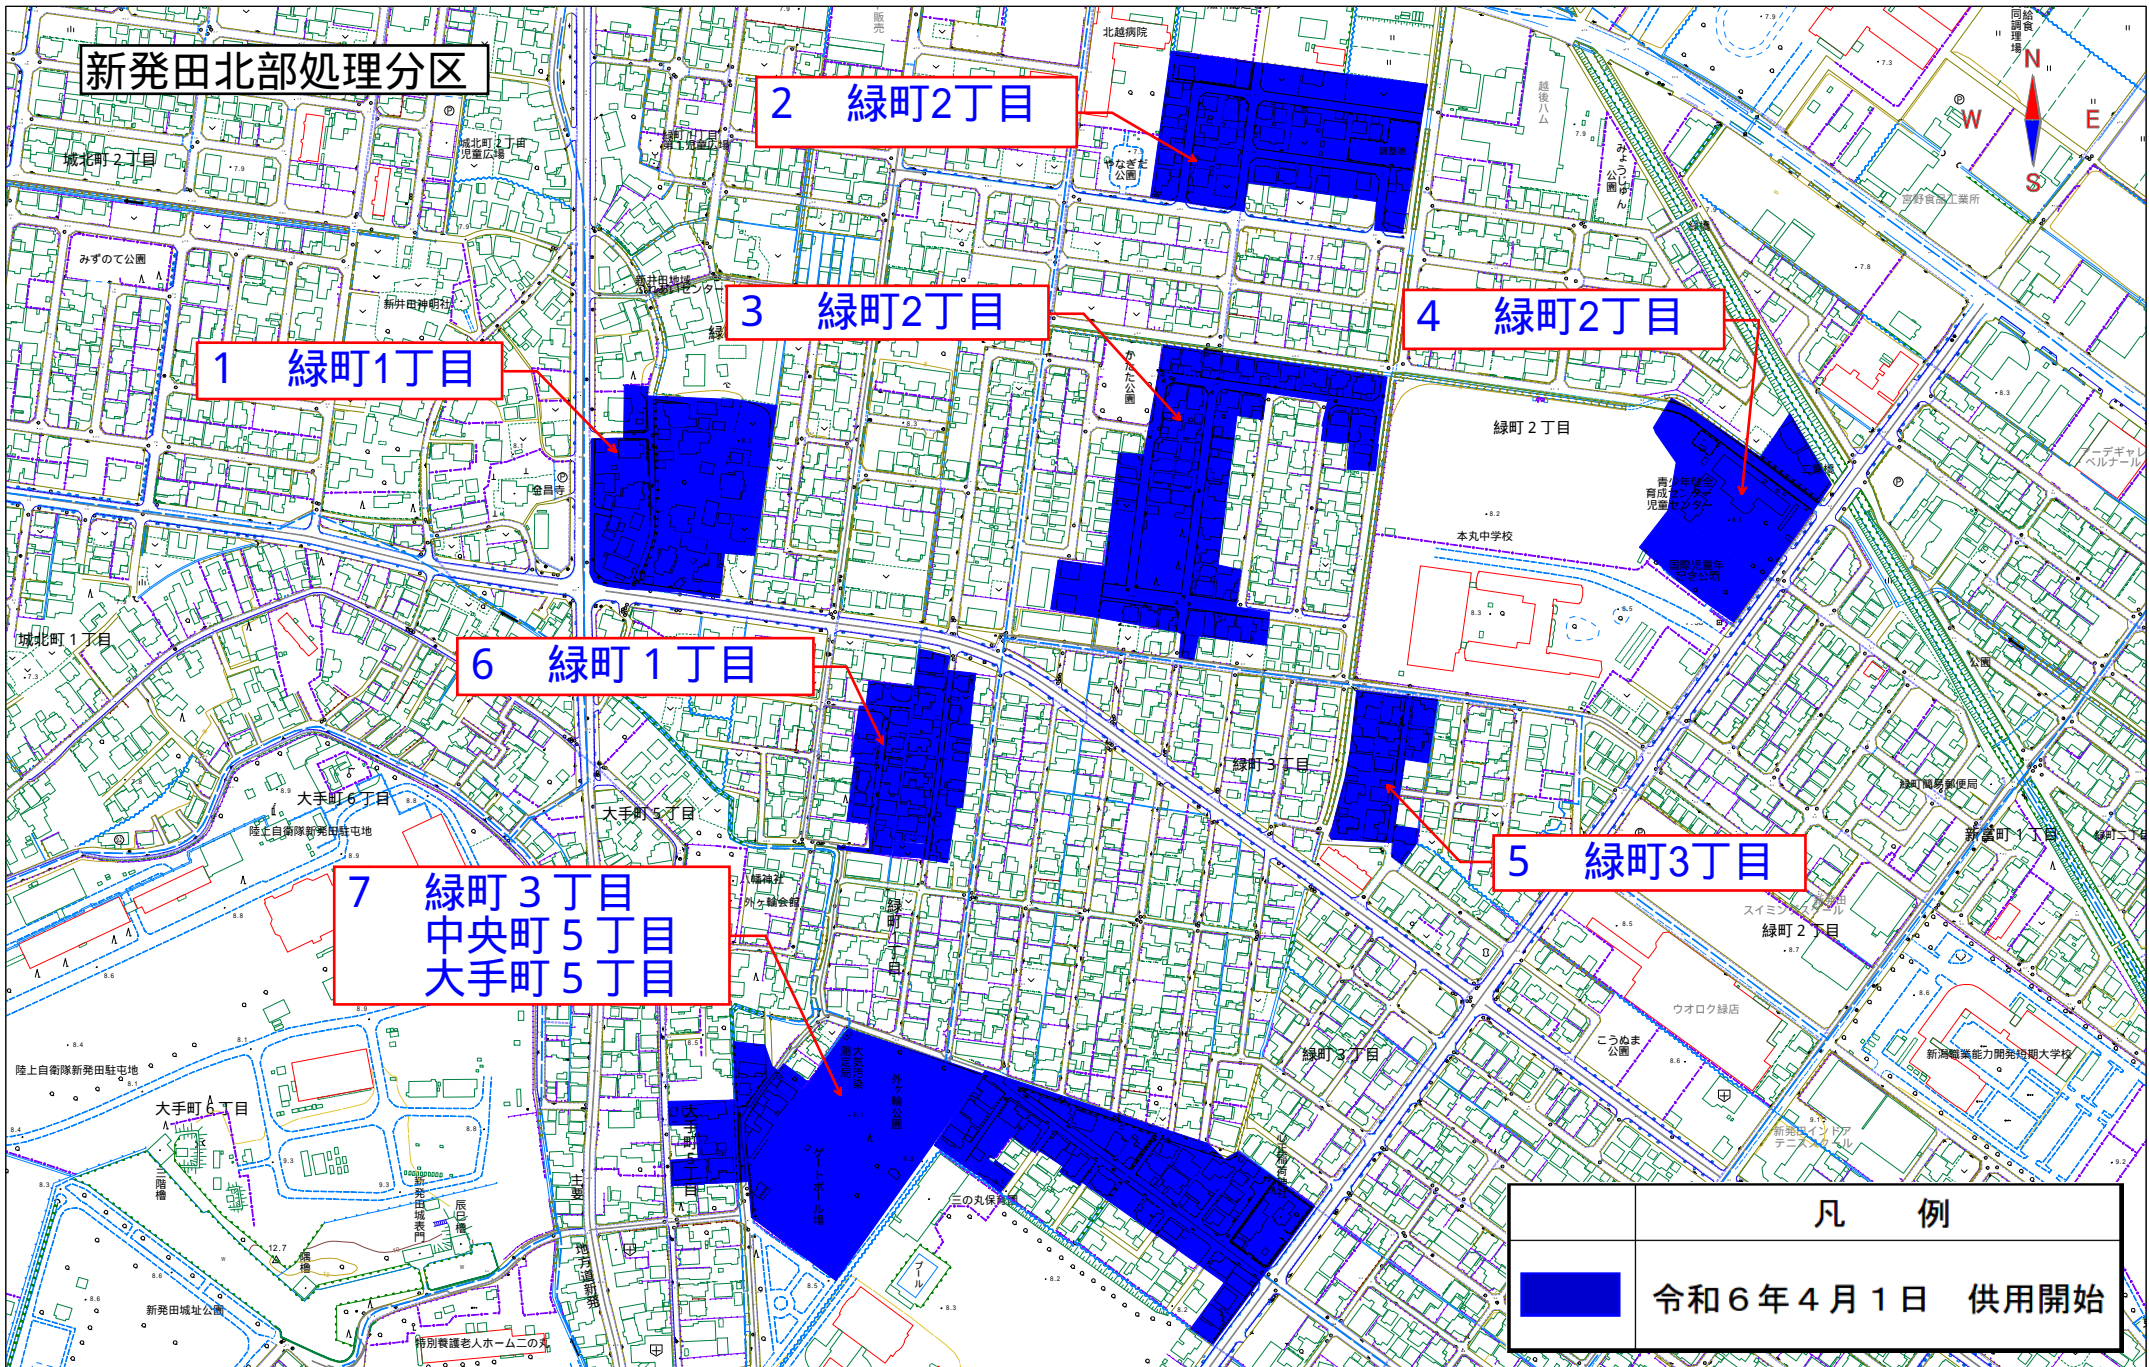

新発田北部処理分区

1 緑町1丁目

2 緑町2丁目

3 緑町2丁目

4 緑町2丁目

6 緑町1丁目

5 緑町3丁目

7 緑町3丁目
中央町5丁目
大手町5丁目

凡 例	
	令和6年4月1日 供用開始