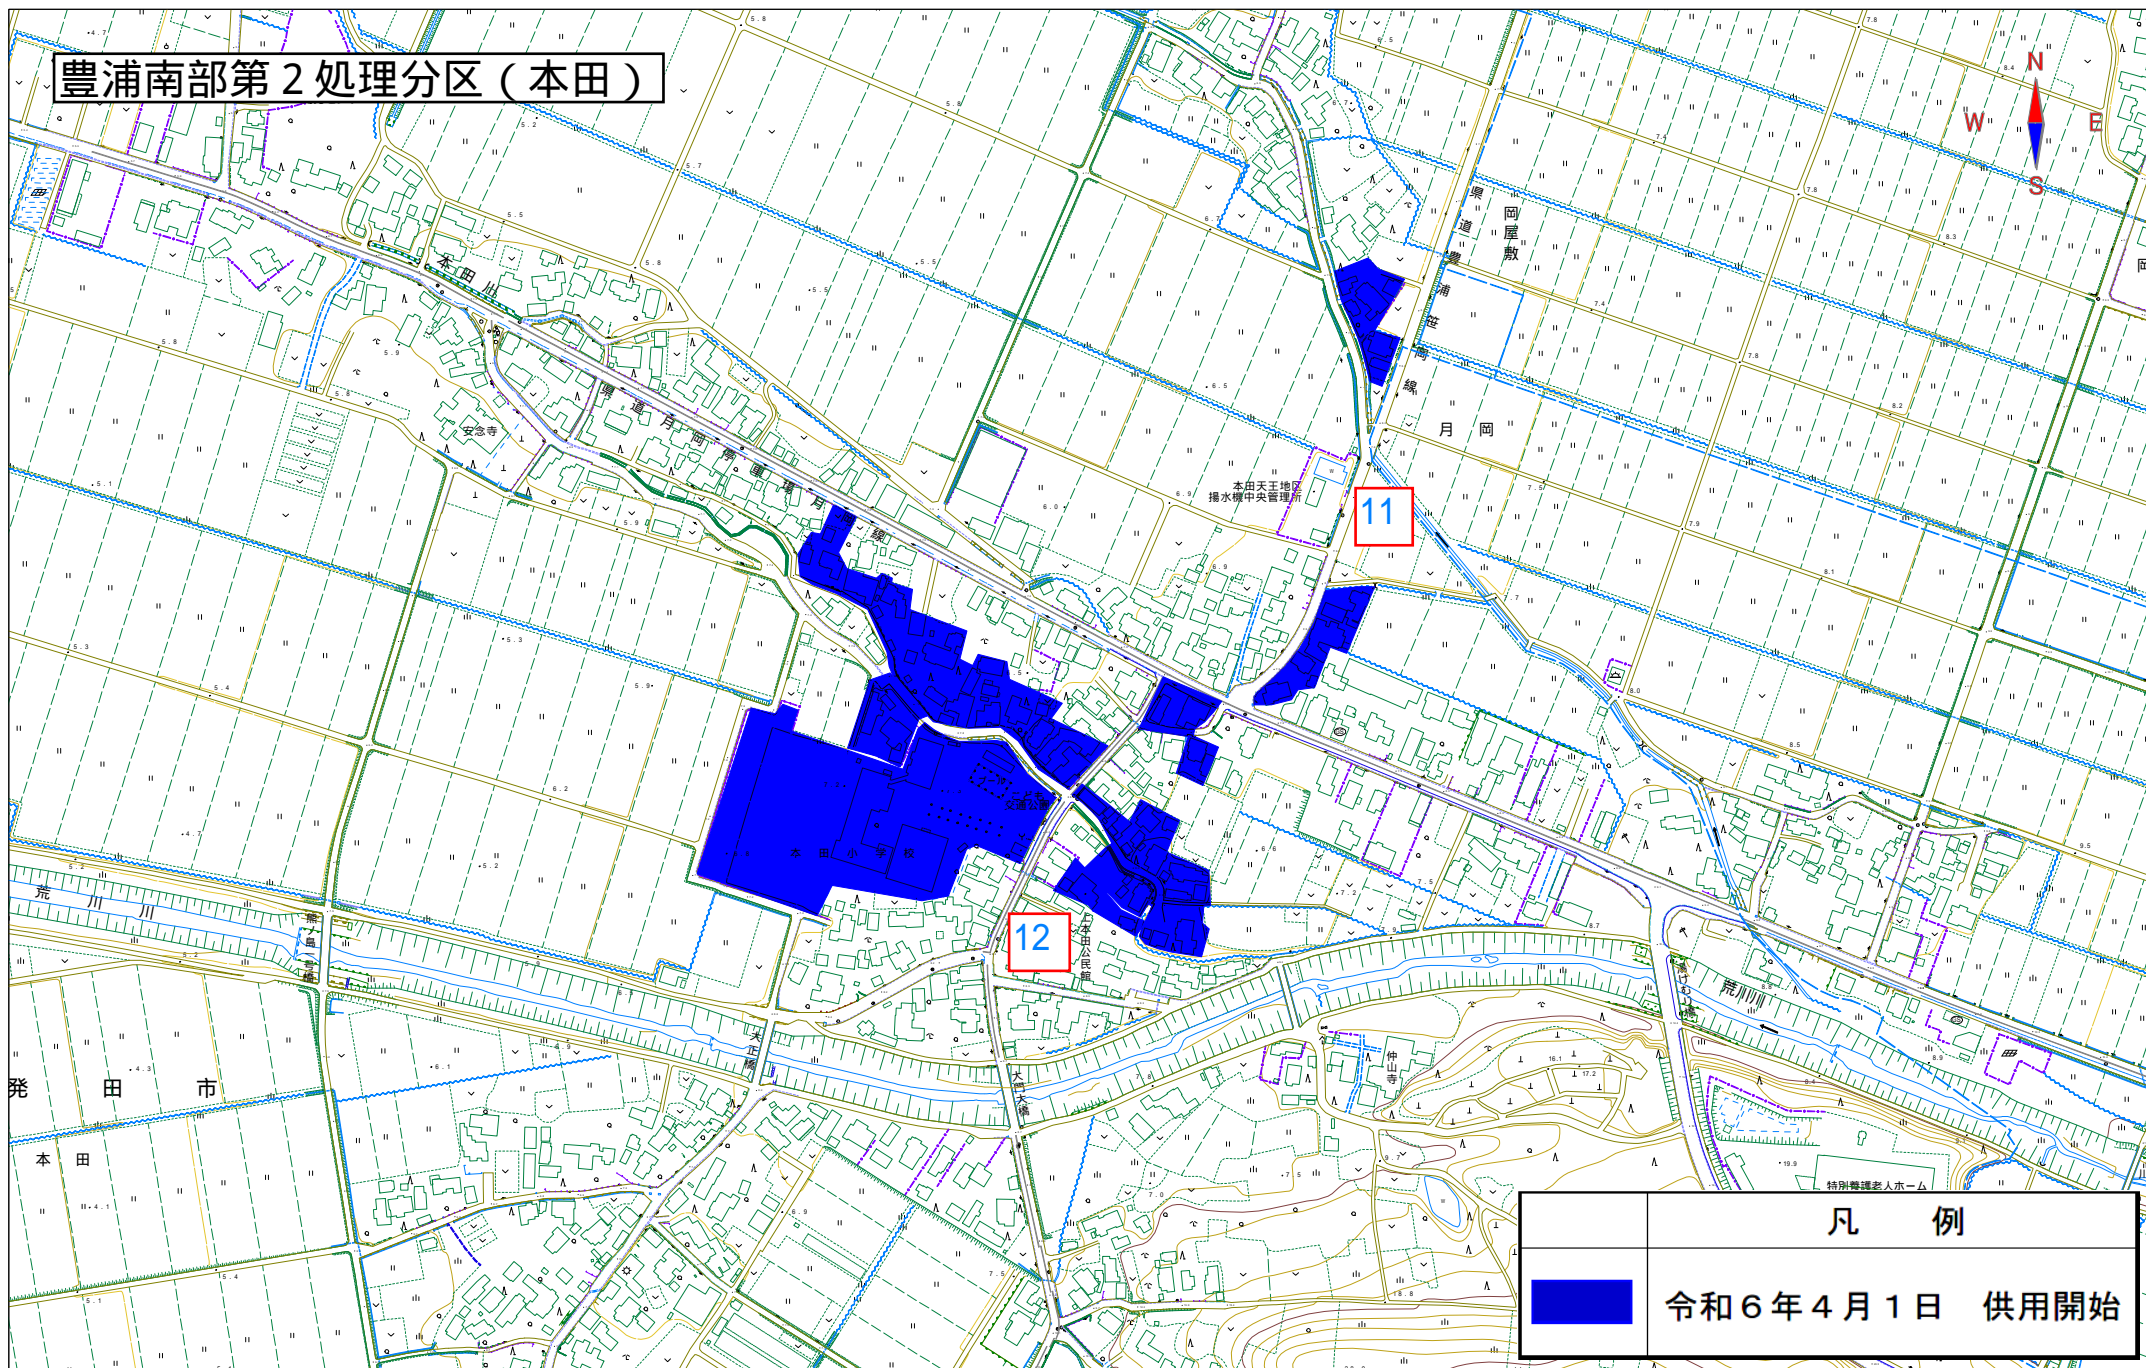

豊浦南部第2処理分区(本田)

凡例

令和6年4月1日 供用開始