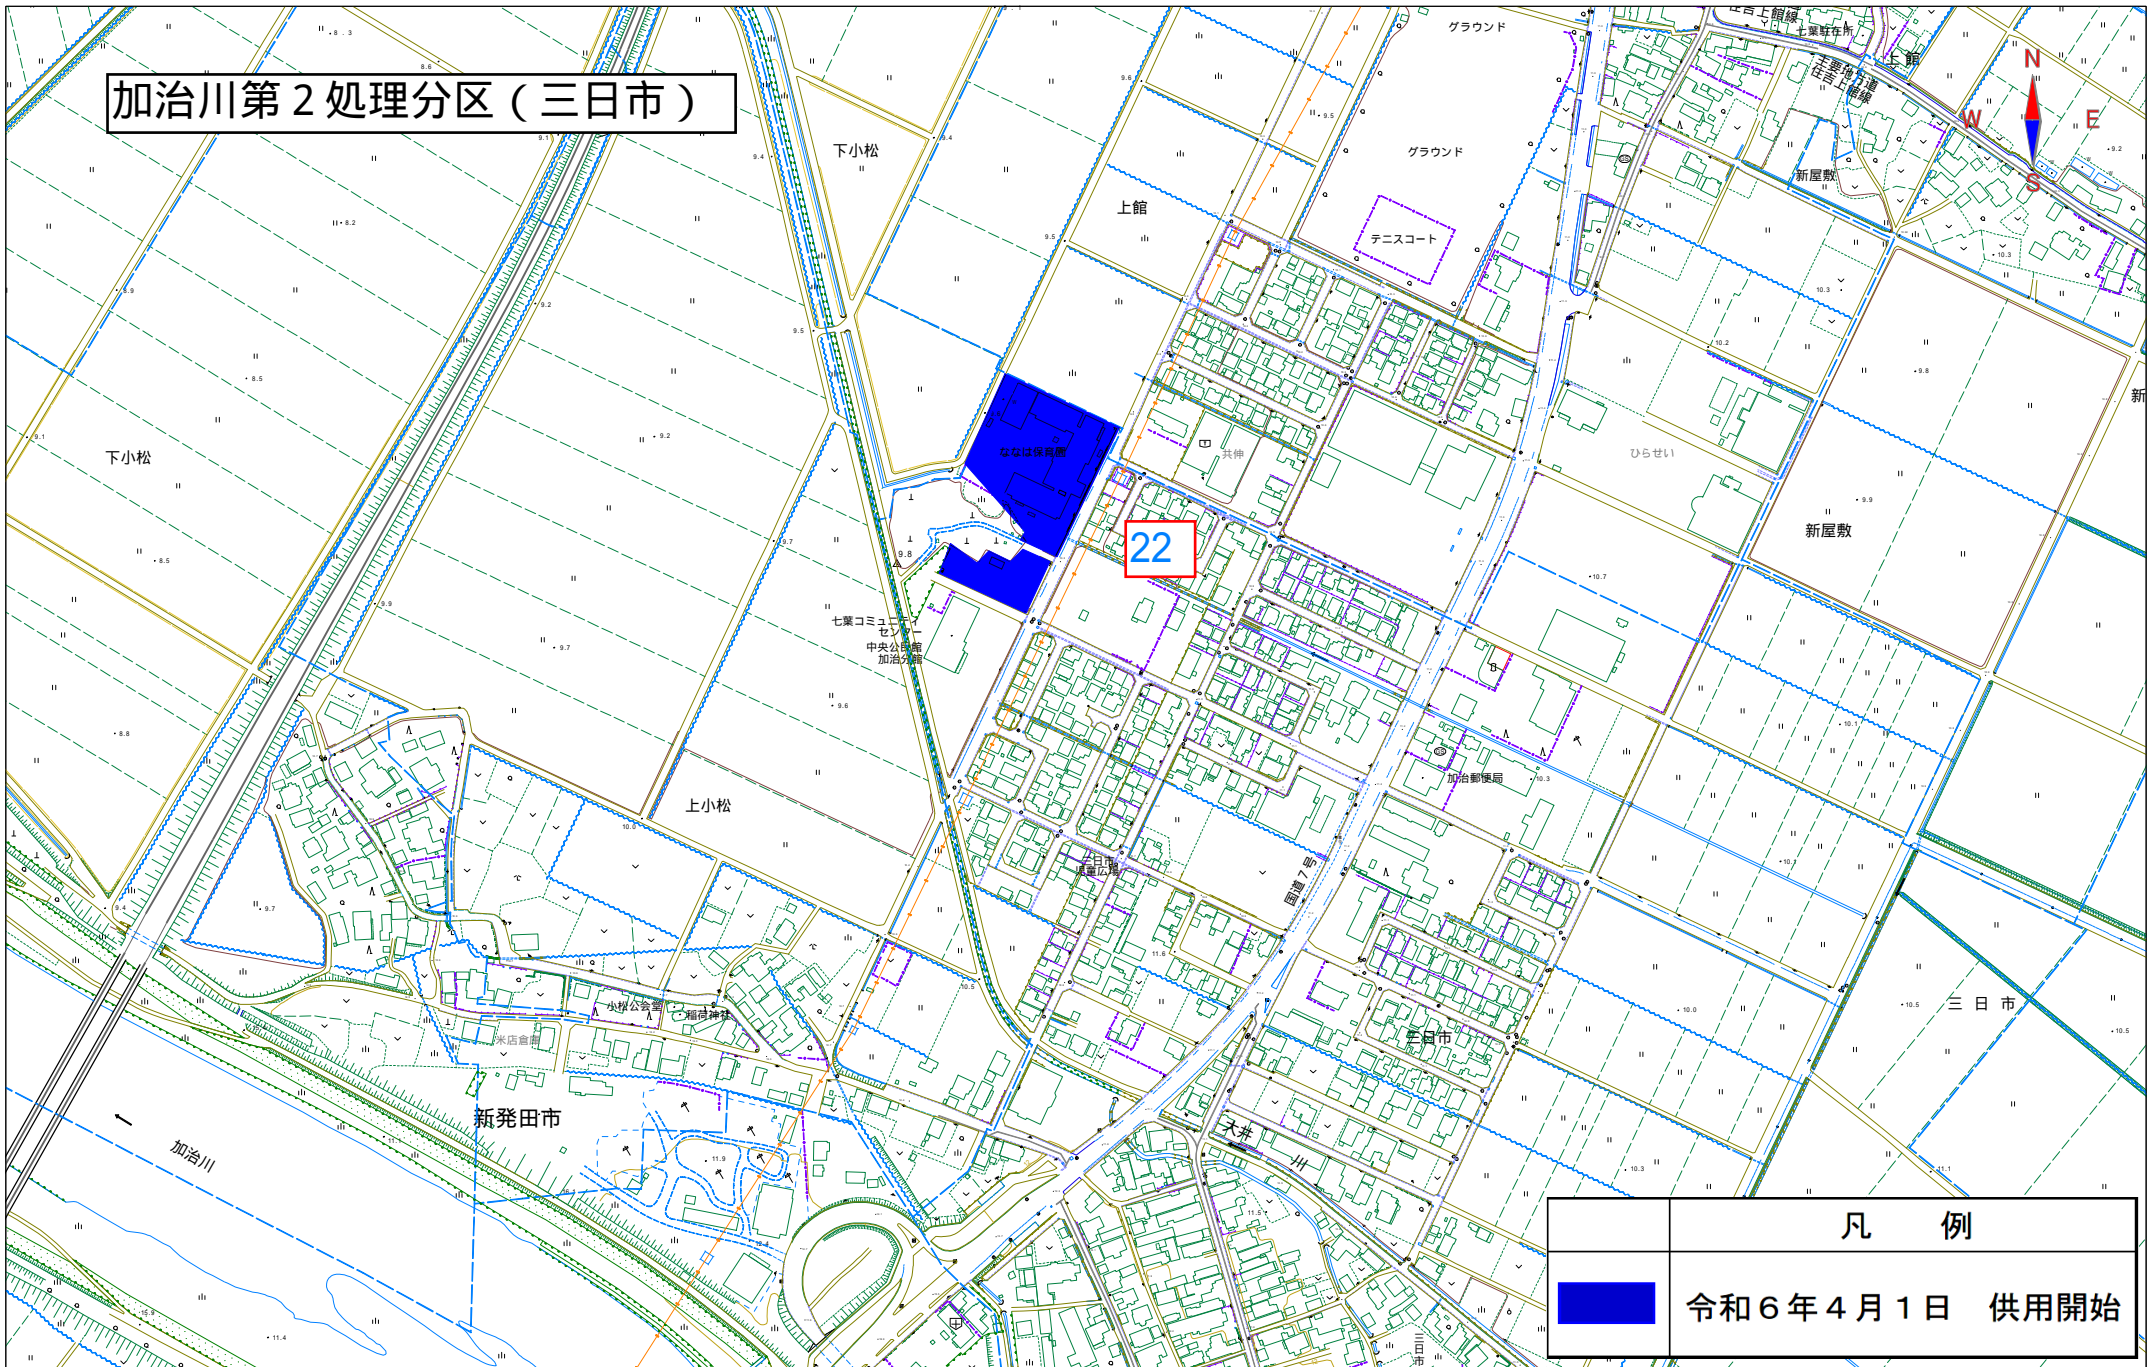

加治川第2 処理分区 (三日市)

凡 例	
	令和6年4月1日 供用開始