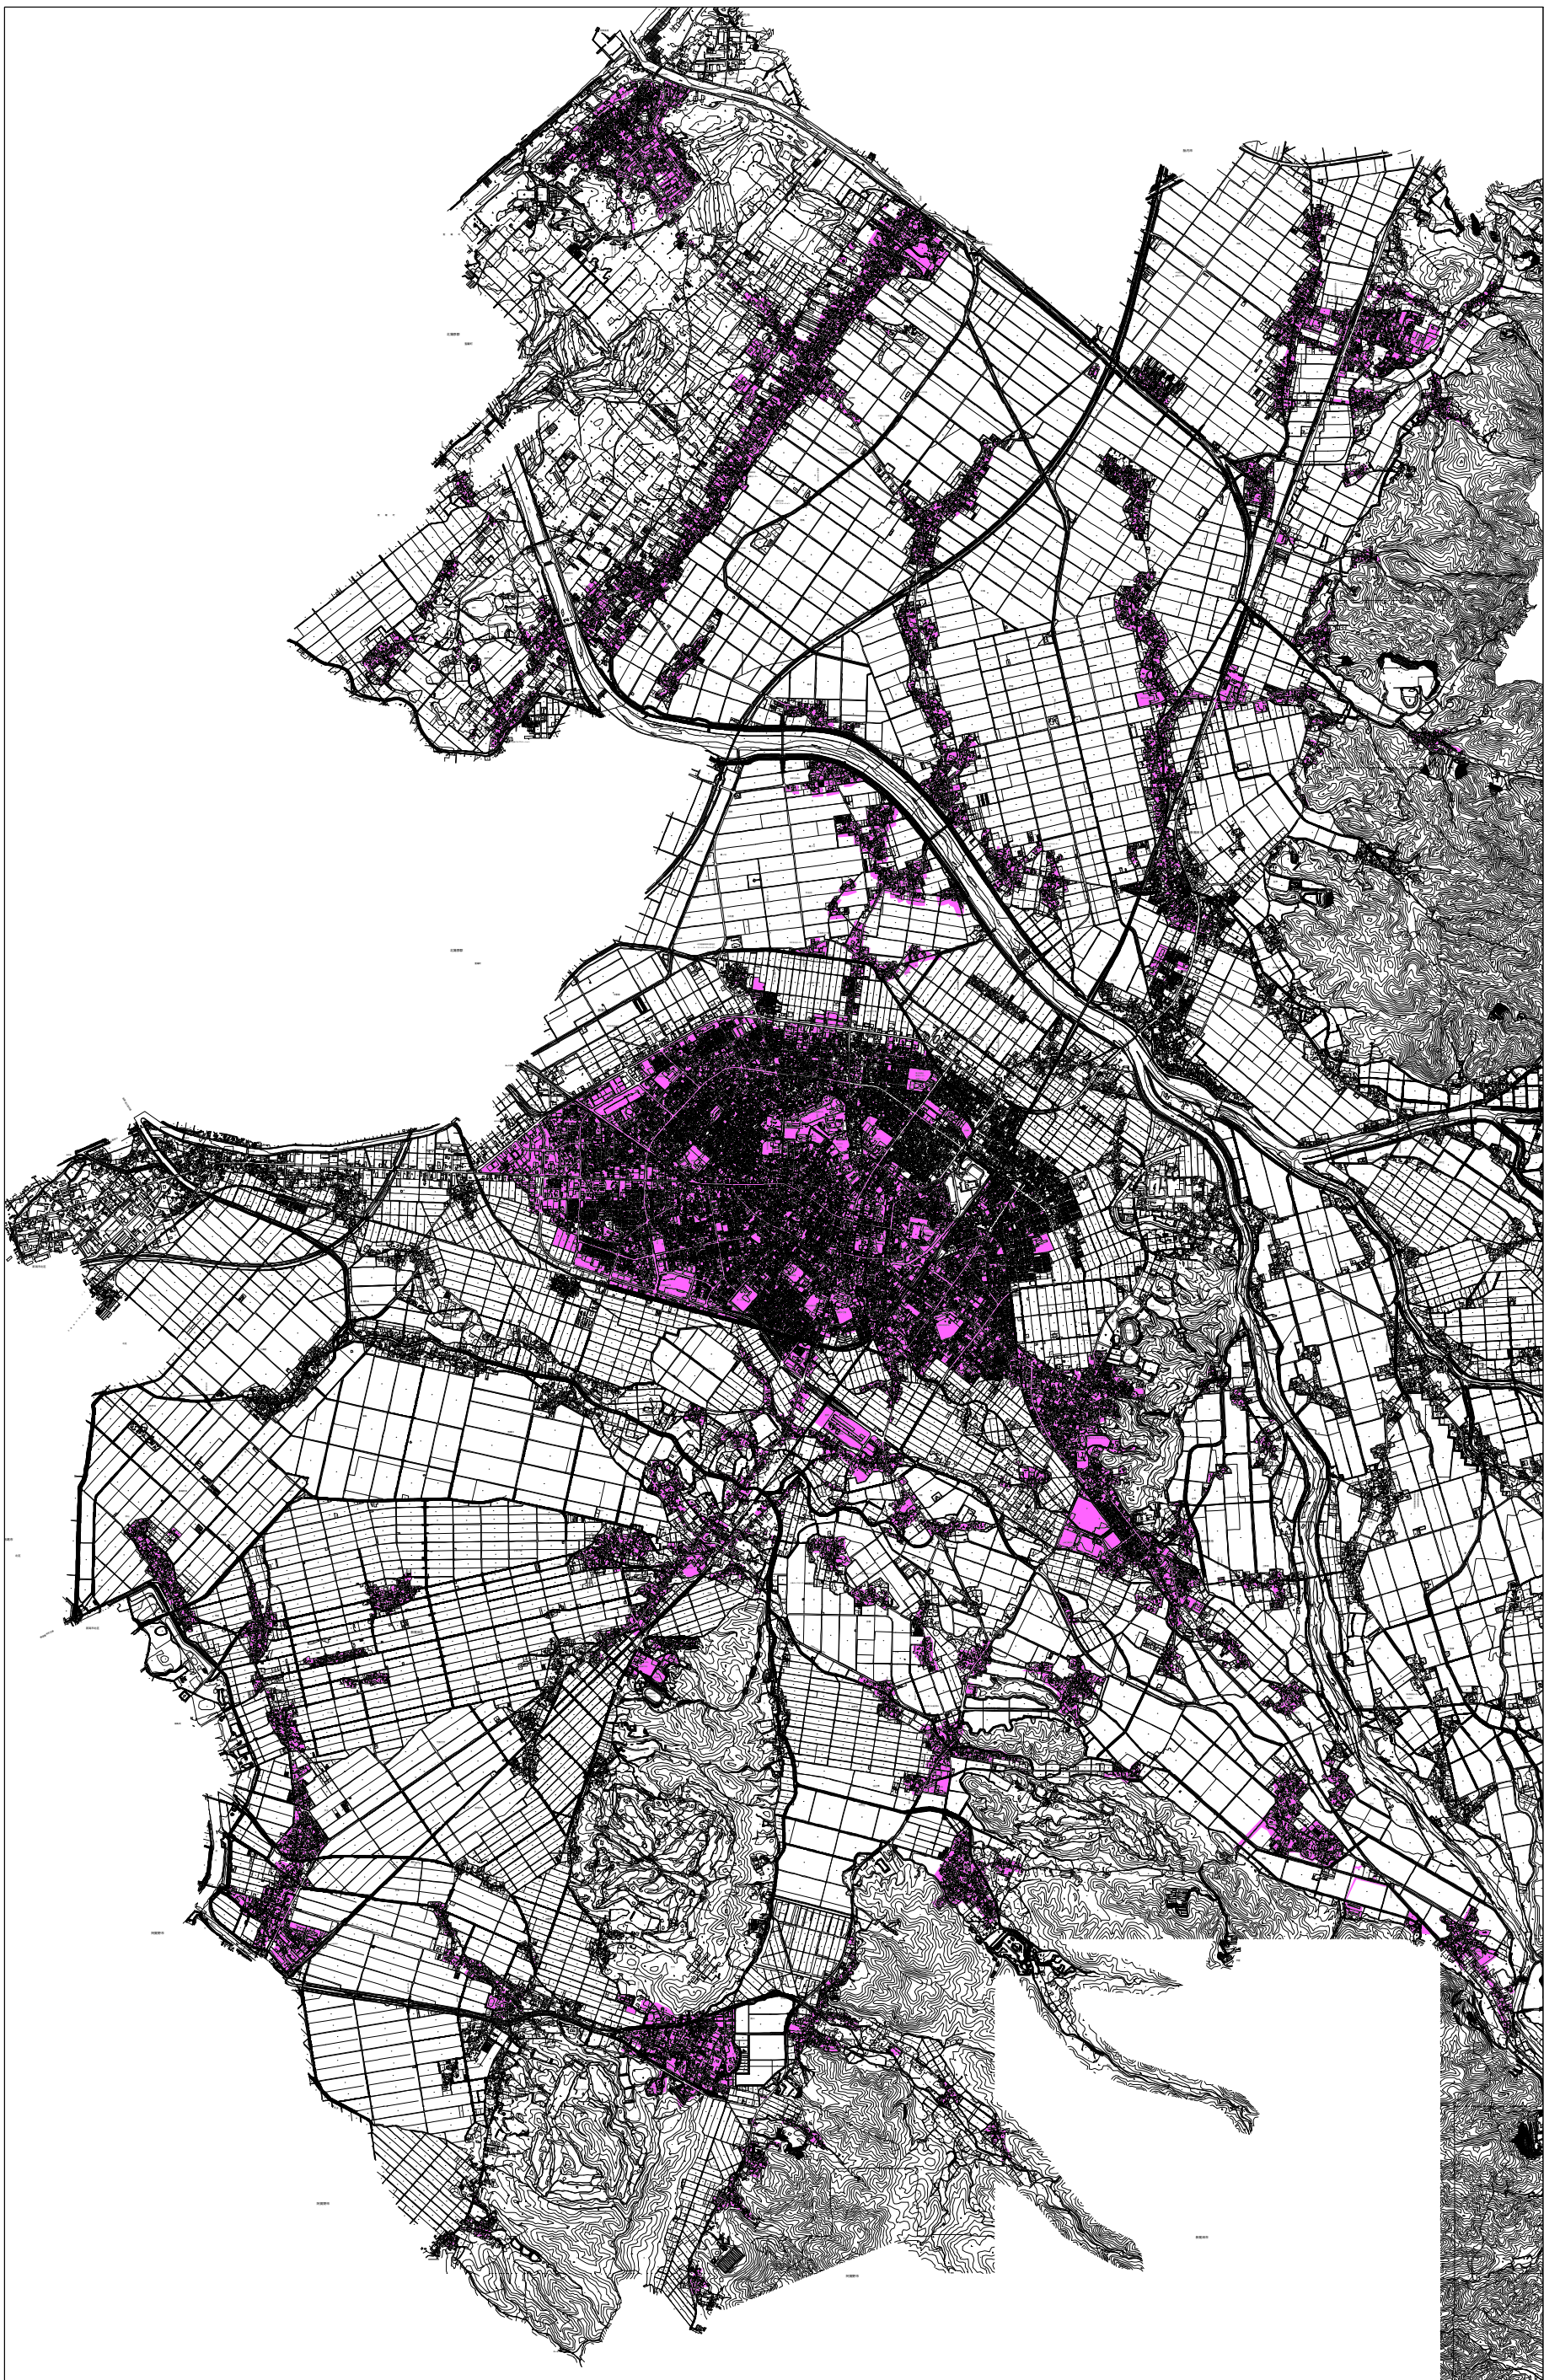

新発田市 公共下水道供用開始区域図(令和8年4月1日時点)

公共下水道供用開始区域