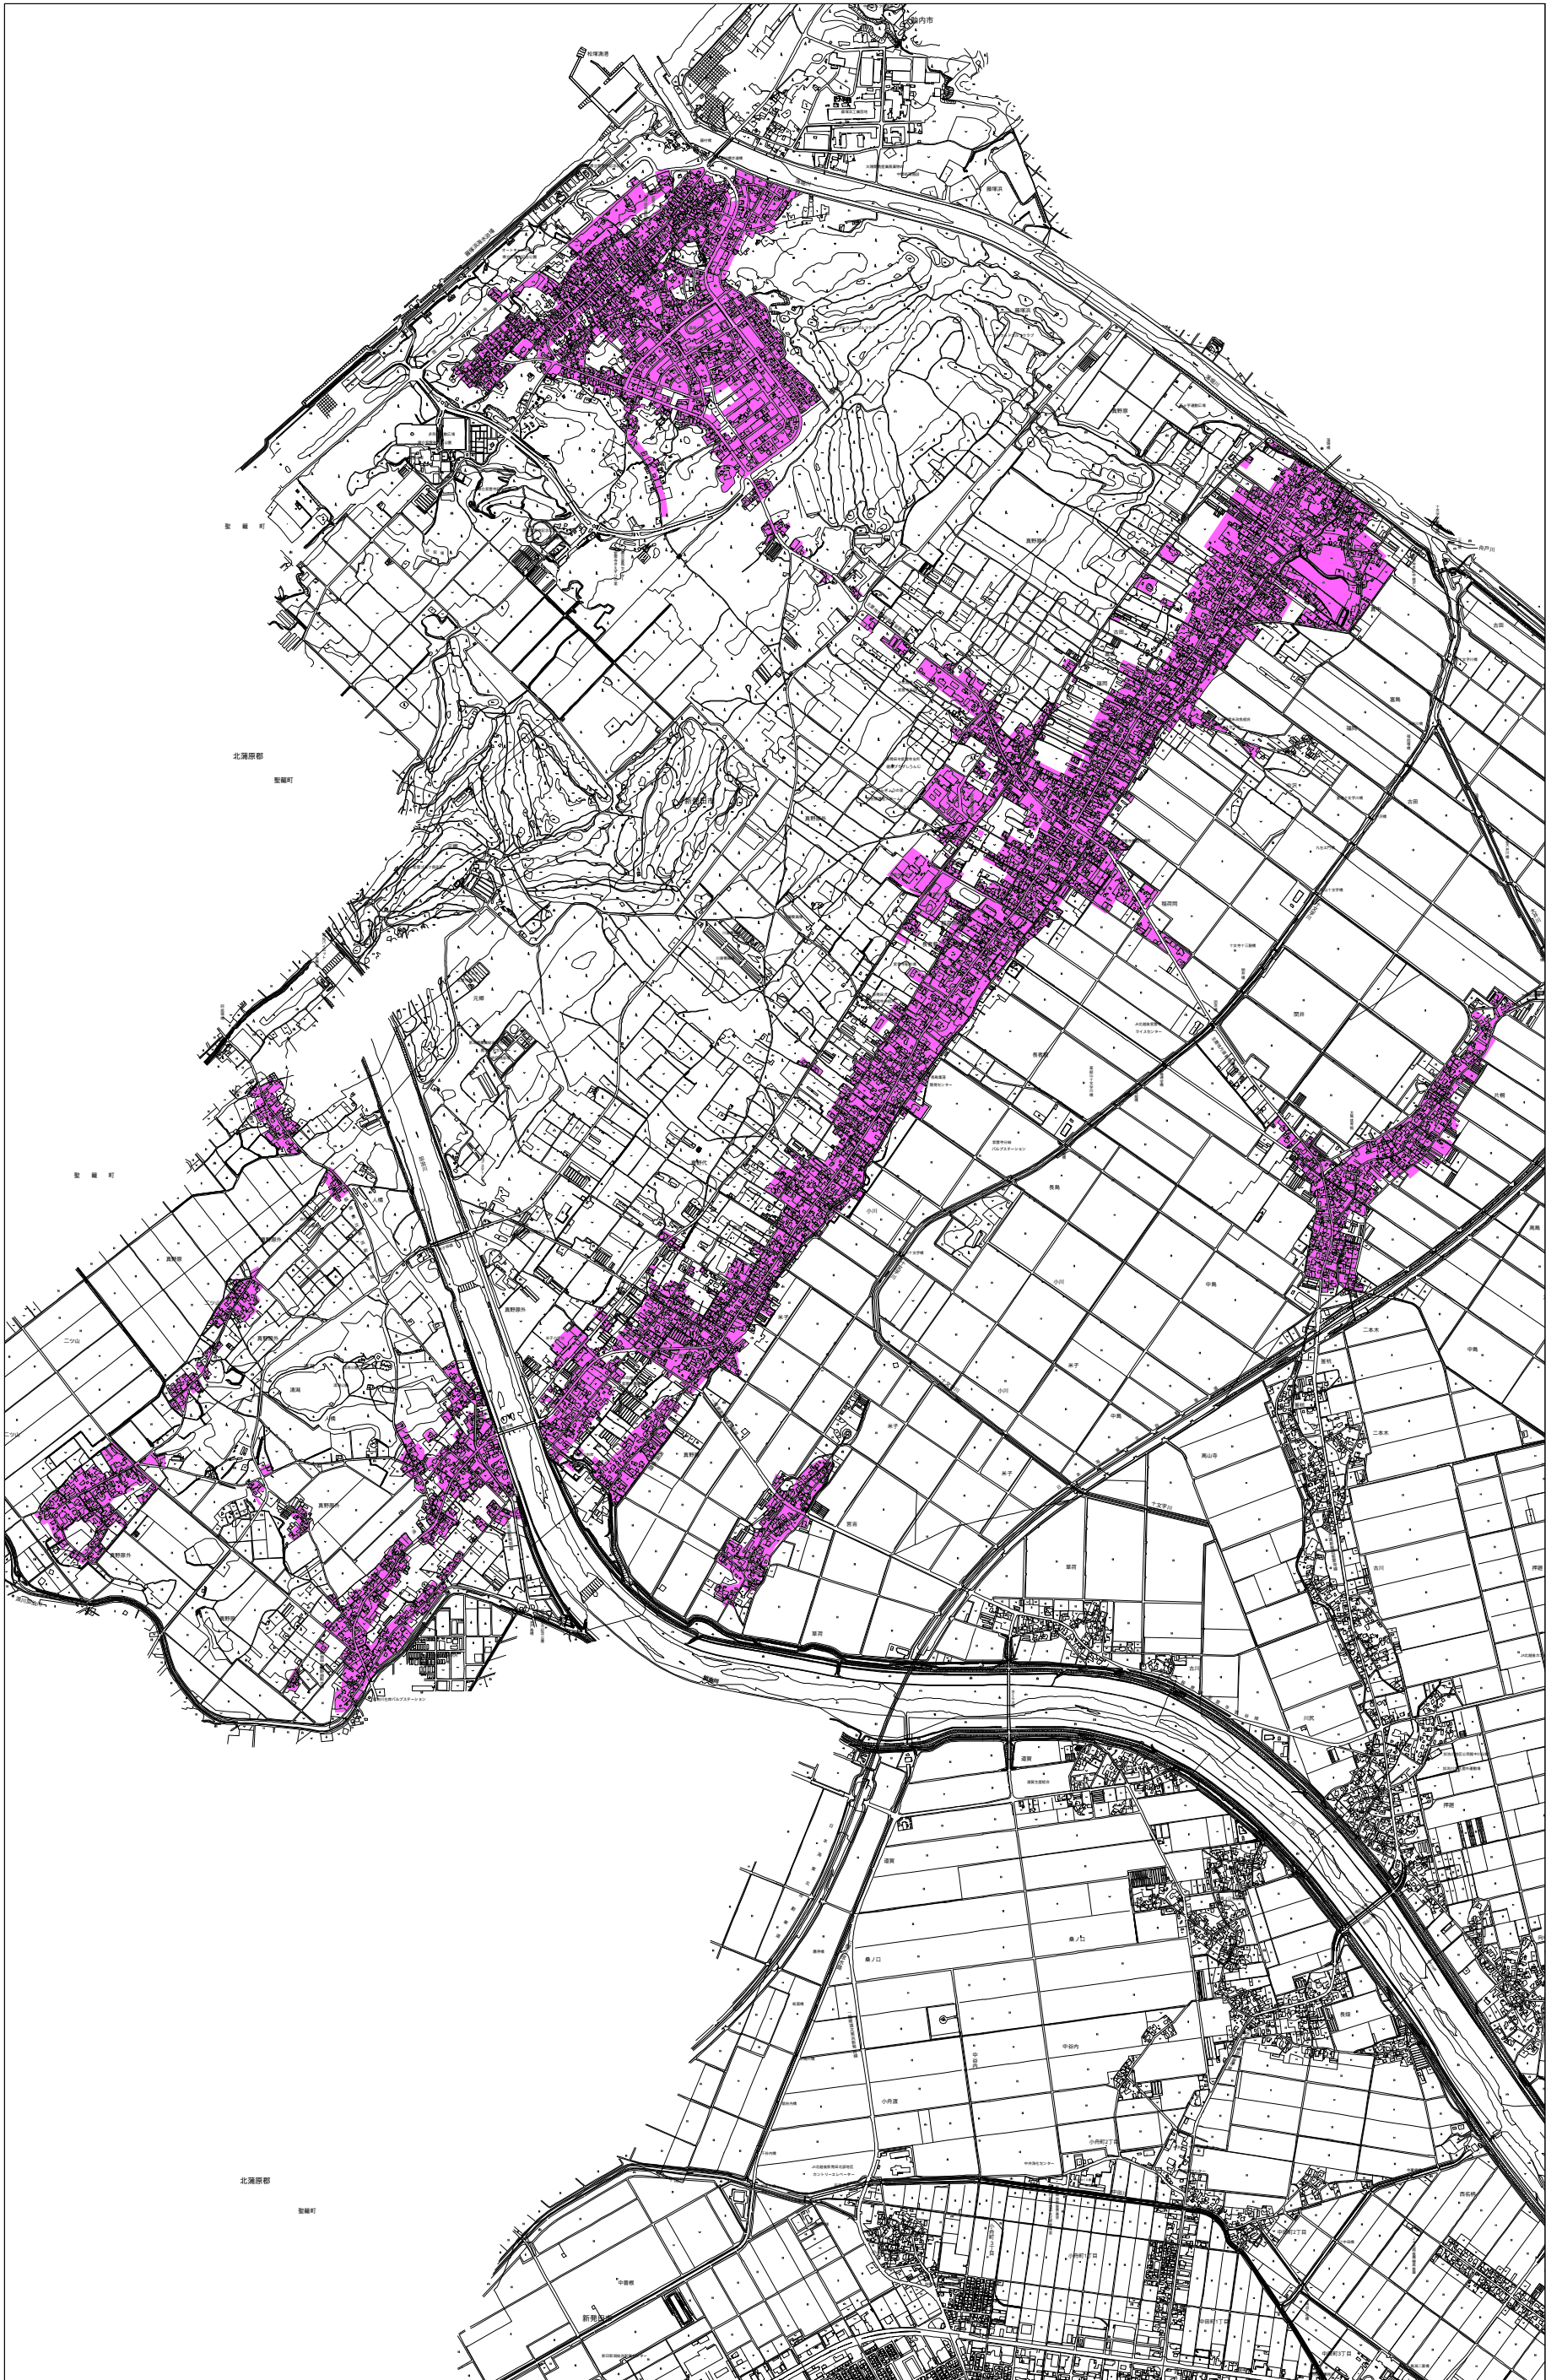

紫雲寺地区 公共下水道供用開始区域図(令和8年4月1日時点)

 公共下水道供用開始区域