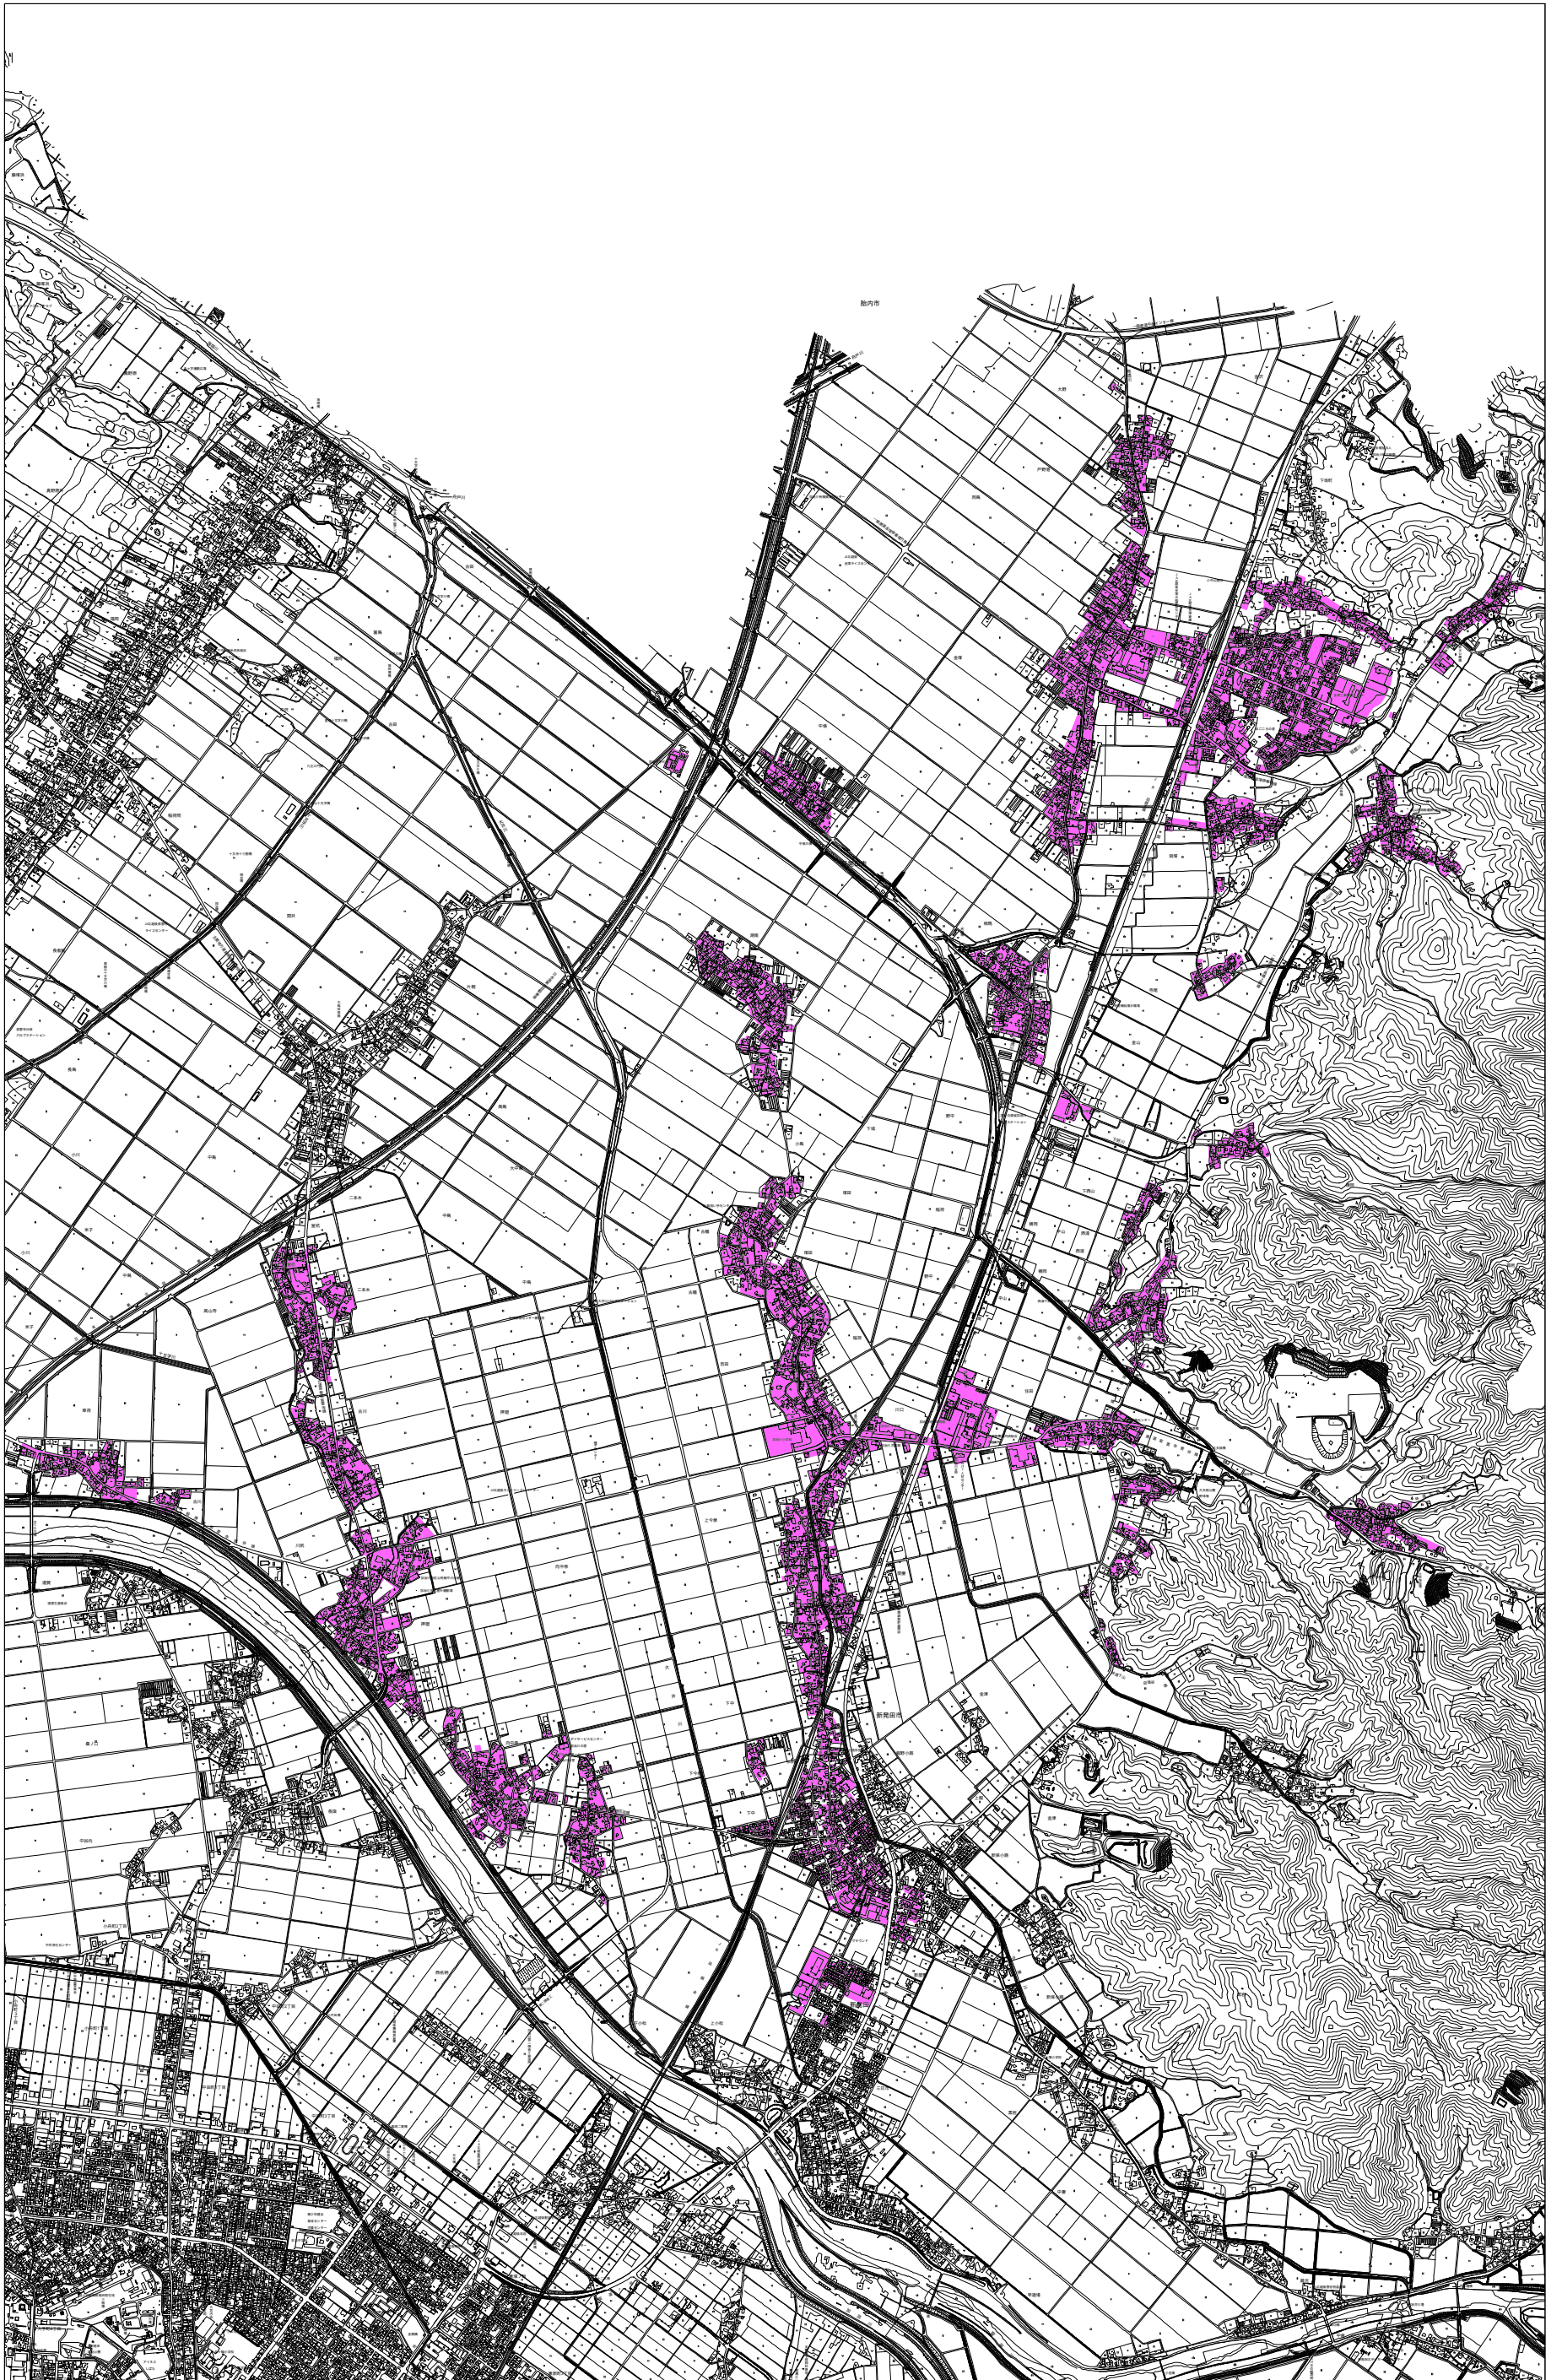

# 加治川地区 公共下水道供用開始区域図(令和8年4月1日時点)

 公共下水道供用開始区域