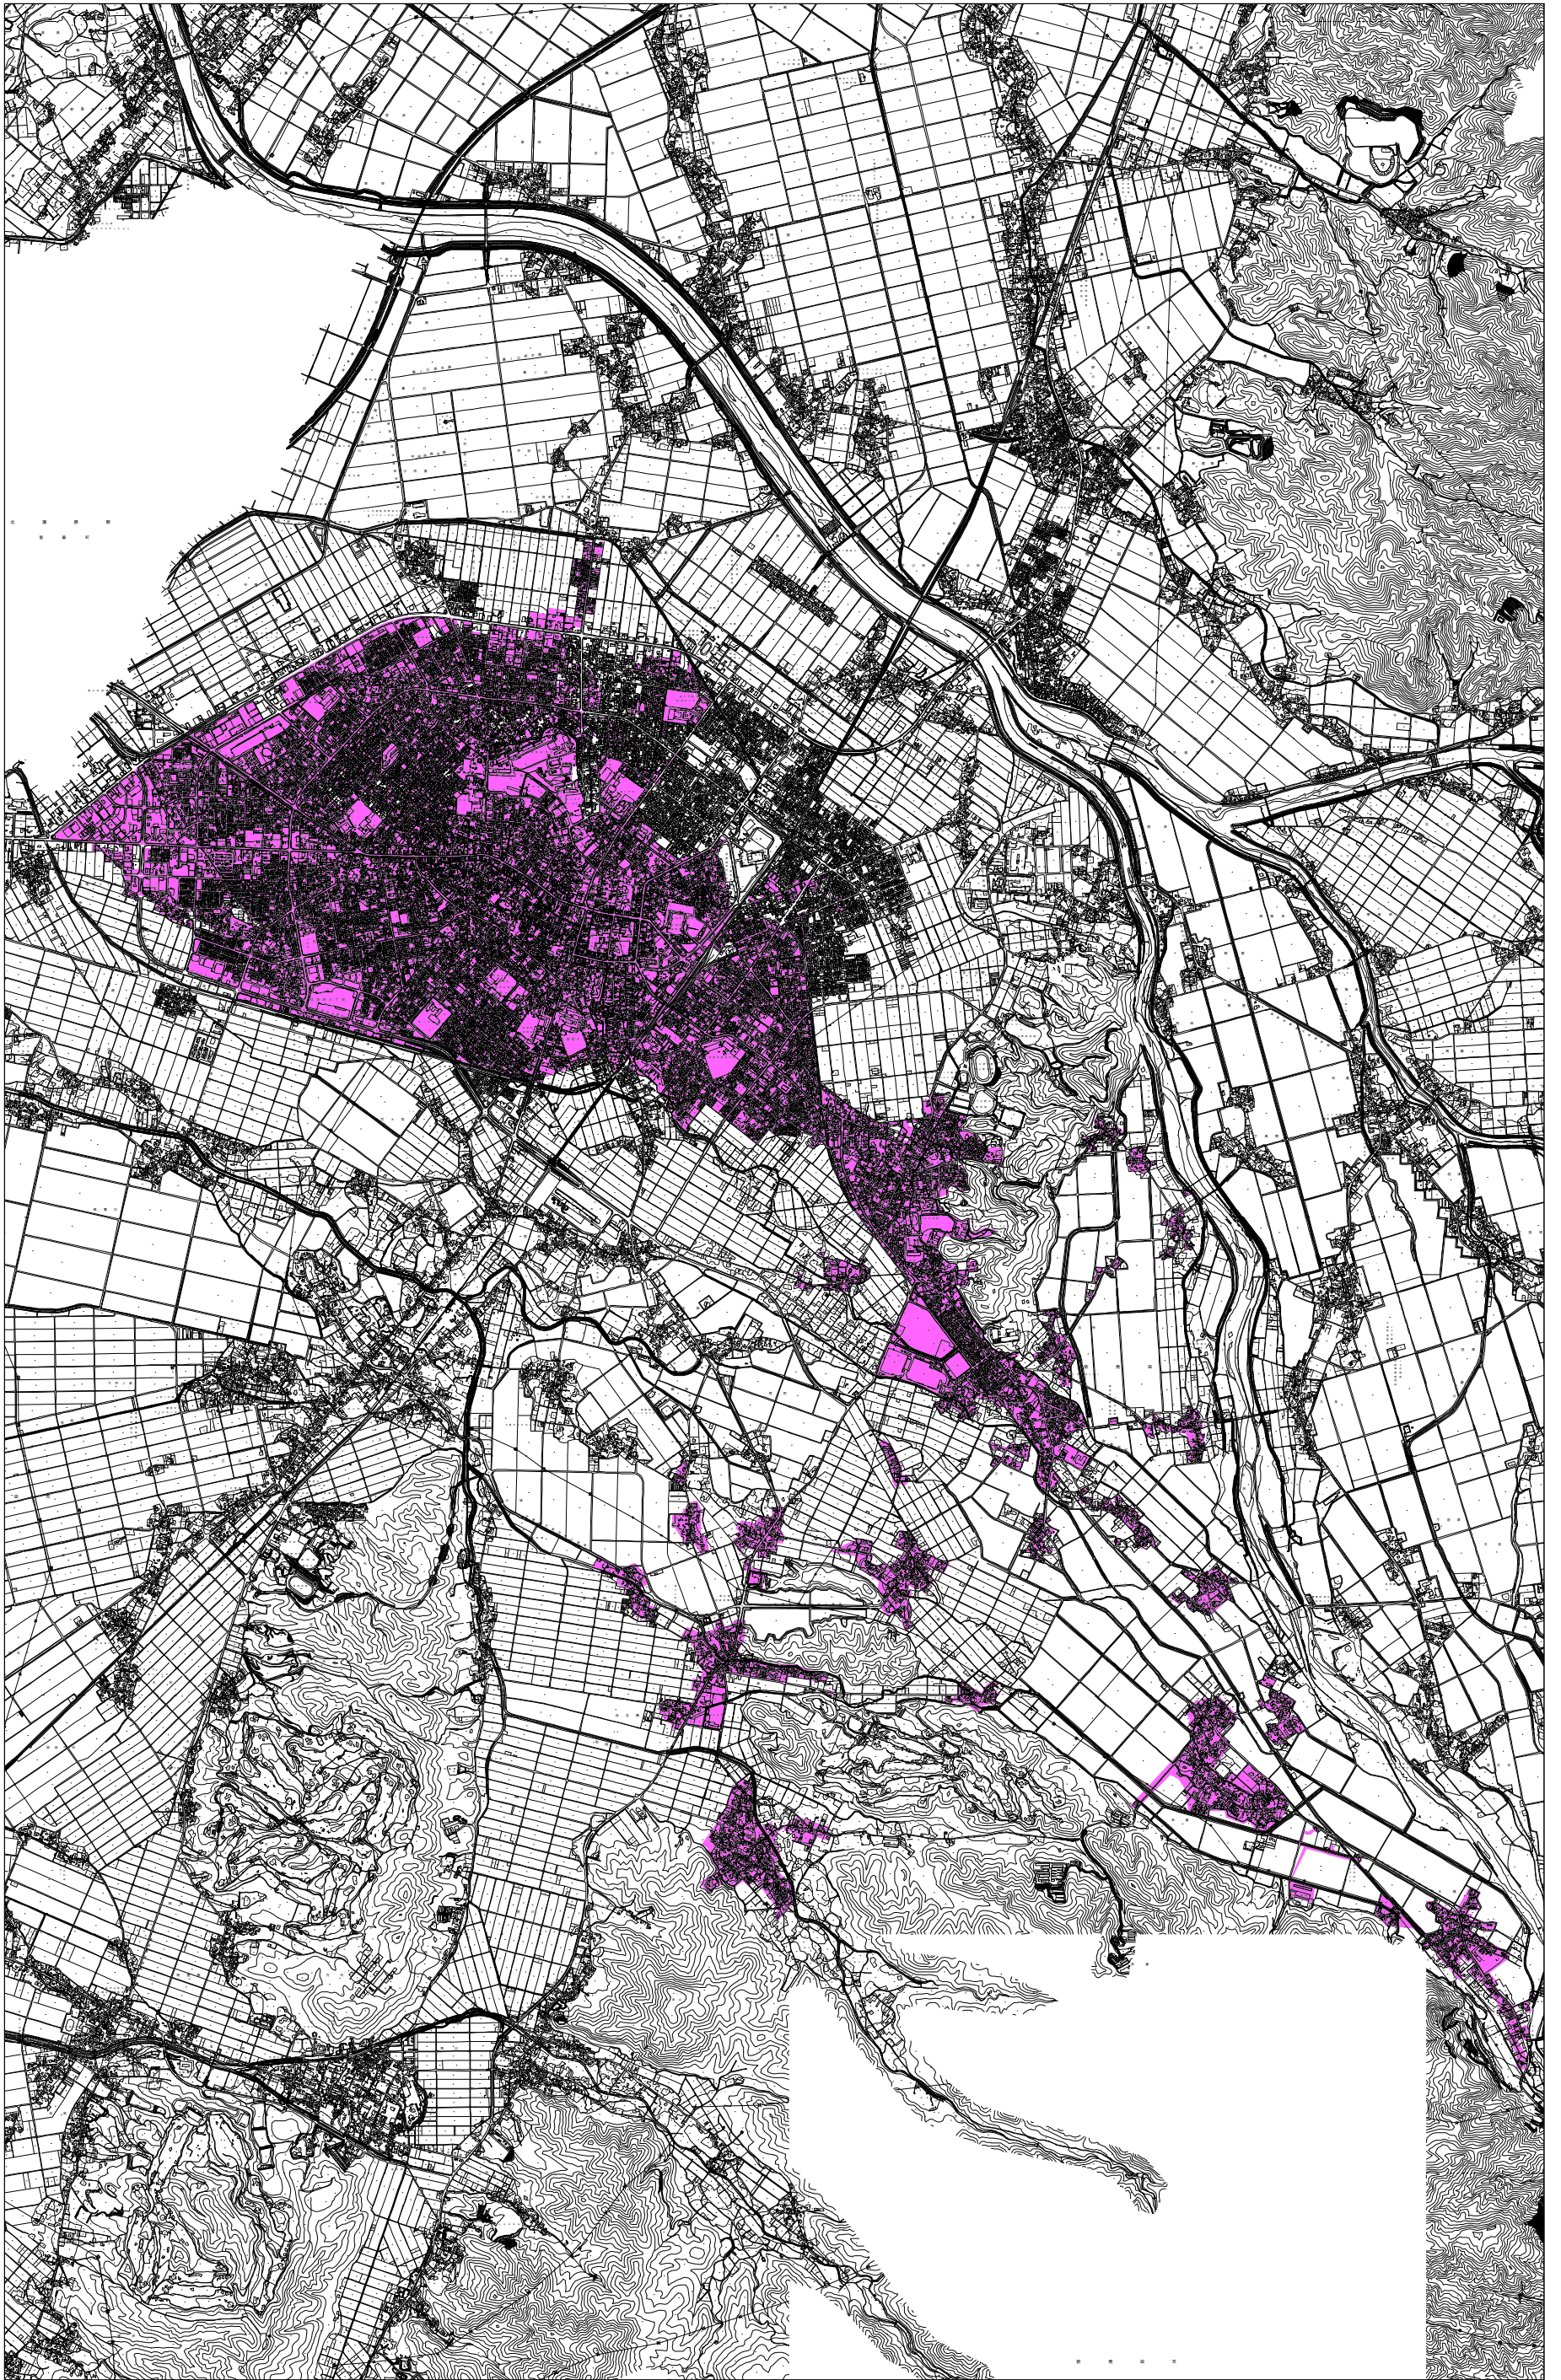

# 新発田市街地 公共下水道供用開始区域図(令和6年4月1日時点)

公共下水道供用開始区域