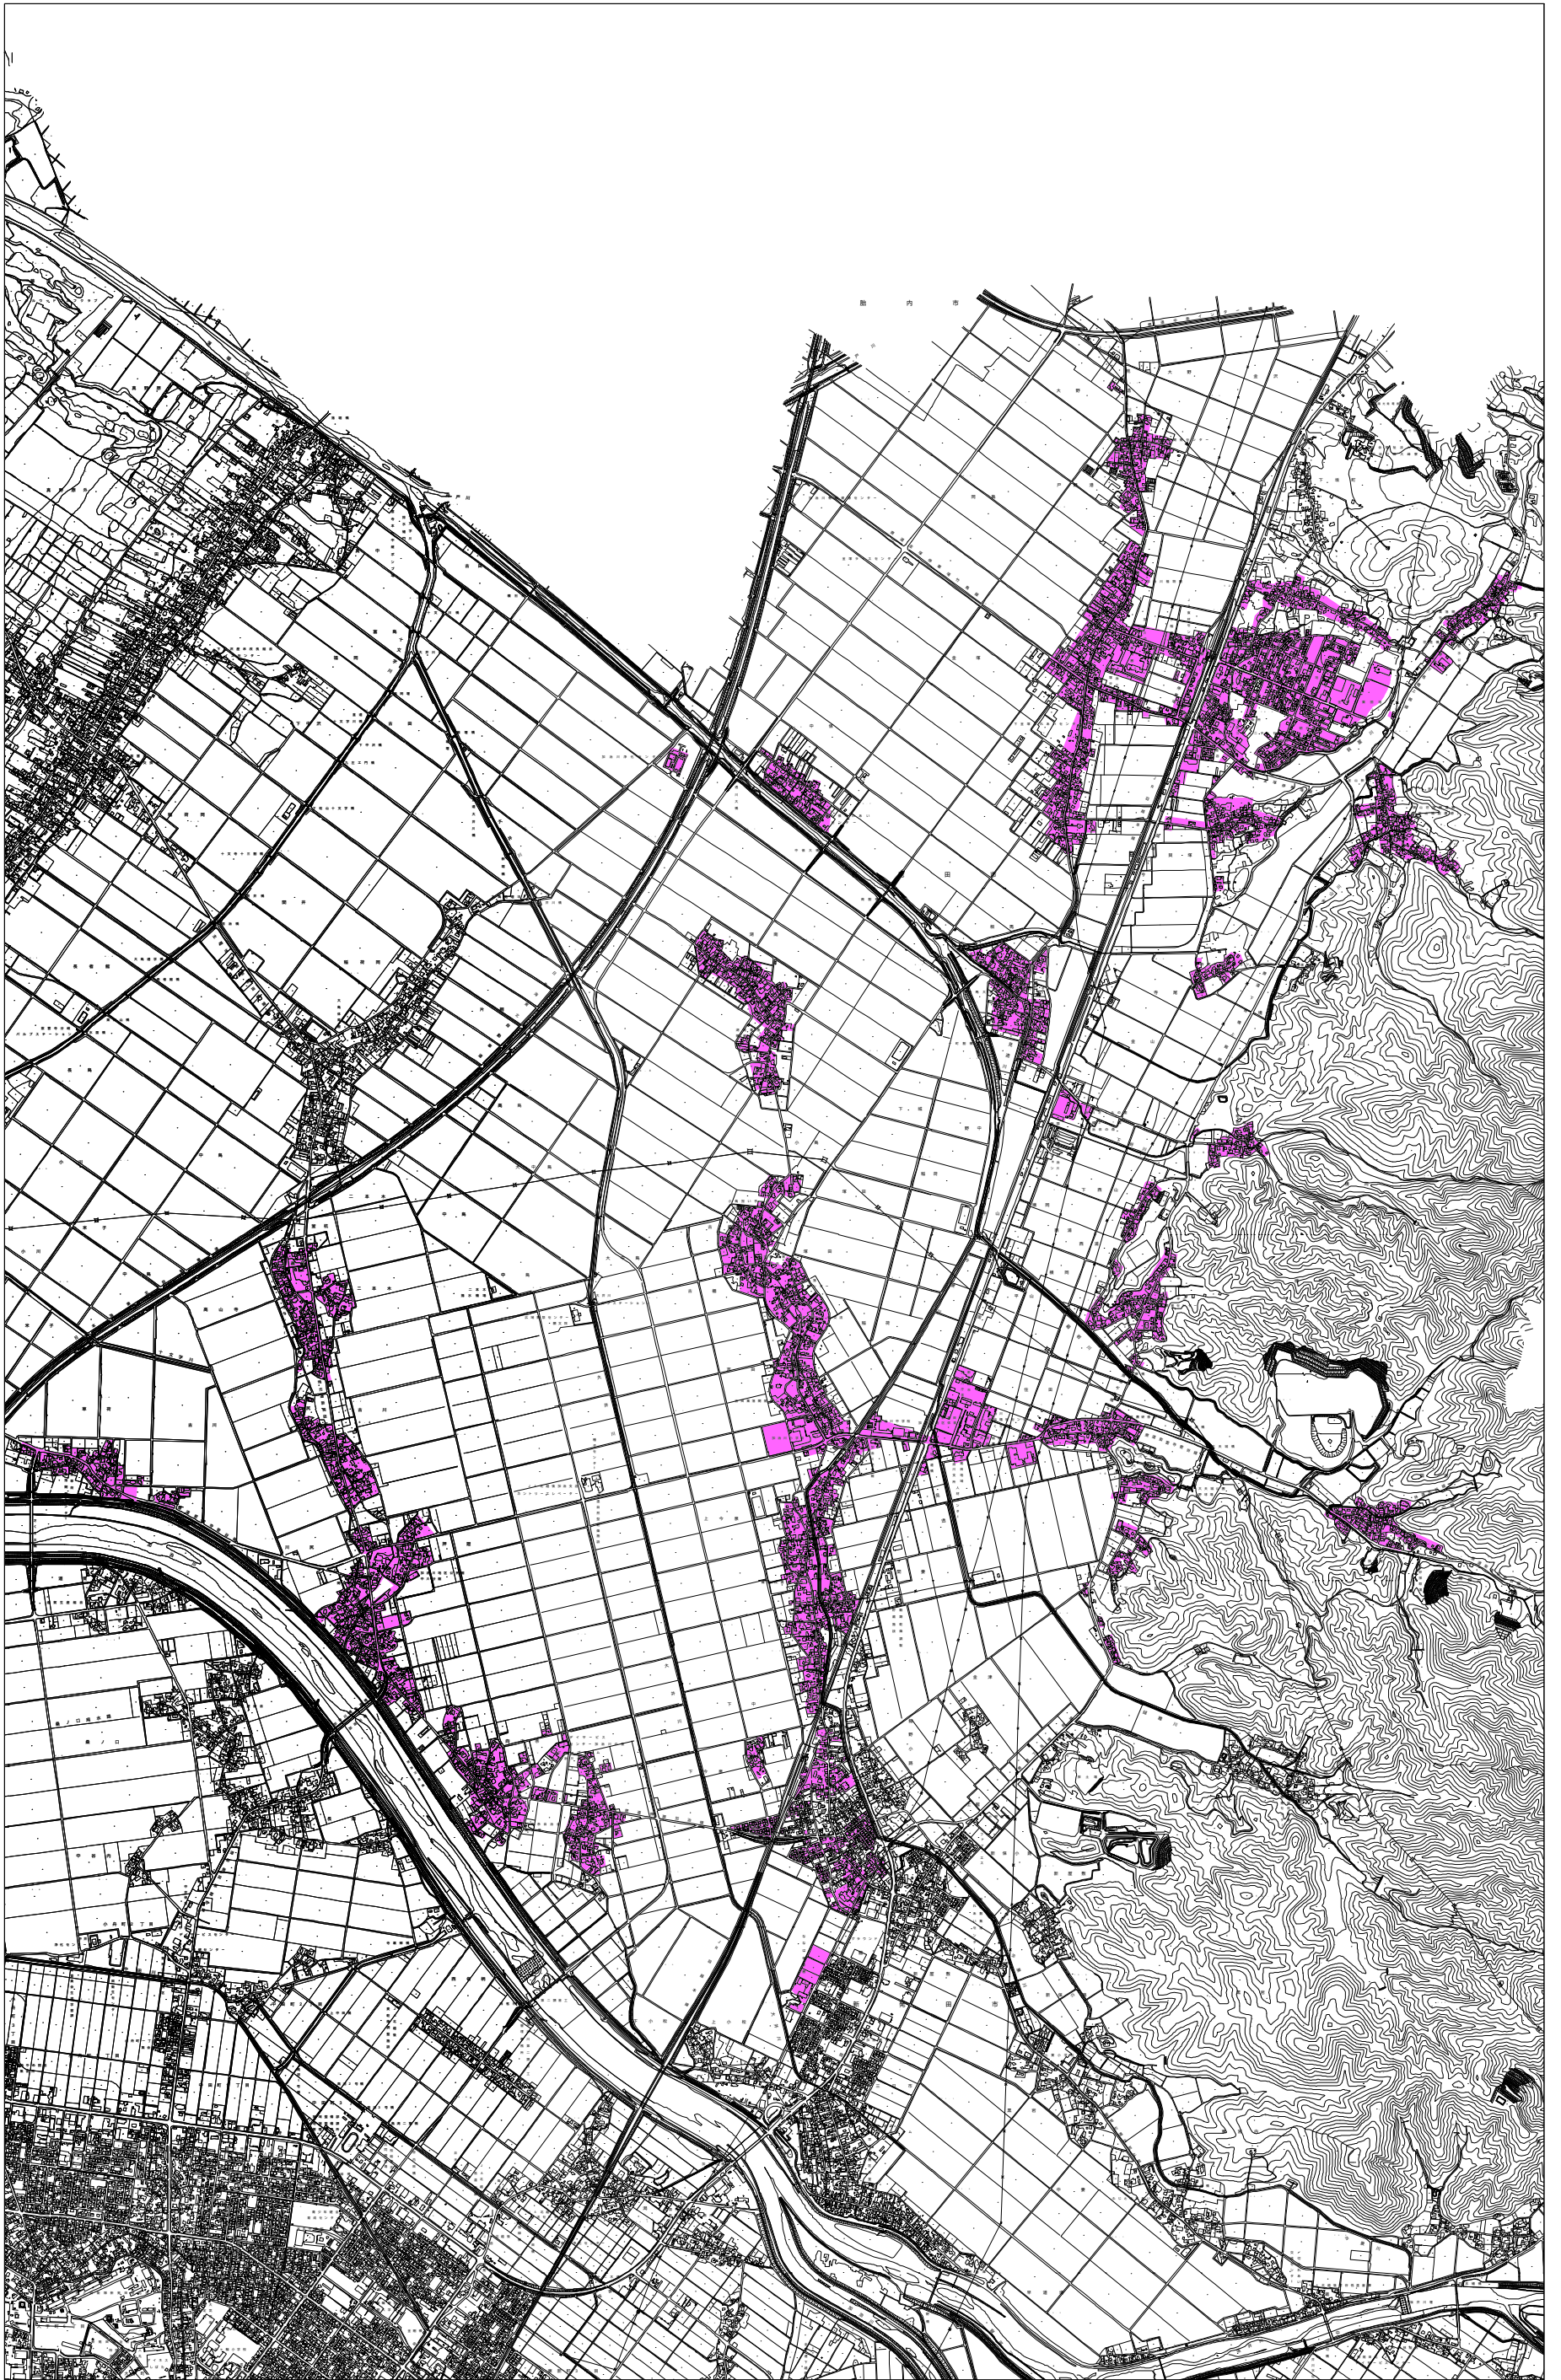

加治川地区 公共下水道供用開始区域図(令和6年4月1日時点)

公共下水道供用開始区域