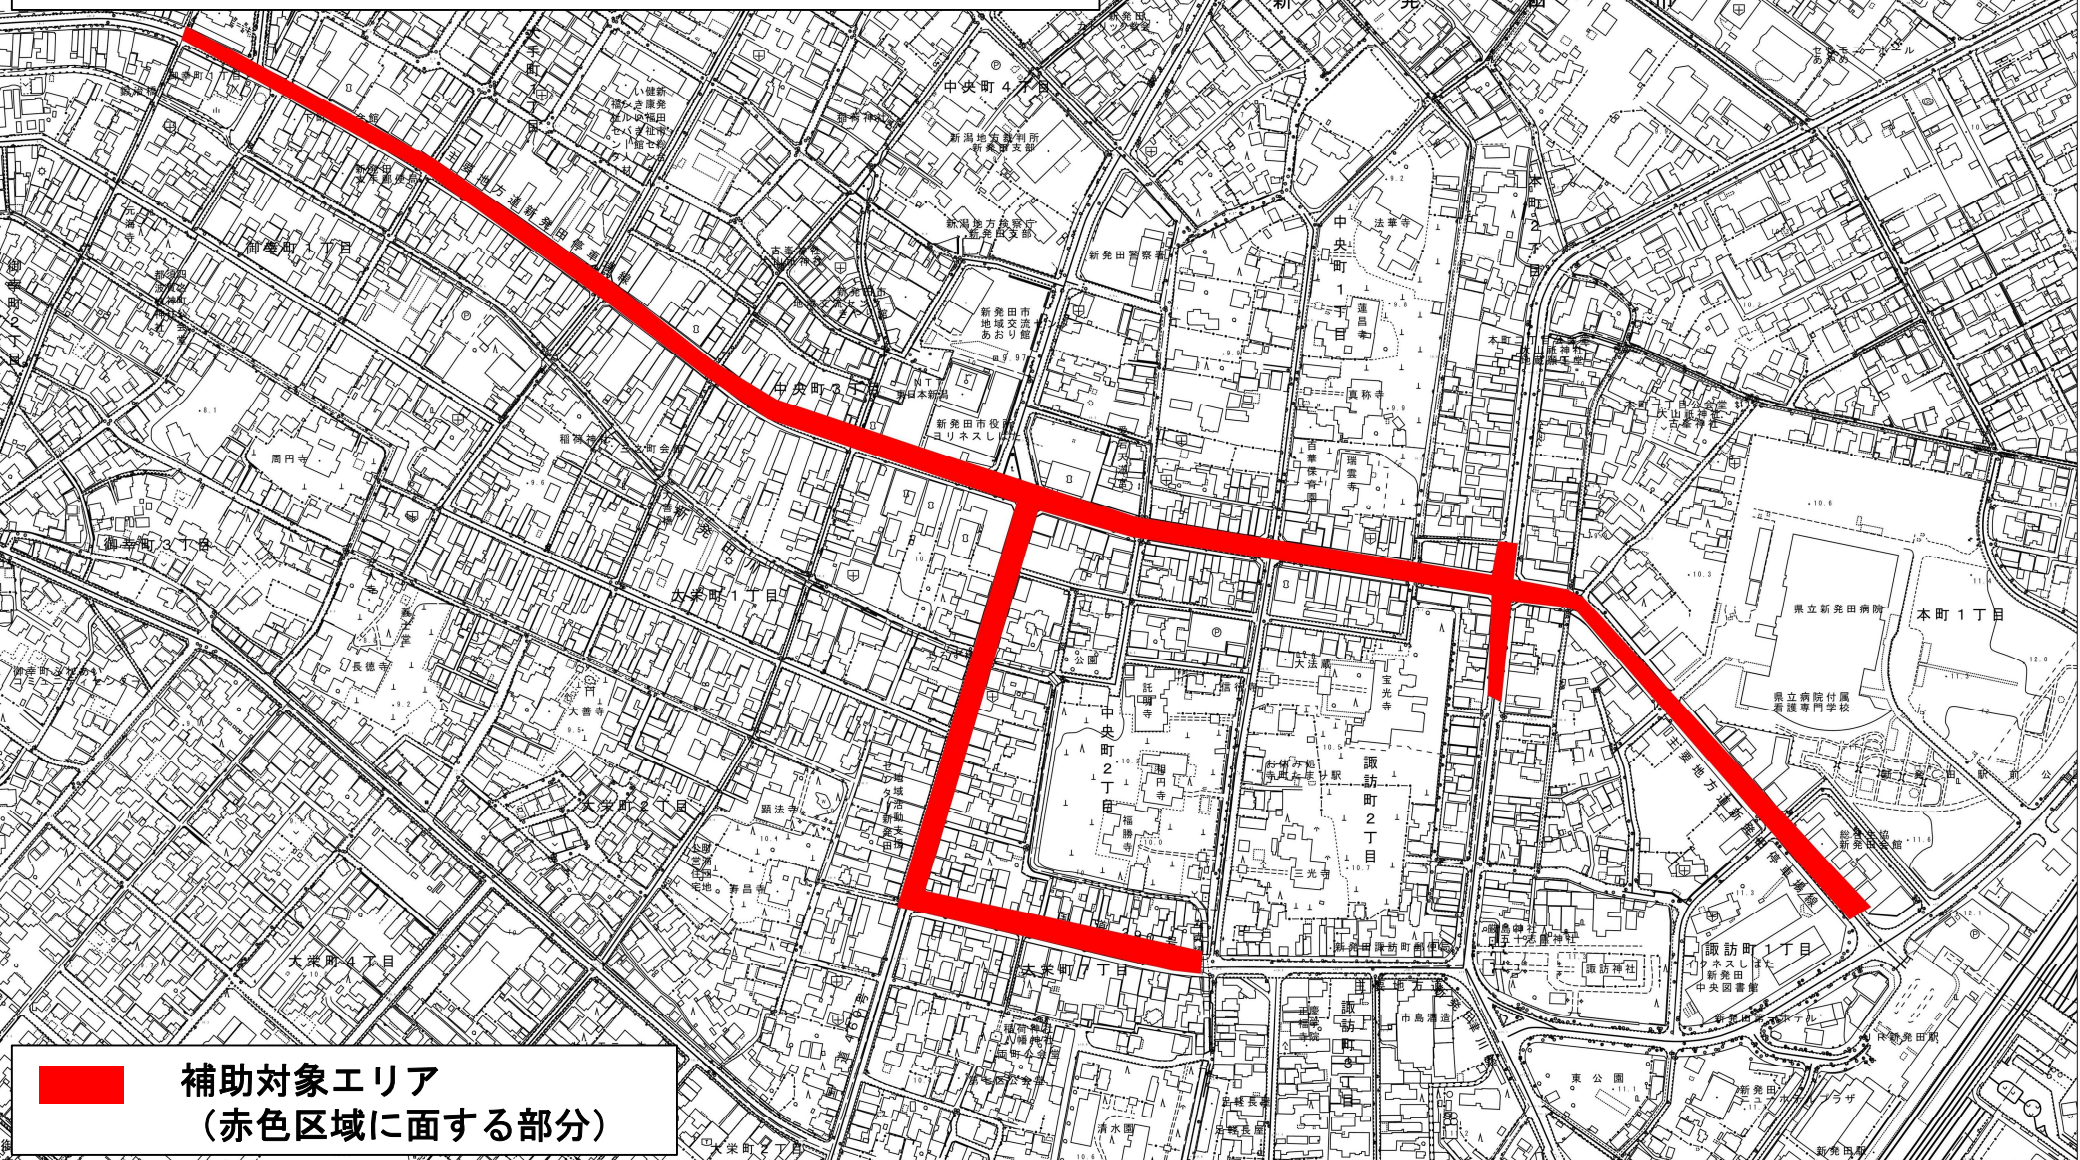

＜別表第1＞

「新発田市中心市街地エリア空き店舗利活用補助金交付要綱」
第5条の規程により市長が指定する区域

 補助対象エリア
(赤色区域に面する部分)