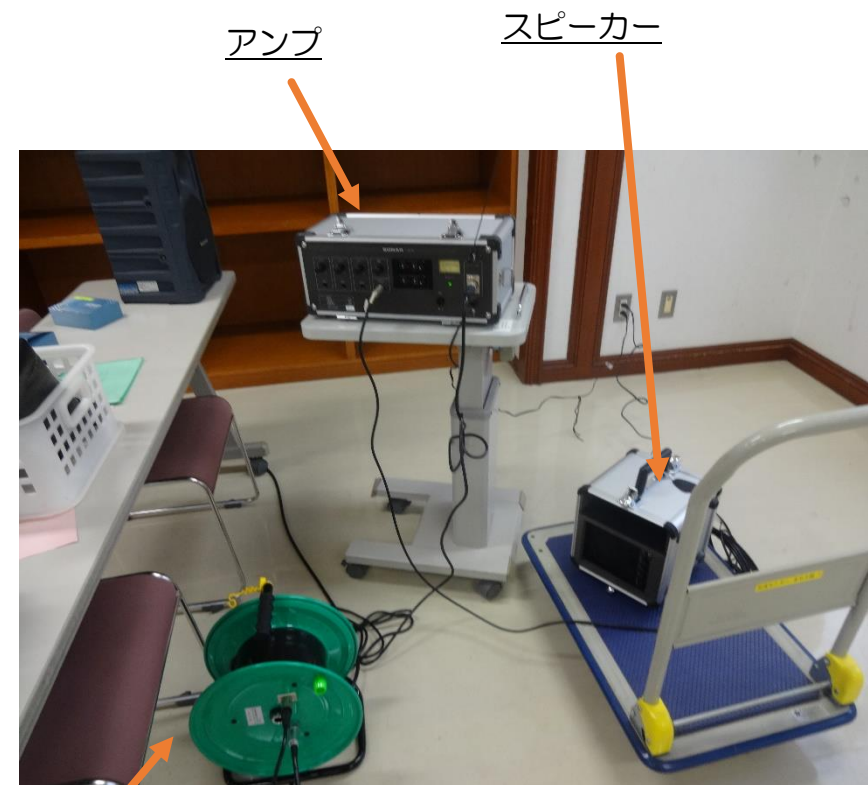

<ヒアリングループ(磁気誘導ループ)システムについて>

この黒い線がループアンテナです。
この線を、音を出したいエリアの周りに1周させて囲うこと
で、マイクの音に応じて変化する磁界がループ内に発生しま
す。それにより、補聴器や人工内耳、専用のイヤホン(受信機)
を装着した状態で音を聞き取ることができます。
※補聴器や人工内耳はチャンネルを「T」に合わせる必要があ
ります。

下図の3つに加えて次の備品を貸出します。

- ・ワイヤレスマイク(2つ)
- ・有線マイク(1つ)
- ・専用のイヤホン(3つ)
- ・その他機器の附属品

アンプ

スピーカー

ループアンテナ(リールドラム型)