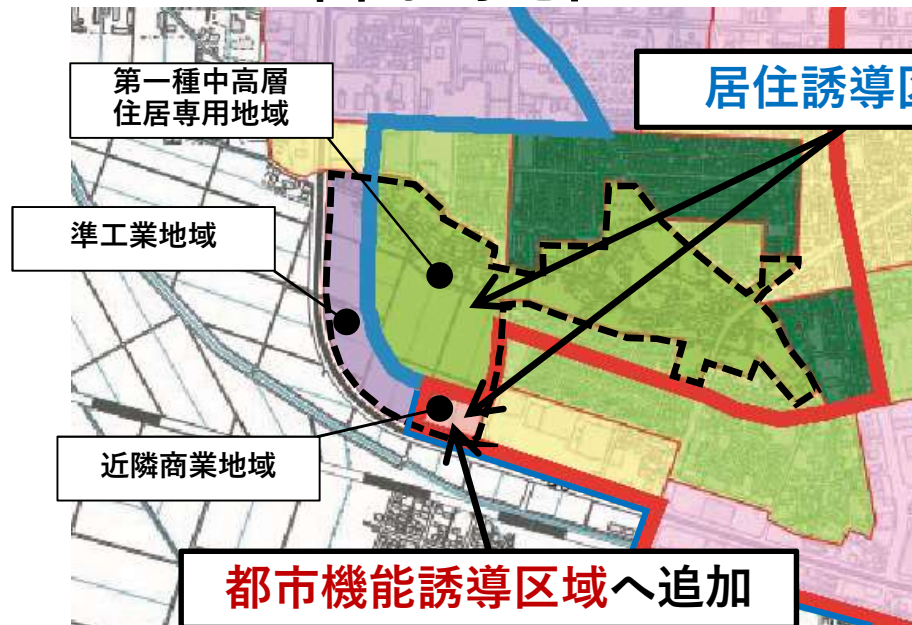

# 新発田市立地適正化計画改訂(案)の概要

(居住誘導区域及び都市機能誘導区域の変更)

## 富塚町地区

## 東新町地区

--- 市街化区域編入箇所