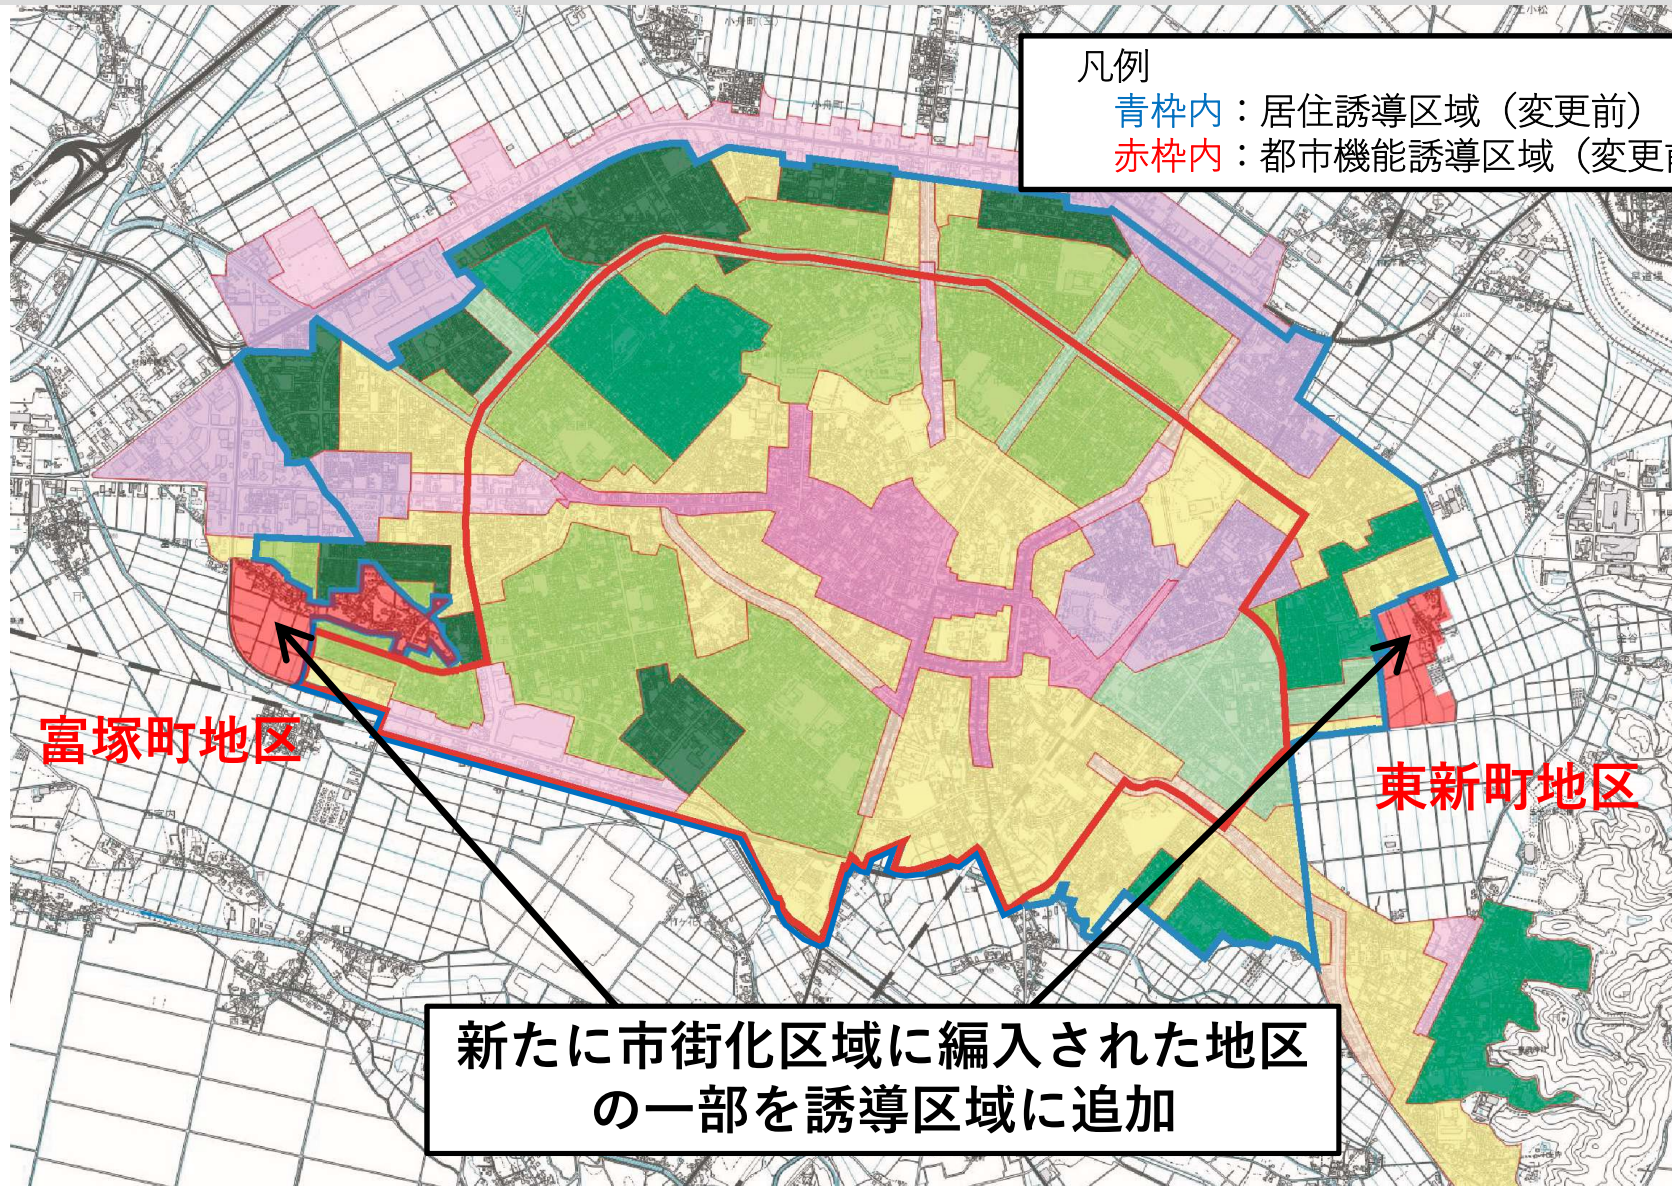

# 新発田市立地適正化計画改訂(案)の概要

(居住誘導区域及び都市機能誘導区域の変更)

## 富塚町地区

## 東新町地区

--- 市街化区域編入箇所