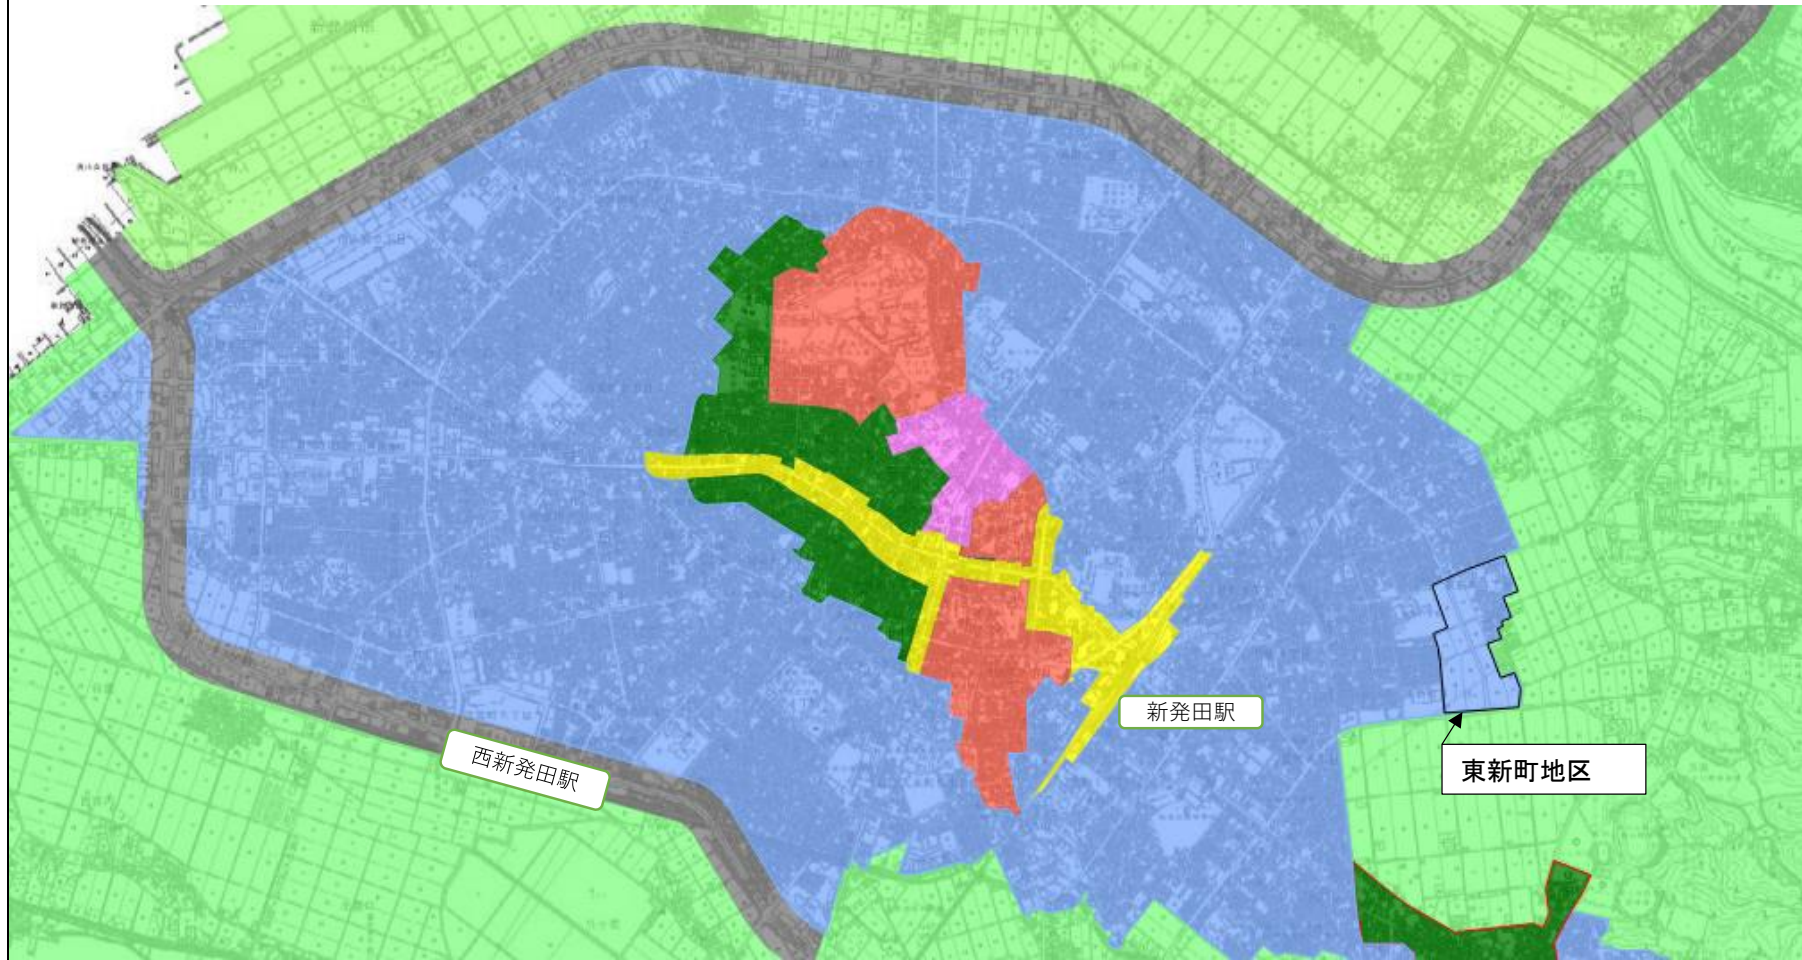

景観エリア図（変更に係る部分）

	新発田城周辺区域、寺町・清水谷区域		駅前大通り景観エリア
	公共施設区域		沿道景観エリア
	歴史周辺区域		自然景観エリア
	市街地景観エリア		

景観エリア（変更後）（東新町地区）