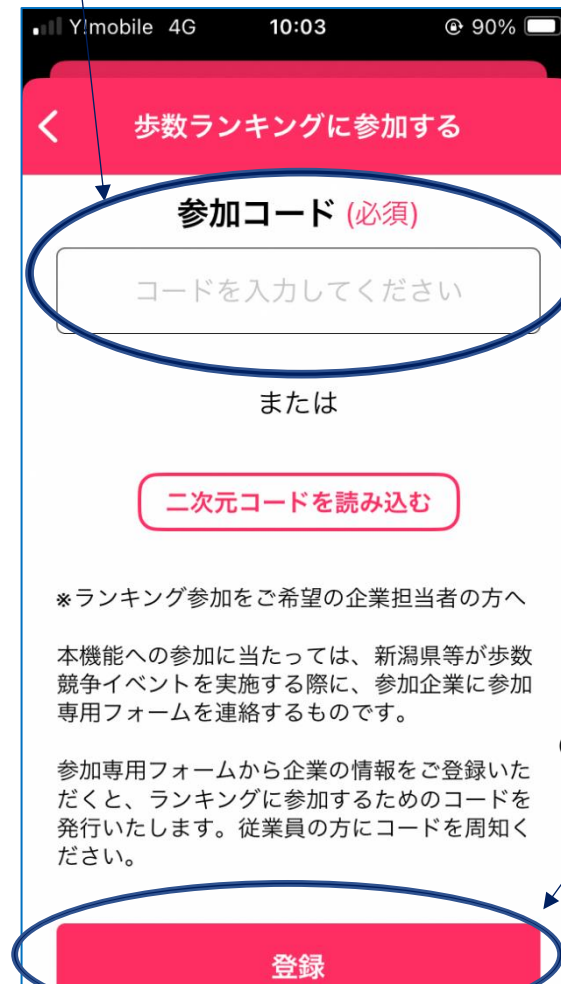

参加方法詳細 → ①～⑤の手順で登録してください。

6月22日になると「新発田 100 彩」がアプリに登場します。
しばらくお待ちください。