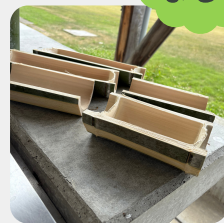

竹製クラフト各種

竹食器・竹ぼっくり・弓矢・竹水てっぽうなど、好きな作品を自由を選んで、思い思いに作ってみてください。

お好きなもの

<お問い合わせ>

新発田市生涯学習センター

住所: 新発田市中心部5-8-47

電話: 0254-26-7191

あかたにの家
については
こちら

主催: 新発田市生涯学習課