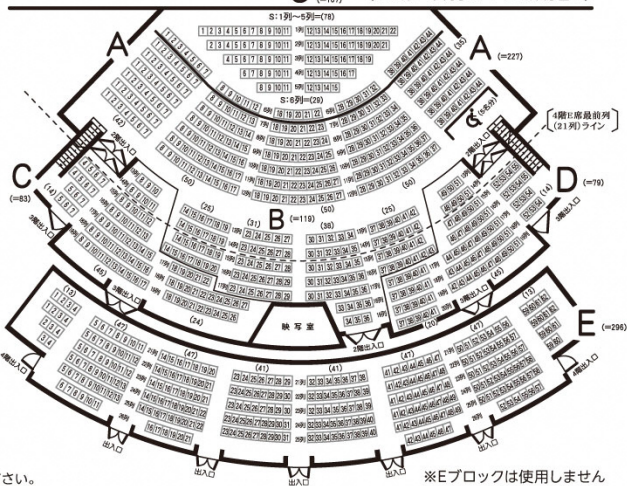

(アクセス)・JR白新線新発田駅下車徒歩20分

・市内循環バスで新発田郵便局前下車すぐ

※専用駐車場がありませんのでなるべく公共交通機関をご利用ください。

S 大ホール座席 (916席・車椅子スペース5席含む)