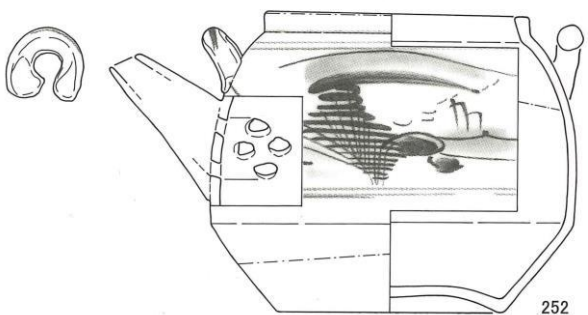

新発田城跡第 33 地点出土陶磁器等実測業務委託 実測図見本 1

(①~⑤ : S=1/3、⑥・⑦ : S=1/4)

89

陶磁器実測図見本①(磁器小皿)

98

陶磁器実測図見本②(磁器瓶)

239

陶磁器実測図見本③  
(磁器水滴)

16

陶磁器実測図見本④(陶器碗)

158

陶磁器実測図見本⑤(陶器皿)

36

砂目

陶磁器実測図見本⑥(陶器鉢)

252

陶磁器実測図見本⑦(陶器土瓶)

新発田城跡第 33 地点出土陶磁器等実測業務委託 実測図見本 2

(⑧・⑪・⑫ : S=1/3、⑨・⑩ : S=1/4)

陶磁器実測図見本⑧(陶器土鍋)

陶磁器実測図見本⑨(陶器瓶)

陶磁器実測図見本⑩(陶器播鉢)

陶磁器実測図見本⑫(かわらけ)

陶磁器実測図見本⑪(土製火鉢)