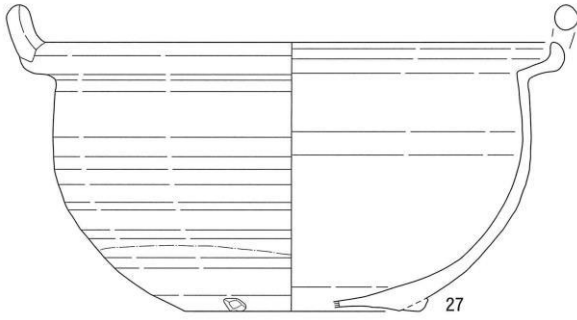

新発田城跡第 33 地点出土陶磁器等実測業務委託 実測図見本 1

(①~⑤ : S=1/3、⑥・⑦ : S=1/4)

89

陶磁器実測図見本①(磁器小皿)

98

陶磁器実測図見本②(磁器瓶)

239

陶磁器実測図見本③  
(磁器水滴)

16

陶磁器実測図見本④(陶器碗)

158

陶磁器実測図見本⑤(陶器皿)

36

砂目

陶磁器実測図見本⑥(陶器鉢)

252

陶磁器実測図見本⑦(陶器土瓶)

新発田城跡第 33 地点出土陶磁器等実測業務委託 実測図見本 2

(⑧・⑪・⑫ : S=1/3、⑨・⑩ : S=1/4)

陶磁器実測図見本⑧(陶器土鍋)

陶磁器実測図見本⑨(陶器瓶)

陶磁器実測図見本⑩(陶器播鉢)

陶磁器実測図見本⑫(かわらけ)

陶磁器実測図見本⑪(土製火鉢)