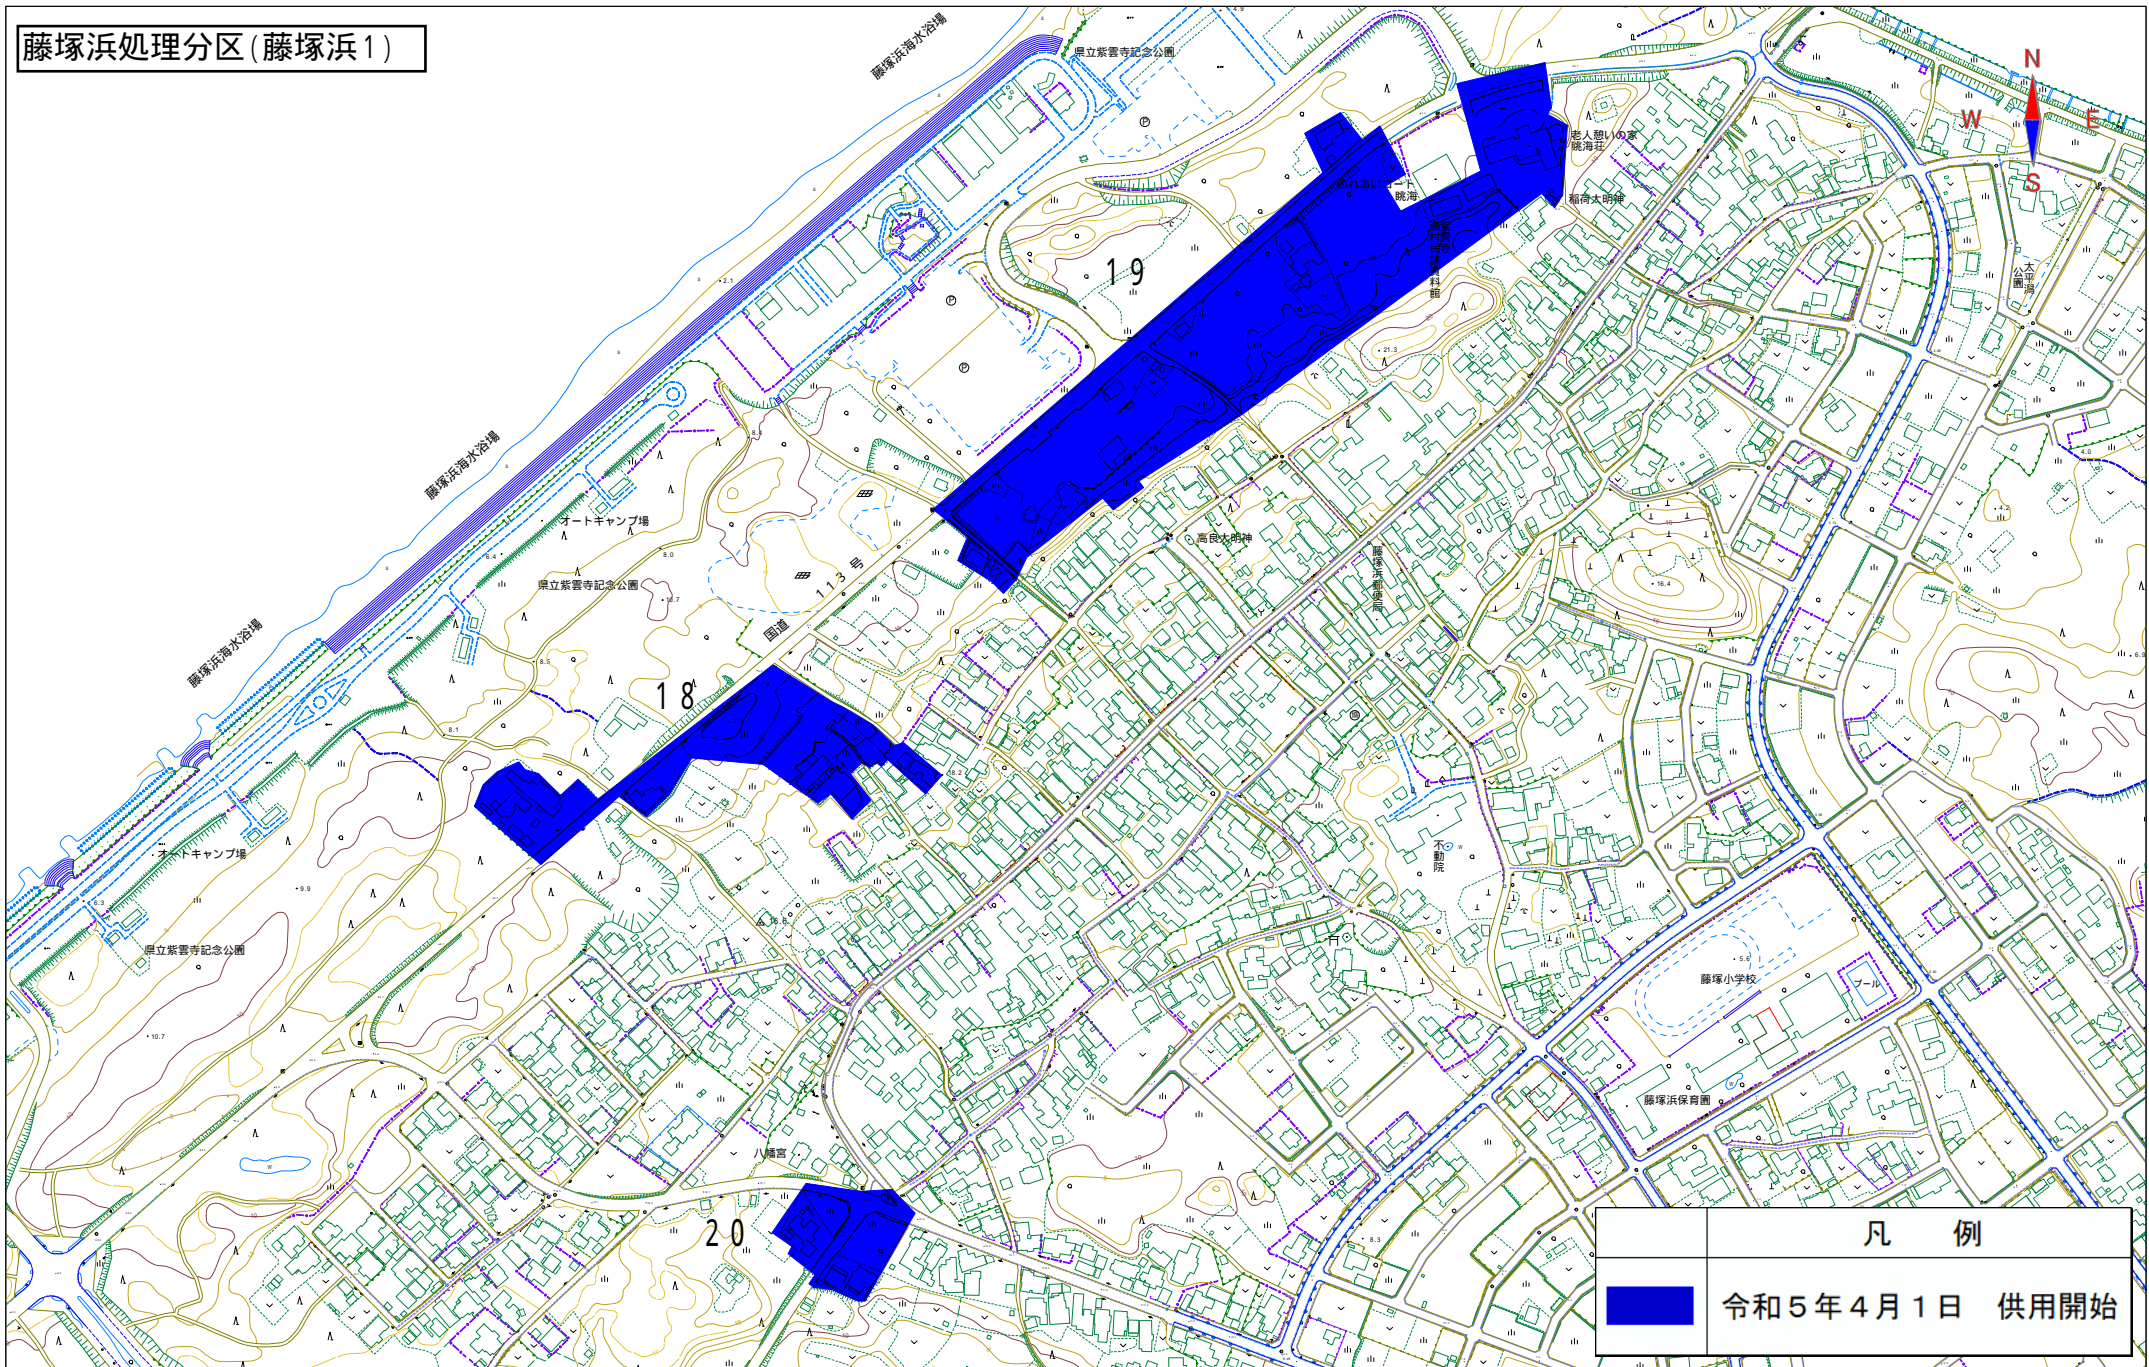

藤塚浜処理分区 (藤塚浜1)

凡例	
	令和5年4月1日 供用開始