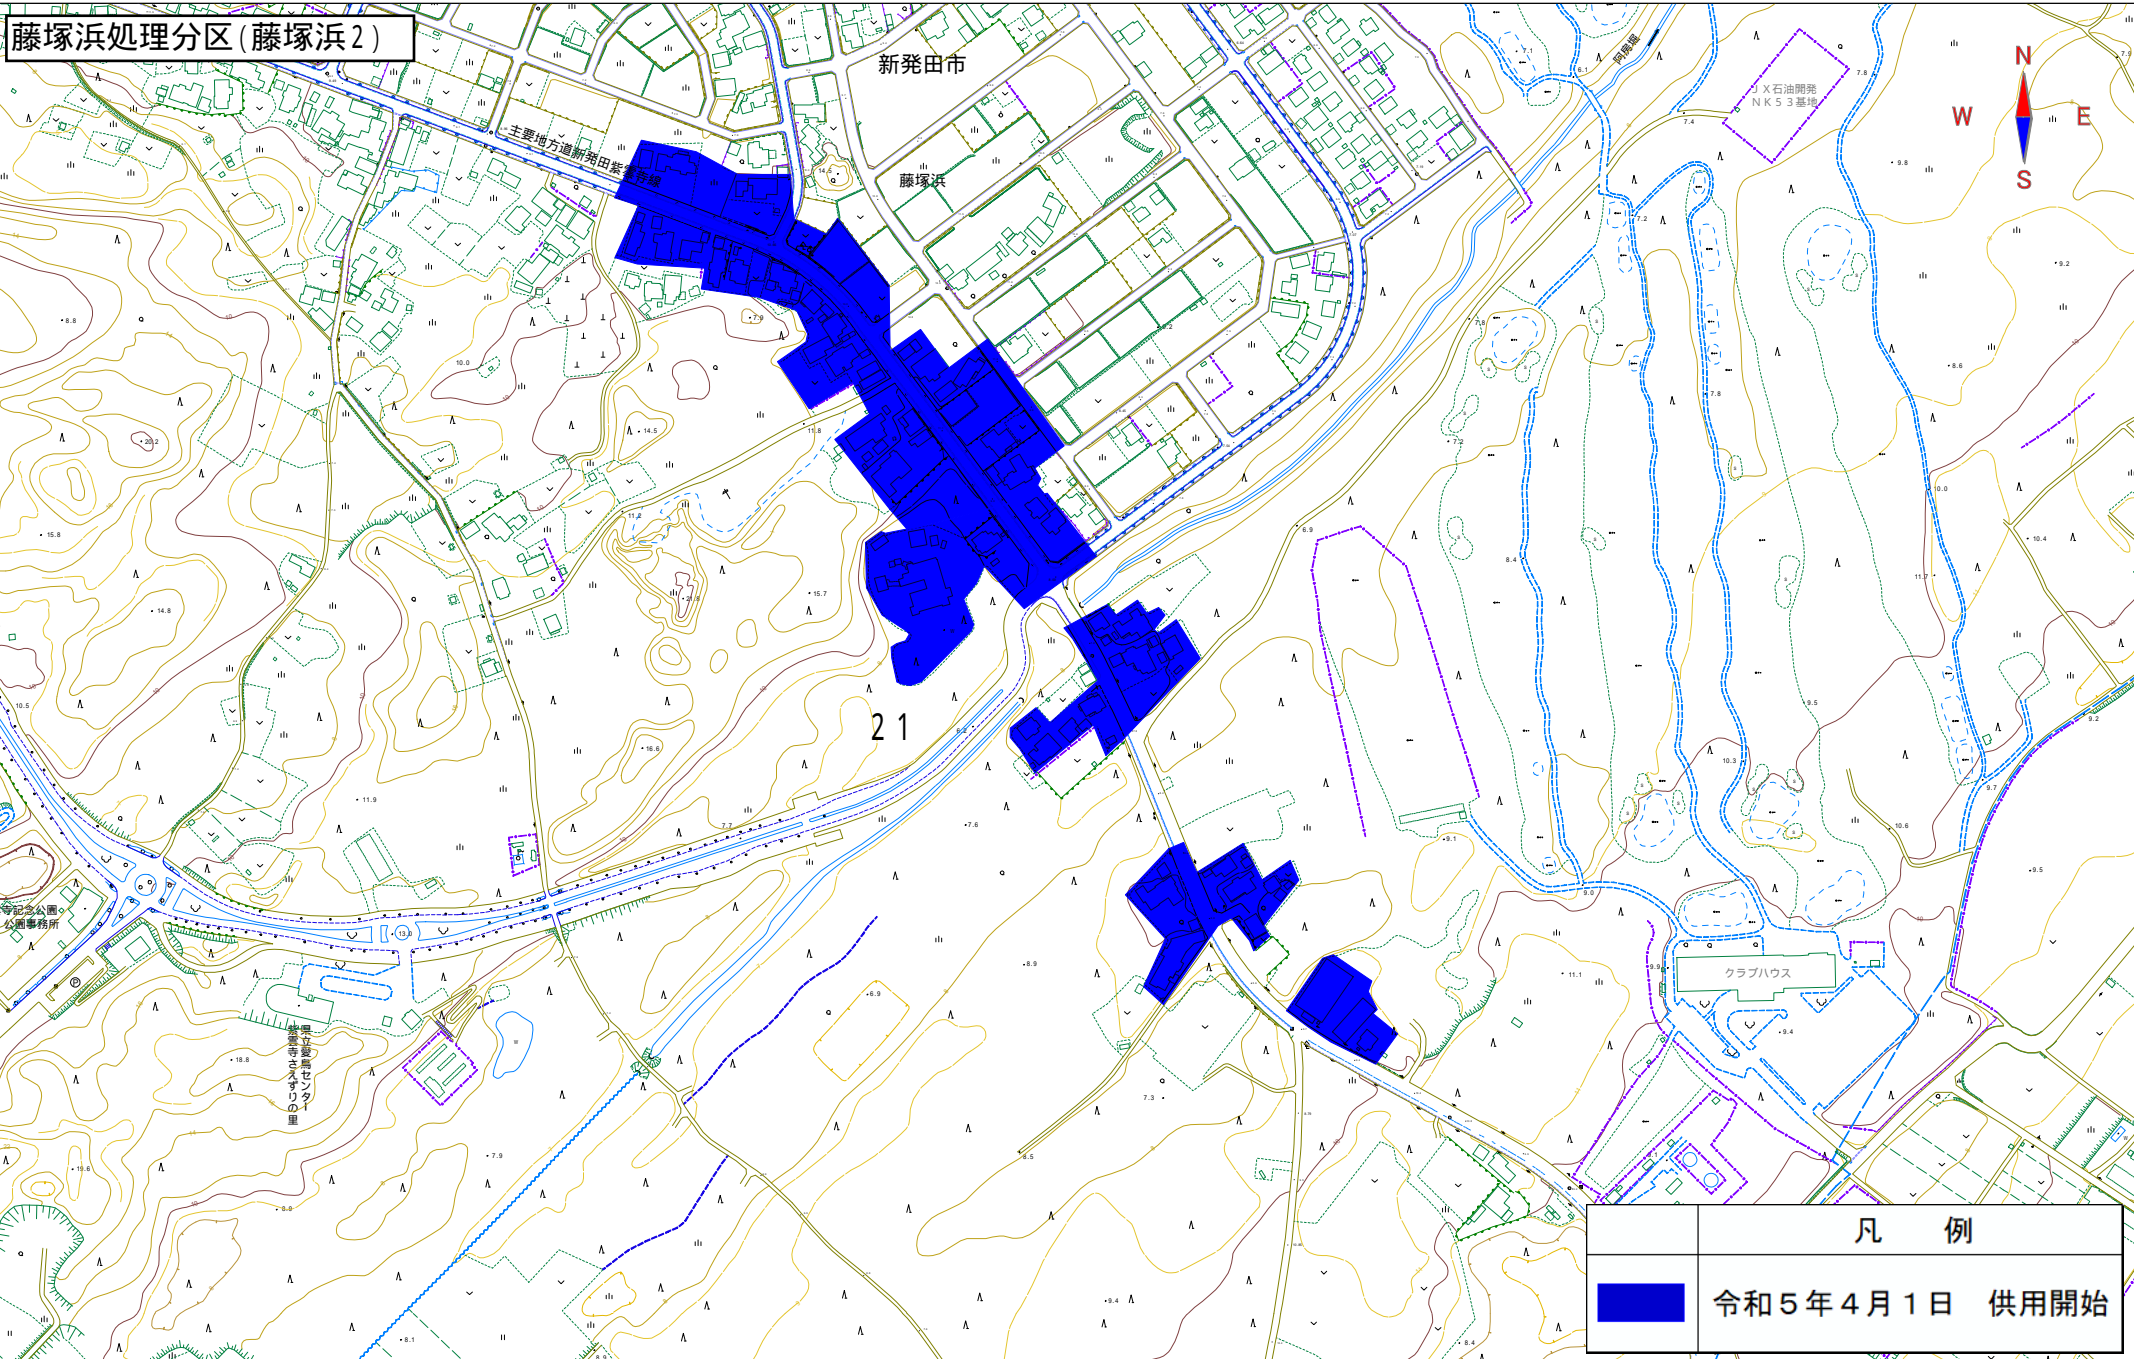

藤塚浜処理分区(藤塚浜2)

21

凡 例	
	令和5年4月1日 供用開始