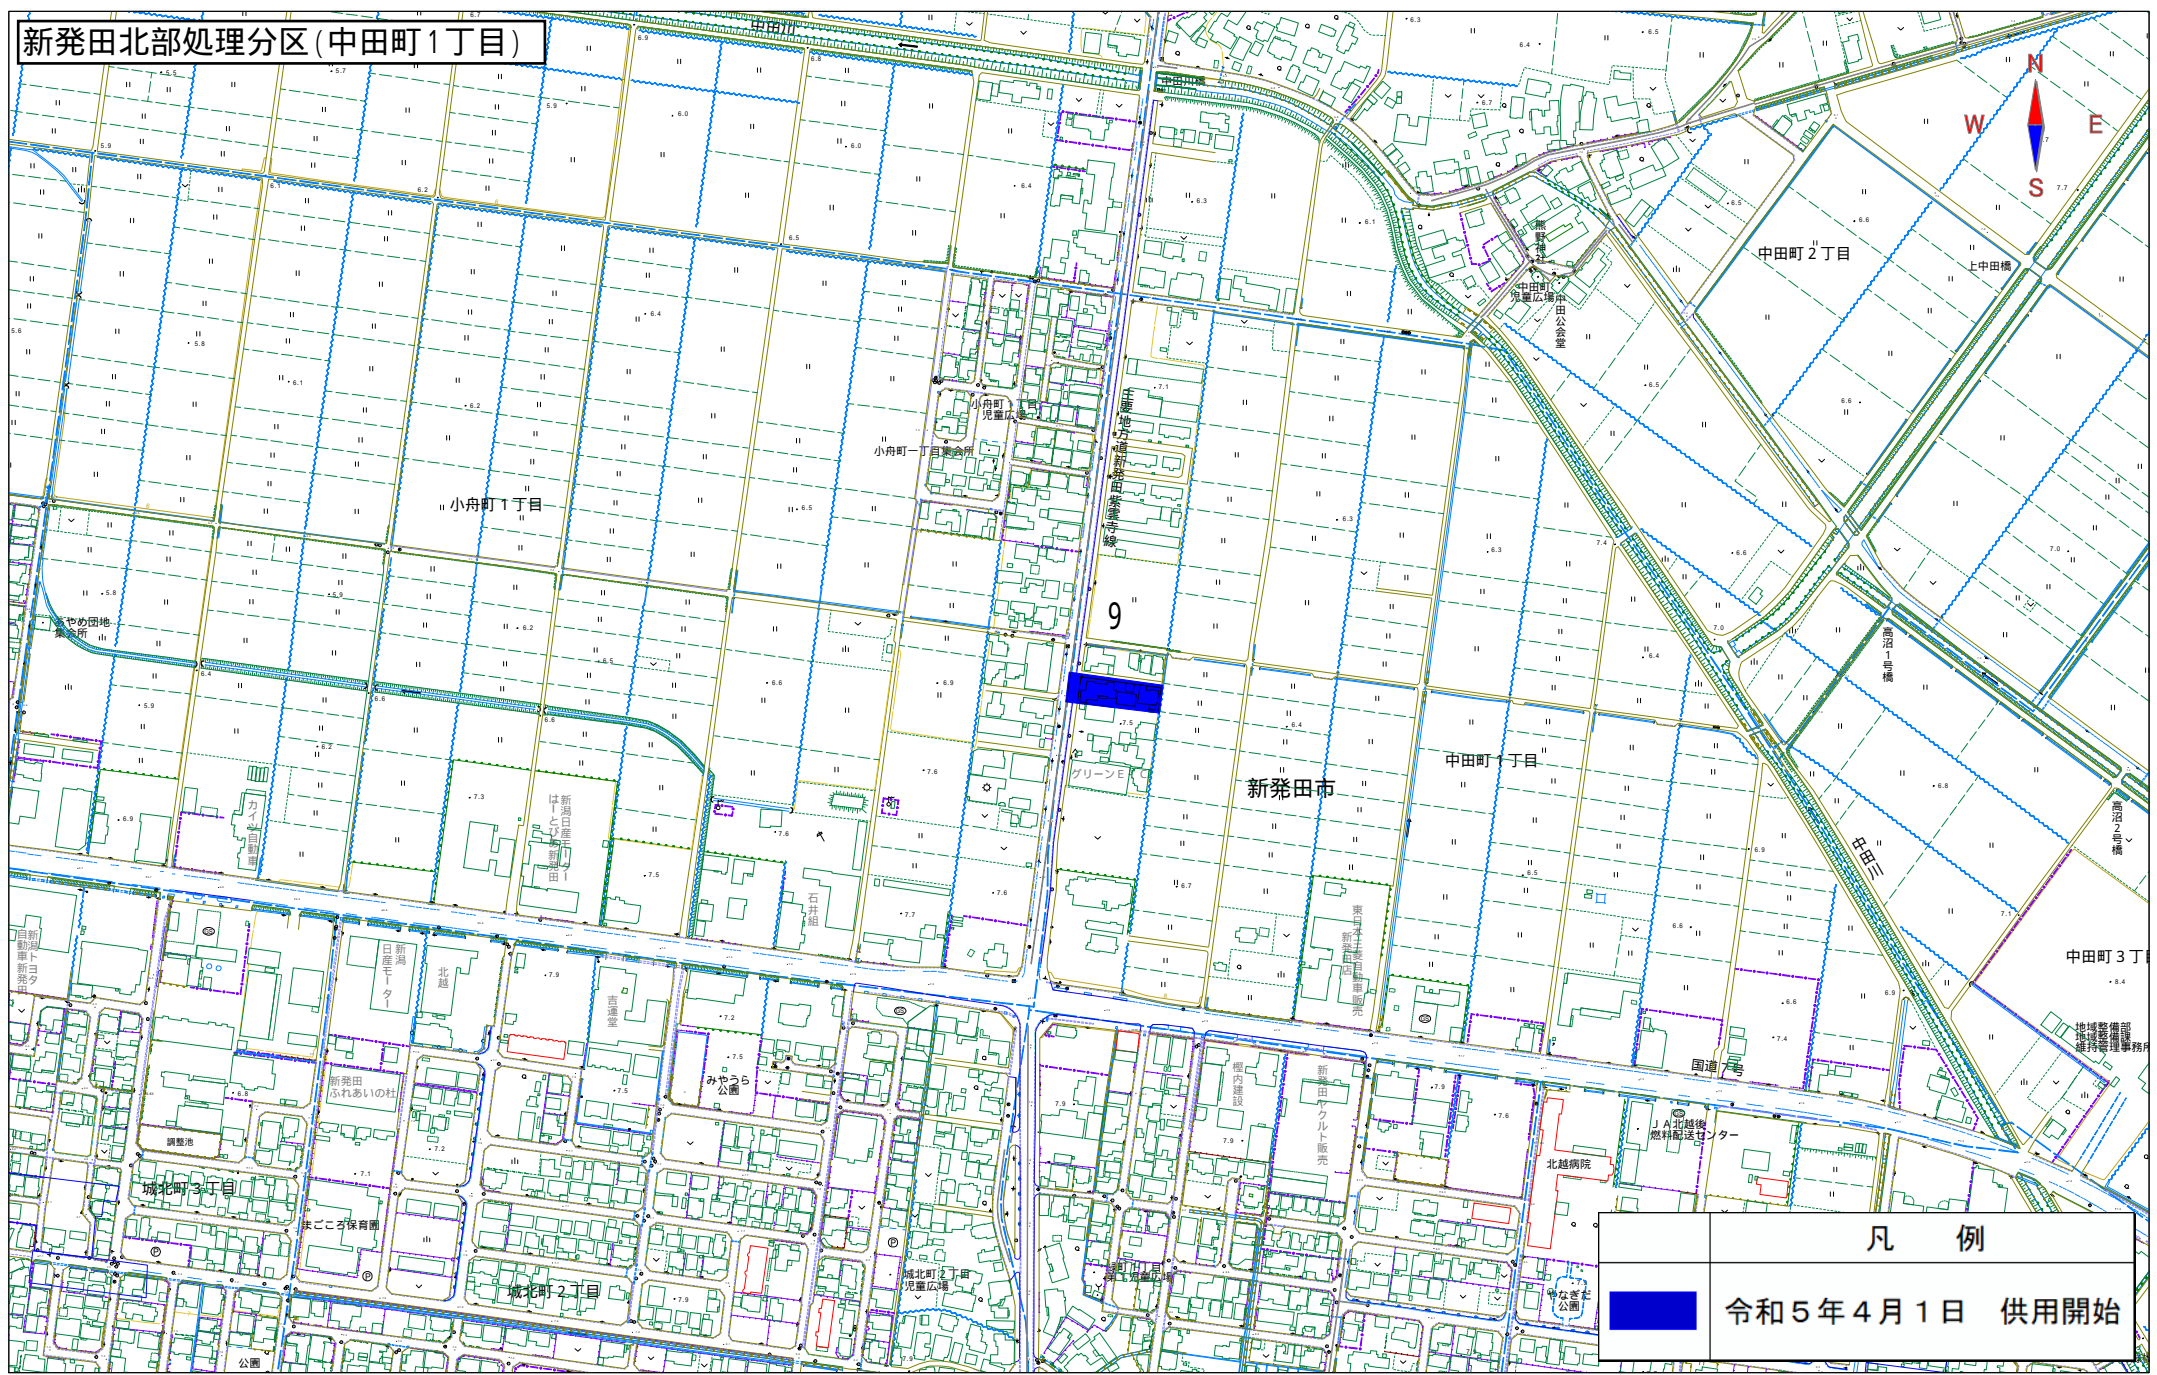

新発田北部処理分区(中田町1丁目)

凡 例	
	令和5年4月1日 供用開始